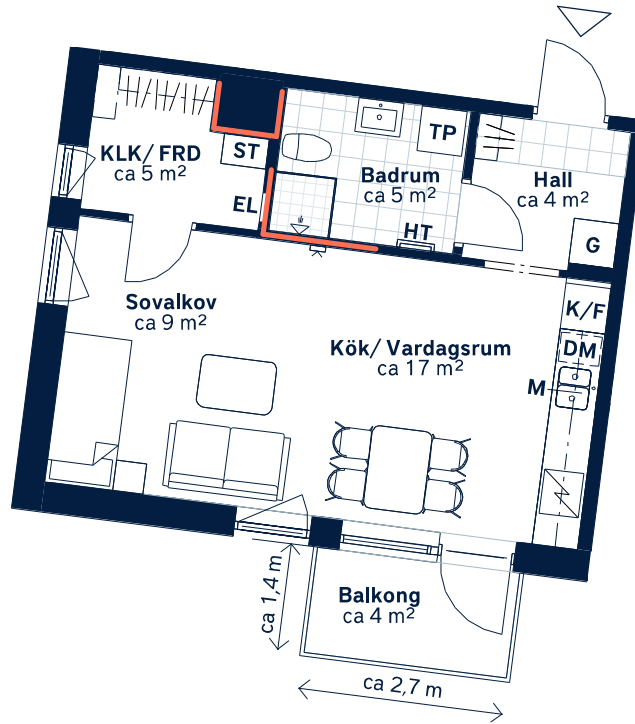

BOFAKTABLAD

Älta Torg Kv. 2 - Älta, Nacka

SKALA 1 : 100 (A4)

█ Ej lämplig vägg att borra i på grund av el/rör-installationer och brandskydd.

<p>LÄGENHETSNUMMER:</p> <p>0037</p>	<p>BOAREA: (CIRKA)</p> <p>39m²</p>	<p>ANTAL RUM OCH KÖK:</p> <p>1,5</p>														
<p>ORIENTERINGSVY</p> <p>Uppifrån</p>	<p>FASADVY</p> <p>Vy från norr</p>	<p>FÖRKLARINGAR</p> <table border="0"> <tr> <td>G Garderob</td> <td>HT Handdukstork</td> </tr> <tr> <td>ST Städskap</td> <td> Hatthylla</td> </tr> <tr> <td> Spishäll</td> <td> Klinker</td> </tr> <tr> <td>K/F Kyl/frys</td> <td> Öppningsbart fönster</td> </tr> <tr> <td>DM Diskmaskin</td> <td> Multimediauttag</td> </tr> <tr> <td>M Mikrovågsugn</td> <td>EL Elcentral</td> </tr> <tr> <td>TP Tvättpelare</td> <td>KLK Klädkammare</td> </tr> </table>	G Garderob	HT Handdukstork	ST Städskap	Hatthylla	Spishäll	Klinker	K/F Kyl/frys	Öppningsbart fönster	DM Diskmaskin	Multimediauttag	M Mikrovågsugn	EL Elcentral	TP Tvättpelare	KLK Klädkammare
G Garderob	HT Handdukstork															
ST Städskap	Hatthylla															
Spishäll	Klinker															
K/F Kyl/frys	Öppningsbart fönster															
DM Diskmaskin	Multimediauttag															
M Mikrovågsugn	EL Elcentral															
TP Tvättpelare	KLK Klädkammare															

Generell golvbeläggning om inget annat anges: ekparkett, 3-stav.
Takhöjd ca 2,5 meter om inget annat anges.

Den angivna lägenhetsstorleken kan skilja sig från summan av rummens enskilda areor då samtliga areor är avrundade, samt då den totala arean inkluderar innerväggar. Upprättad: 2026-01-23 - Wallenstam förbehåller sig rätten till ändringar.