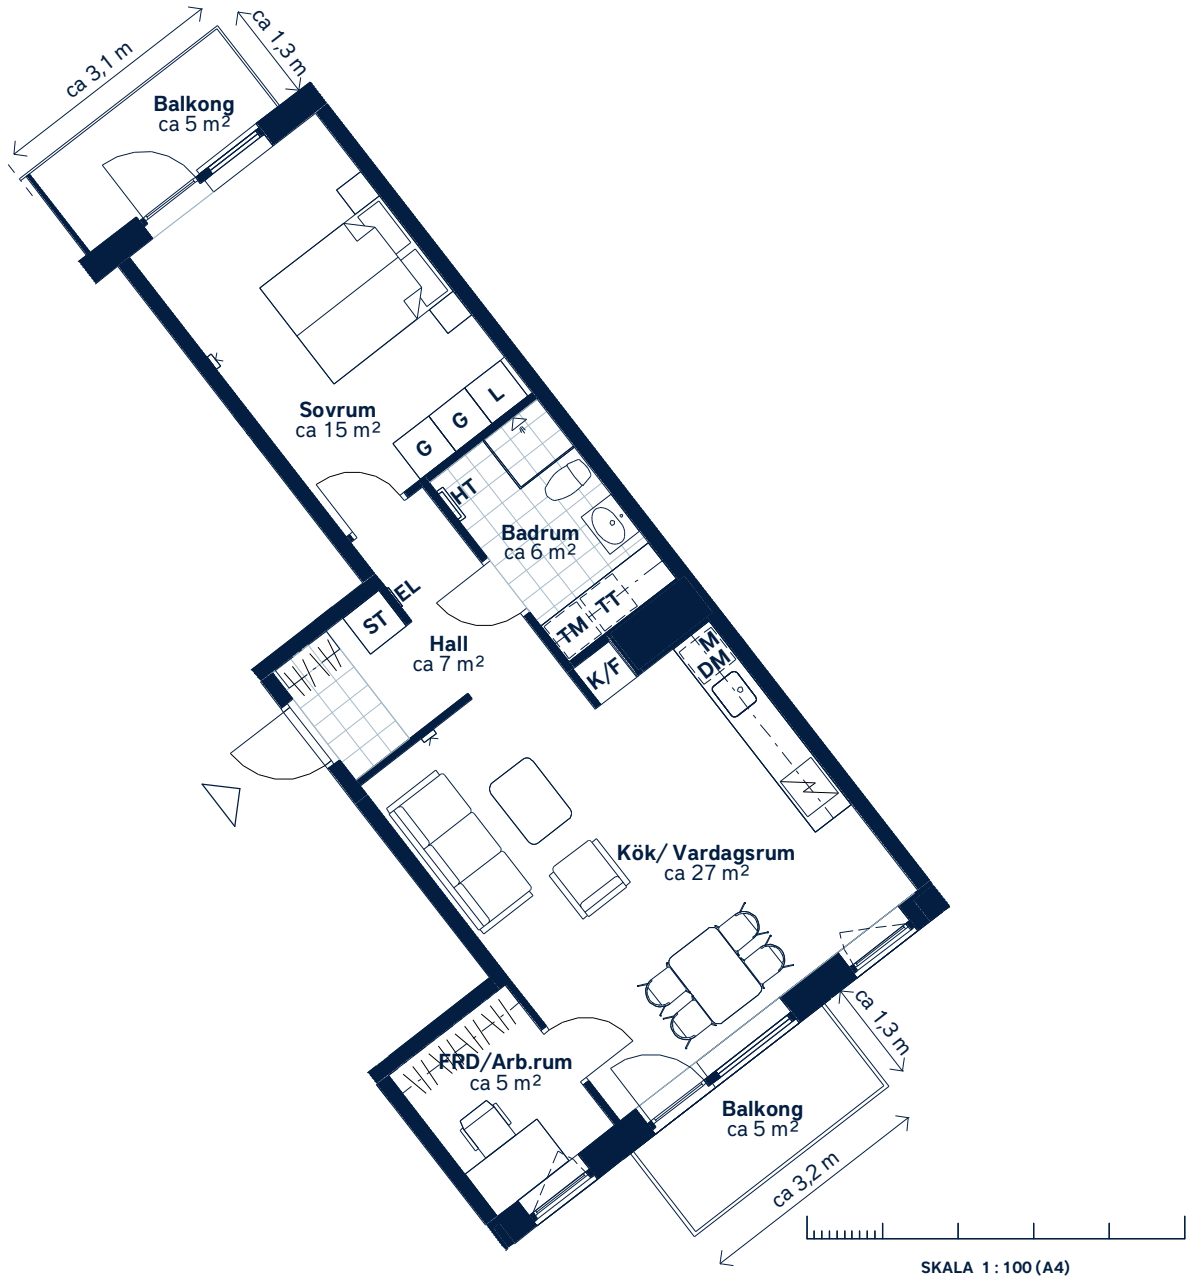

BOFAKTABLAD

Packrummet 13, Kv 1 - Årstaberget

<p>LÄGENHETSNUMMER: <b>0623</b></p>	<p>BOAREA: (CIRKA) <b>58m<sup>2</sup></b></p>	<p>ANTAL RUM OCH KÖK: <b>2</b></p>																				
<p>ORIENTERINGSVY <i>Uppifrån</i></p> 	<p>FASADVY <i>Vy från Årstabergetsgatan</i></p> 	<p>FÖRKLARINGAR</p> <table border="0"> <tr> <td><b>G</b> Garderob</td> <td> Hatthylla</td> </tr> <tr> <td><b>L</b> Linneskåp</td> <td> Klinker</td> </tr> <tr> <td><b>ST</b> Städsåp</td> <td> Öppningsbart fönster</td> </tr> <tr> <td> Spishäll</td> <td> Multimediauttag</td> </tr> <tr> <td><b>K/F</b> Kyl/frys</td> <td><b>EL</b> Elcentral</td> </tr> <tr> <td><b>DM</b> Diskmaskin</td> <td><b>FRD</b> Förråd</td> </tr> <tr> <td><b>M</b> Mikrovågsugn</td> <td></td> </tr> <tr> <td><b>TM</b> Tvättmaskin</td> <td></td> </tr> <tr> <td><b>TT</b> Torktumlare</td> <td></td> </tr> <tr> <td><b>HT</b> Handdukstork</td> <td></td> </tr> </table>	<b>G</b> Garderob	Hatthylla	<b>L</b> Linneskåp	Klinker	<b>ST</b> Städsåp	Öppningsbart fönster	Spishäll	Multimediauttag	<b>K/F</b> Kyl/frys	<b>EL</b> Elcentral	<b>DM</b> Diskmaskin	<b>FRD</b> Förråd	<b>M</b> Mikrovågsugn		<b>TM</b> Tvättmaskin		<b>TT</b> Torktumlare		<b>HT</b> Handdukstork	
<b>G</b> Garderob	Hatthylla																					
<b>L</b> Linneskåp	Klinker																					
<b>ST</b> Städsåp	Öppningsbart fönster																					
Spishäll	Multimediauttag																					
<b>K/F</b> Kyl/frys	<b>EL</b> Elcentral																					
<b>DM</b> Diskmaskin	<b>FRD</b> Förråd																					
<b>M</b> Mikrovågsugn																						
<b>TM</b> Tvättmaskin																						
<b>TT</b> Torktumlare																						
<b>HT</b> Handdukstork																						