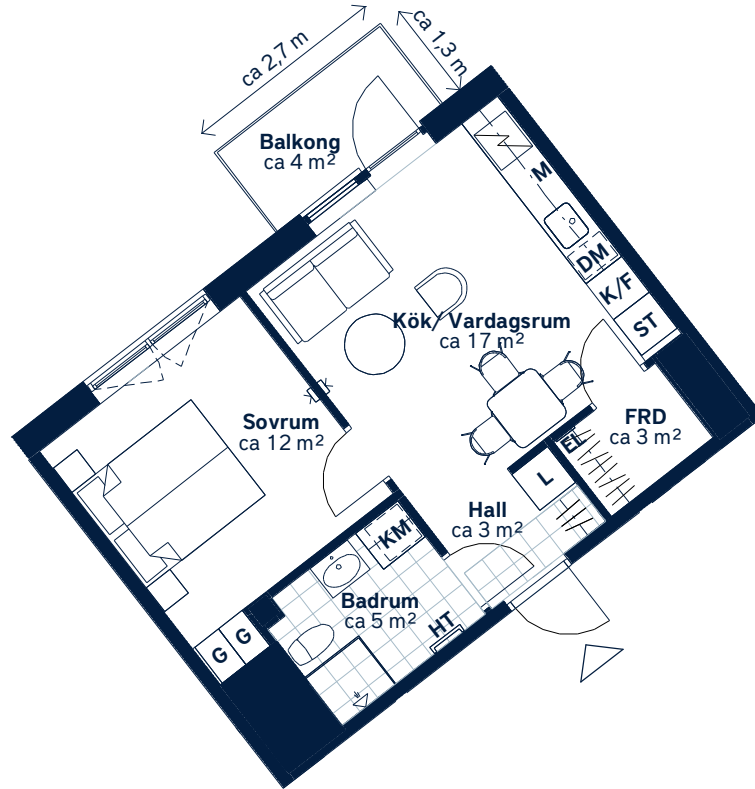

BOFAKTABLAD

Packrummet 13, Kv 1 - Årstaberget

SKALA 1 : 100 (A4)

<p>LÄGENHETSNUMMER: 0562</p>	<p>BOAREA: (CIRKA) 39m²</p>	<p>ANTAL RUM OCH KÖK: 2</p>																		
<p>ORIENTERINGSVY <i>Uppifrån</i></p>	<p>FASADVY <i>Vy från Årstabergetsgatan</i></p>	<p>FÖRKLARINGAR</p> <table border="0"> <tr> <td>G Garderob</td> <td> Hatthylla</td> </tr> <tr> <td>L Linneskåp</td> <td> Klinker</td> </tr> <tr> <td>ST Städsåp</td> <td> Öppningsbart fönster</td> </tr> <tr> <td> Spishäll</td> <td> Multimediauttag</td> </tr> <tr> <td>K/F Kyl/frys</td> <td>EL Elcentral</td> </tr> <tr> <td>DM Diskmaskin</td> <td>FRD Förråd</td> </tr> <tr> <td>M Mikrovågsugn</td> <td></td> </tr> <tr> <td>KM Kombimaskin</td> <td></td> </tr> <tr> <td>HT Handdukstork</td> <td></td> </tr> </table>	G Garderob	Hatthylla	L Linneskåp	Klinker	ST Städsåp	Öppningsbart fönster	Spishäll	Multimediauttag	K/F Kyl/frys	EL Elcentral	DM Diskmaskin	FRD Förråd	M Mikrovågsugn		KM Kombimaskin		HT Handdukstork	
G Garderob	Hatthylla																			
L Linneskåp	Klinker																			
ST Städsåp	Öppningsbart fönster																			
Spishäll	Multimediauttag																			
K/F Kyl/frys	EL Elcentral																			
DM Diskmaskin	FRD Förråd																			
M Mikrovågsugn																				
KM Kombimaskin																				
HT Handdukstork																				

Generell golvbeläggning om inget annat anges: Askparkett.

Takhöjd ca 2,5 meter. Lägre takhöjd i hall och badrum. Väggskåp ovan KM.

Den angivna lägenhetsstorleken kan skilja sig från summan av rummens enskilda areor då samtliga areor är avrundade, samt då den totala arean inkluderar innerväggar. Upprättad: 2025-11-27 - Wallenstam förbehåller sig rätten till ändringar.