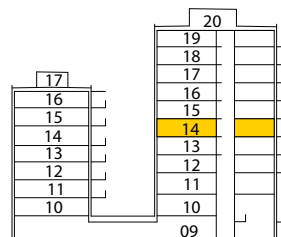

GRÄSET

FJÄRDINGSGATAN 27
ÖSTRA KVILLEBÄCKEN

BOFAKTABLAD

4 RoK 82 m²
Lgh nr 2502-1402

WALLENSTAM

Ytangelser är preliminära
Rätt till mindre ändringar förbehålles

TECKENFÖRKLARING

G	garderob	TM	tvättmaskin
L	linneskåp	TT	torktumlare
ST	städskåp	TP	tvättpelare
H	hyllskåp	K/F	kyl/frys
	kapphylla	K	kyl
	spis	F	frys
		KLK	klädkammare

VÅNINGSPLAN

LÄGE I HUSET