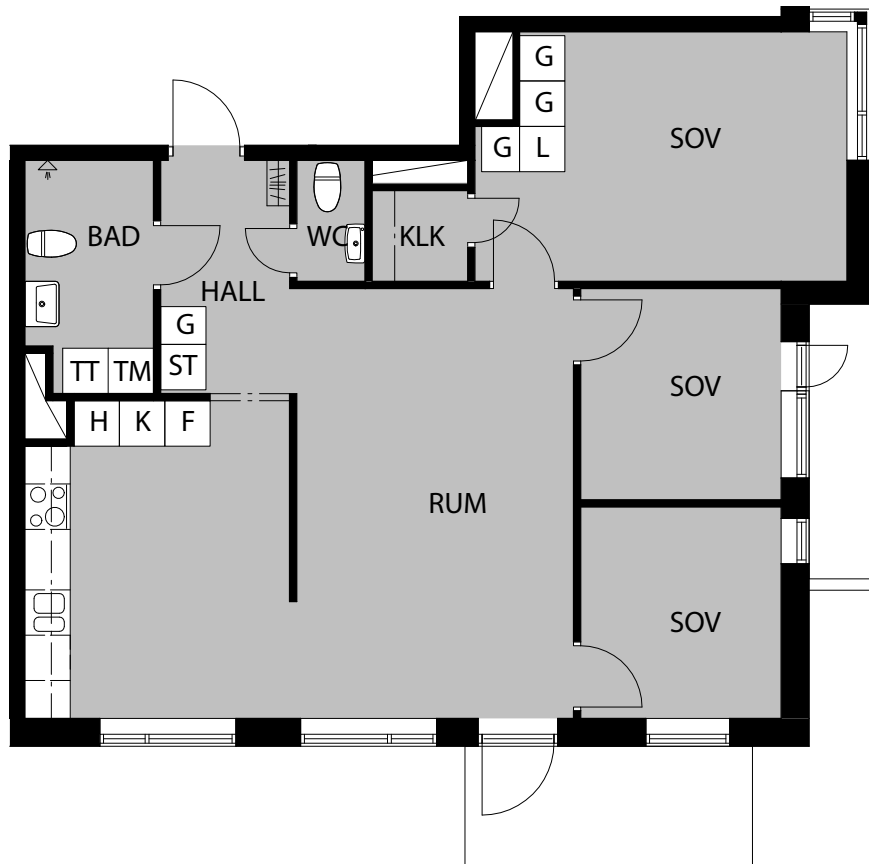

GRÄSET

FJÄRDINGSGATAN 27
ÖSTRA KVILLEBÄCKEN

BOFAKTABLAD

4 RoK 82 m²
Lgh nr 2502-1402

WALLENSTAM

Ytangelser är preliminära
Rätt till mindre ändringar förbehålles

TECKENFÖRKLARING

G	garderob	TM	tvättmaskin
L	linneskåp	TT	torktumlare
ST	städskåp	TP	tvättpelare
H	hyllskåp	K/F	kyl/frys
	kapphylla	K	kyl
	spis	F	frys
		KLK	klädkammare

VÅNINGSPLAN

LÄGE I HUSET