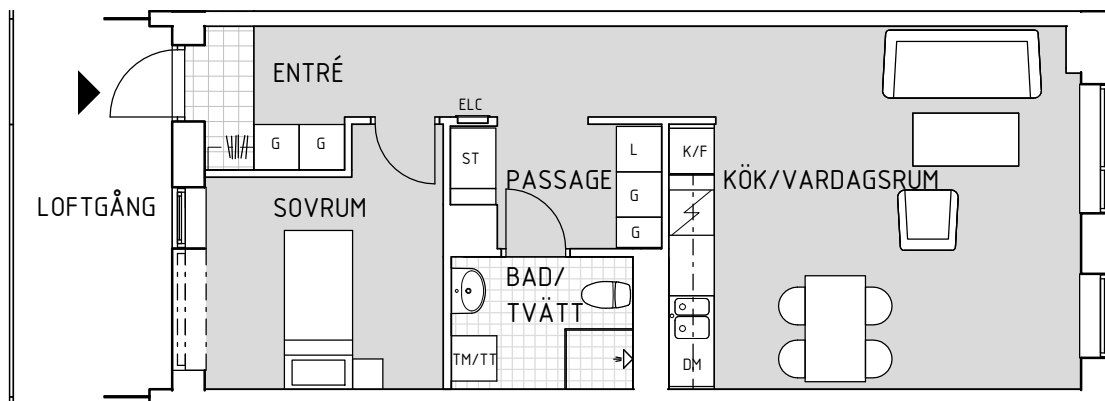

STALLBACKEN NIVÅ 5

STALLBACKEN 26

BOFAKTA

LGH: 1207-1107

55 m² 2 RoK

WALLENSTAM

Ytångivelser är preliminära
Rätt till mindre ändringar förbehålles

SKALA 1:100

Originalformat A4

TECKENFÖRKLARING

K/F	Kyl/frys	TM	Tvättmaskin
Spishäll	Spishäll	TT	Torktumlare
Diskmaskin	Diskmaskin	TM/TT	Tvättpelare
G	Garderob - En klädstång - En flyttbar hylla		Duschväggar i glas
L	Linneskåp - Fyra flyttbara hyllor - Fyra backar med rullbeslag		Hatthylla
ST	Städsåp - Städsåpsinredning inkl. medicinsåp.	ELC	Elcentral
	Fönsterbänkar Fönsterbänkar av natursten/kalksten		Klinker i hall
			Klinker i badrum

LÄGE I Huset