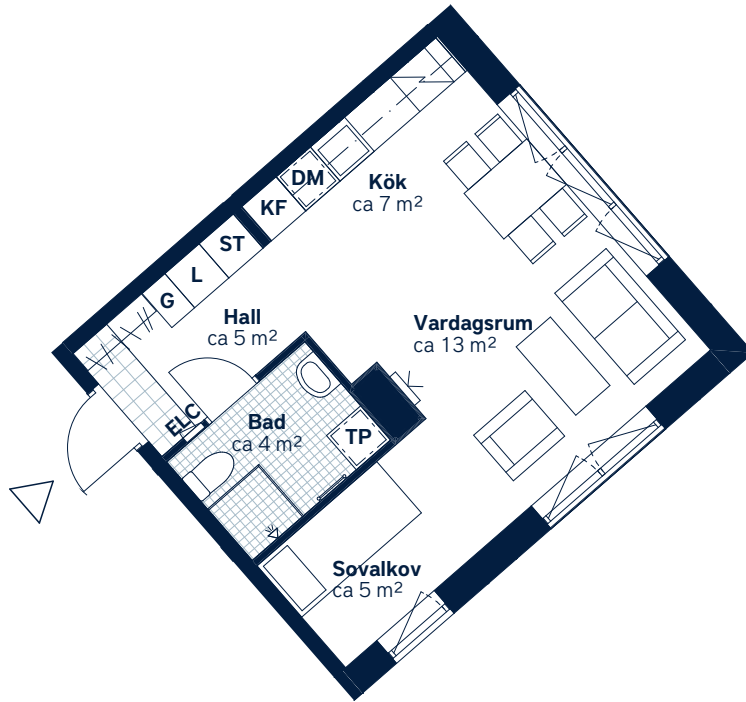

**BOFAKTABLAD**  
*Kedjan - Kallebäck, Göteborg*

SKALA 1:100 (A4)

<p><b>LÄGENHETSNUMMER:</b> <b>4013</b> <i>nationellt nr: 1103</i></p>	<p><b>BOAREA: (CIRKA)</b> <b>35 m<sup>2</sup></b></p>	<p><b>ANTAL RUM OCH KÖK:</b> <b>1</b></p>														
<p><b>ORIENTERINGSVY</b> <i>Uppifrån</i></p>	<p><b>SEKTIONSIVY</b></p>	<p><b>FÖRKLARINGAR</b></p> <table border="0"> <tr> <td><b>G</b> Garderob</td> <td> Klinker</td> </tr> <tr> <td><b>ST</b> Städsåp</td> <td> Hatthylla</td> </tr> <tr> <td><b>L</b> Linnesåp</td> <td> Öppningsbart fönster</td> </tr> <tr> <td><b>TP</b> Tvättpelare</td> <td> Multimediauttag</td> </tr> <tr> <td> Häll och ugn</td> <td><b>ELC</b> Elcentral</td> </tr> <tr> <td><b>KF</b> Kyl/frys</td> <td> Handduktork</td> </tr> <tr> <td><b>DM</b> Diskmaskin, micro i översåp</td> <td></td> </tr> </table>	<b>G</b> Garderob	Klinker	<b>ST</b> Städsåp	Hatthylla	<b>L</b> Linnesåp	Öppningsbart fönster	<b>TP</b> Tvättpelare	Multimediauttag	Häll och ugn	<b>ELC</b> Elcentral	<b>KF</b> Kyl/frys	Handduktork	<b>DM</b> Diskmaskin, micro i översåp	
<b>G</b> Garderob	Klinker															
<b>ST</b> Städsåp	Hatthylla															
<b>L</b> Linnesåp	Öppningsbart fönster															
<b>TP</b> Tvättpelare	Multimediauttag															
Häll och ugn	<b>ELC</b> Elcentral															
<b>KF</b> Kyl/frys	Handduktork															
<b>DM</b> Diskmaskin, micro i översåp																

Generell golvbeläggning om inget annat anges: ekparkett, trestav. Den angivna lägenhetsstorleken kan skilja sig från summan av rummens enskilda areor då samtliga areor är avrundade, samt då den totala arean inkluderar innervågar. Generell rumshöjd (exkl. undertak) ca 2,5 meter.  
Upprättad: 2022-09-28 - Wallenstam förbehåller sig rätten till ändringar.