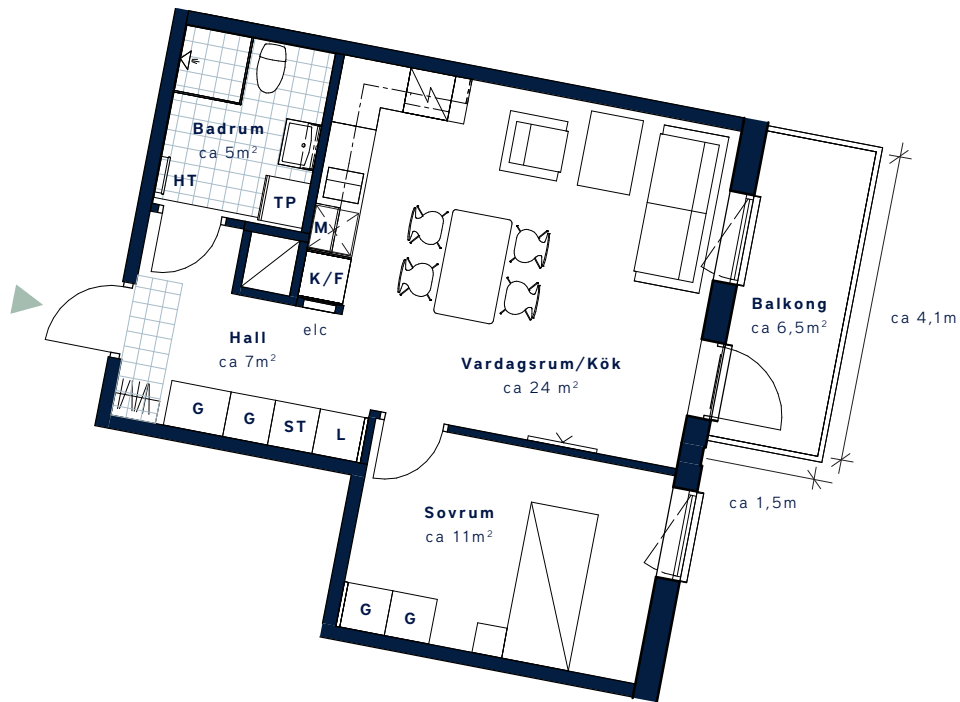

## Kvarteret Skogsvaktaren-Mölnlycke fabriker

SKALA 1:100 (A4)

<p>LÄGENHETSNUMMER: <b>2507</b> nationellt nr: 1507</p>	<p>BOAREA: (CIRKA) <b>48 m<sup>2</sup></b></p>	<p>ANTAL RUM OCH KÖK <b>1,5</b></p>																
<p>ORIENTERINGSVY Uppifrån</p>  <p>Disponentvägen</p>	<p>FASADVY Söder från Disponentvägen</p> 	<p>FÖRKLARINGAR</p> <table border="0"> <tr> <td> Garderob</td> <td> Hatthylla</td> </tr> <tr> <td> Städsåp</td> <td> Klinker</td> </tr> <tr> <td> Linnesåp</td> <td> Multimediauttag</td> </tr> <tr> <td> Induktionshäll/ugn</td> <td> Elcentral</td> </tr> <tr> <td> Kyl/Frys</td> <td> Gipsinklädnad i tak</td> </tr> <tr> <td> Diskmaskin</td> <td> Handduksstork</td> </tr> <tr> <td> Tvättpelare</td> <td> Öppningsbart fönster</td> </tr> <tr> <td> Mikro i översåp</td> <td></td> </tr> </table>	 Garderob	 Hatthylla	 Städsåp	 Klinker	 Linnesåp	 Multimediauttag	 Induktionshäll/ugn	 Elcentral	 Kyl/Frys	 Gipsinklädnad i tak	 Diskmaskin	 Handduksstork	 Tvättpelare	 Öppningsbart fönster	 Mikro i översåp	
 Garderob	 Hatthylla																	
 Städsåp	 Klinker																	
 Linnesåp	 Multimediauttag																	
 Induktionshäll/ugn	 Elcentral																	
 Kyl/Frys	 Gipsinklädnad i tak																	
 Diskmaskin	 Handduksstork																	
 Tvättpelare	 Öppningsbart fönster																	
 Mikro i översåp																		