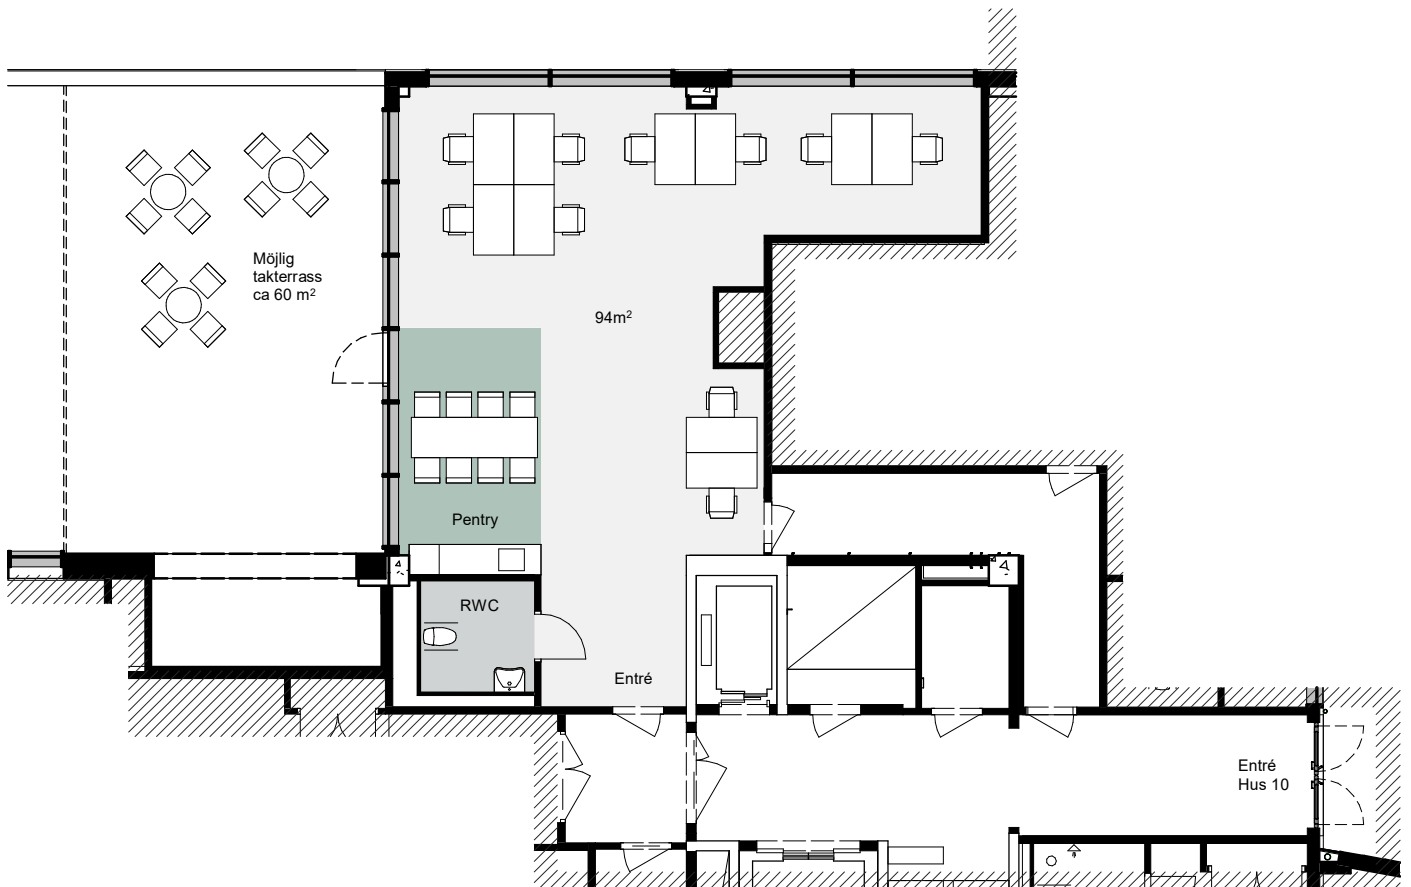

Visualisering. Avvikelser kan förekomma.

Plan 5 LOA: ca 94 m²

ODLINGSGATAN

ORIENTERINGSFIGUR