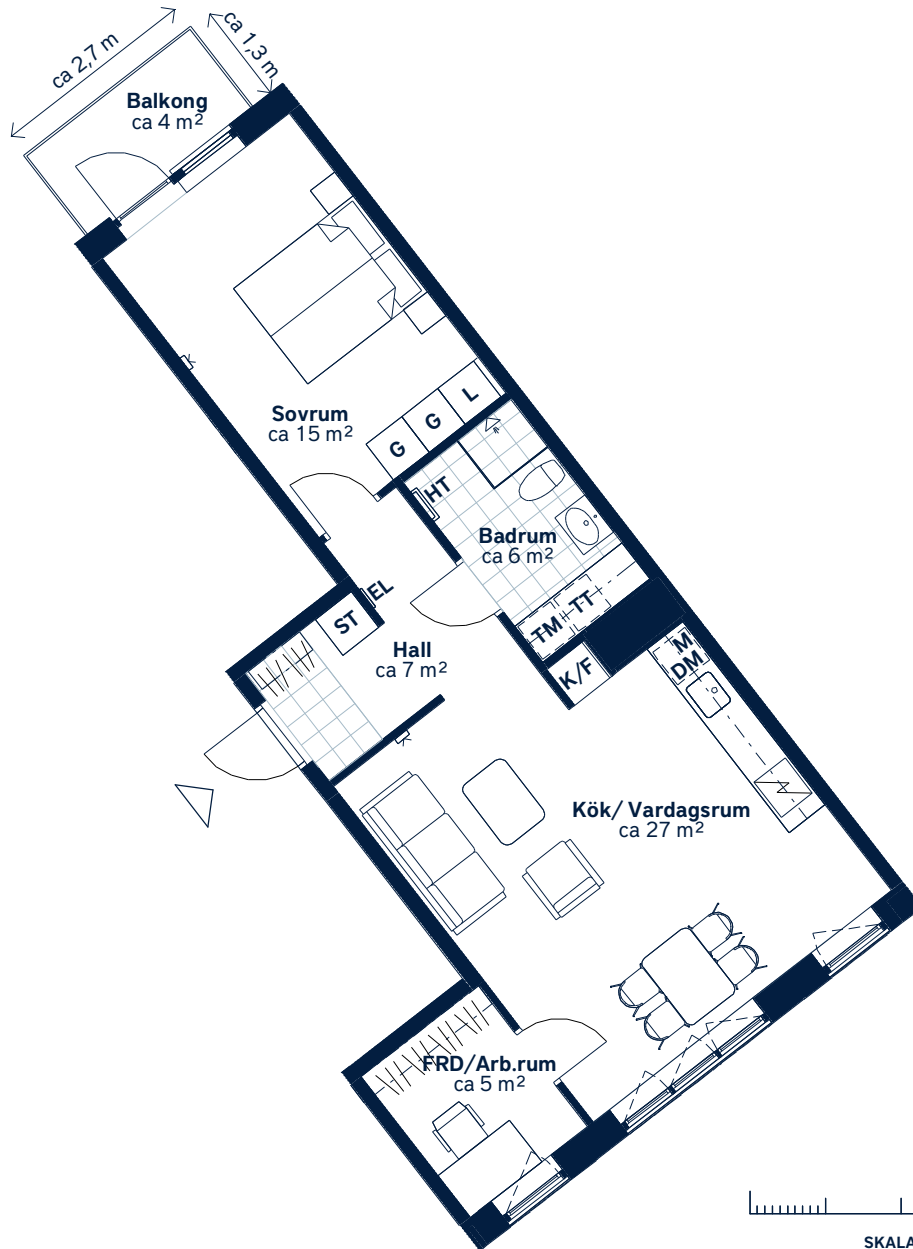

BOFAKTABLAD

Packrummet 13, Kv 1 - Årstaberget

SKALA 1 : 100 (A4)

<p>LÄGENHETSNUMMER: <b>0633</b></p>	<p>BOAREA: (CIRKA) <b>59m<sup>2</sup></b></p>	<p>ANTAL RUM OCH KÖK: <b>2</b></p>																				
<p>ORIENTERINGSVY <i>Uppifrån</i></p> 	<p>FASADVY <i>Vy från Årstabergetsgatan</i></p> 	<p>FÖRKLARINGAR</p> <table border="0"> <tr> <td><b>G</b> Garderob</td> <td> Hatthylla</td> </tr> <tr> <td><b>L</b> Linneskåp</td> <td> Klinker</td> </tr> <tr> <td><b>ST</b> Städsåp</td> <td> Öppningsbart fönster</td> </tr> <tr> <td> Spishäll</td> <td> Multimediauttag</td> </tr> <tr> <td><b>K/F</b> Kyl/frys</td> <td><b>EL</b> Elcentral</td> </tr> <tr> <td><b>DM</b> Diskmaskin</td> <td><b>FRD</b> Förråd</td> </tr> <tr> <td><b>M</b> Mikrovågsugn</td> <td></td> </tr> <tr> <td><b>TM</b> Tvättmaskin</td> <td></td> </tr> <tr> <td><b>TT</b> Torktumlare</td> <td></td> </tr> <tr> <td><b>HT</b> Handdukstork</td> <td></td> </tr> </table>	<b>G</b> Garderob	 Hatthylla	<b>L</b> Linneskåp	 Klinker	<b>ST</b> Städsåp	 Öppningsbart fönster	 Spishäll	 Multimediauttag	<b>K/F</b> Kyl/frys	<b>EL</b> Elcentral	<b>DM</b> Diskmaskin	<b>FRD</b> Förråd	<b>M</b> Mikrovågsugn		<b>TM</b> Tvättmaskin		<b>TT</b> Torktumlare		<b>HT</b> Handdukstork	
<b>G</b> Garderob	 Hatthylla																					
<b>L</b> Linneskåp	 Klinker																					
<b>ST</b> Städsåp	 Öppningsbart fönster																					
 Spishäll	 Multimediauttag																					
<b>K/F</b> Kyl/frys	<b>EL</b> Elcentral																					
<b>DM</b> Diskmaskin	<b>FRD</b> Förråd																					
<b>M</b> Mikrovågsugn																						
<b>TM</b> Tvättmaskin																						
<b>TT</b> Torktumlare																						
<b>HT</b> Handdukstork																						