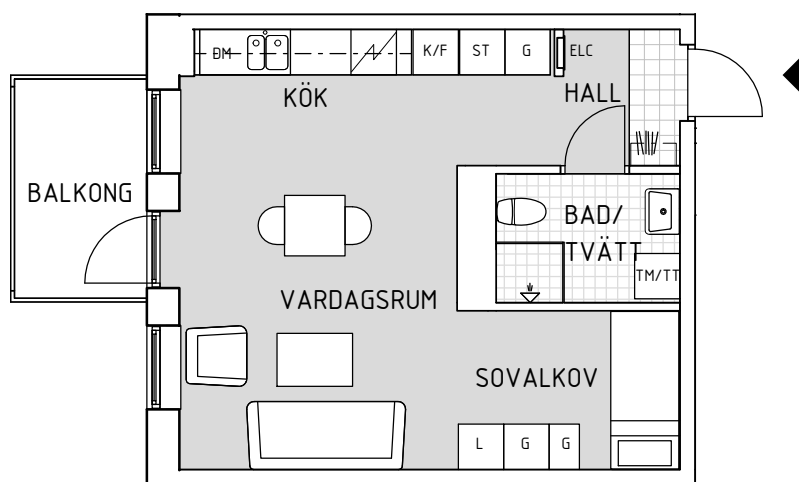

STALLBACKEN NIVÅ 5

STALLBACKEN 26

BOFAKTA

LGH: 4602-1502

38 m² 1 RoK

WALLENSTAM

Ytangivelser är preliminära
Rätt till mindre ändringar förbehålles

SKALA 1:100

Originalformat A4

TECKENFÖRKLARING

K/F	Kyl/frys	TM	Tvättmaskin
Spishäll	Spishäll	TT	Torktumlare
Diskmaskin	Diskmaskin	TM/TT	Tvättpelare
G	Garderob - En klädstång - En flyttbar hylla	Duschväggar i glas	
L	Linneskåp - Fyra flyttbara hyllor - Fyra backar med rullbeslag	Hatthylla	
ST	Städsenkåp - Städsenkåpsinredning inkl. medicinskåp.	ELC	Elcentral
Fönsterbänkar Fönsterbänkar av natursten/kalksten		Klinker i hall	
		Klinker i badrum	

LÄGE I HUSET