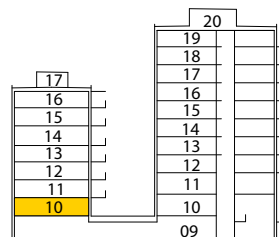

GRÄSET

GUSTAF DALÉNSGATAN 24
ÖSTRA KVILLEBÄCKEN

BOFAKTABLAD

2 RoK 54 m²
Lgh nr 1108-1008

WALLENSTAM

Ytangelser är preliminära
Rätt till mindre ändringar förbehålles

TECKENFÖRKLARING

G	garderob	TM	tvättmaskin
L	linneskåp	TT	torktumlare
ST	städskåp	TP	tvättpelare
H	hyllskåp	K/F	kyl/frys
	kapphylla	K	kyl
	spis	F	frys
		KLK	klädkammare

VÄNINGSPLAN

LÄGE I HUSET