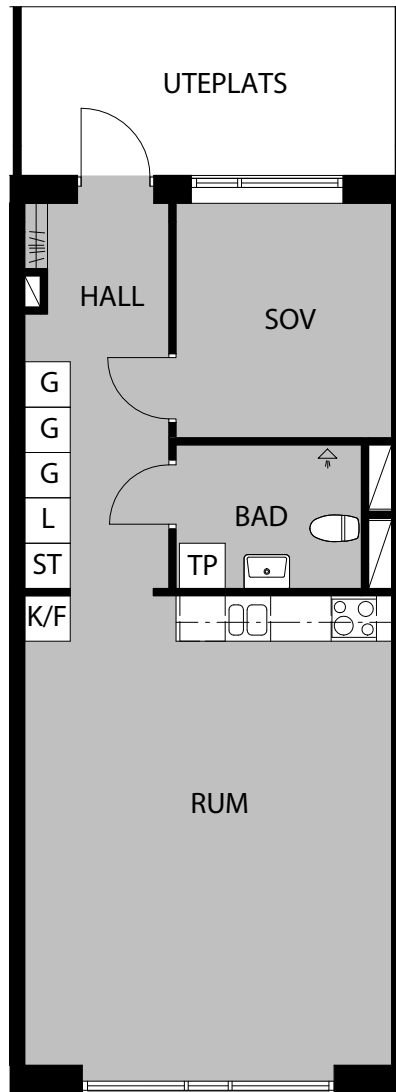

GRÄSET

GUSTAF DALÉNSGATAN 24
ÖSTRA KVILLEBÄCKEN

BOFAKTABLAD

2 RoK 54 m²
Lgh nr 1108-1008

WALLENSTAM

Ytangelser är preliminära
Rätt till mindre ändringar förbehålles

TECKENFÖRKLARING

G	garderob	TM	tvättmaskin
L	linneskåp	TT	torktumlare
ST	städskåp	TP	tvättpelare
H	hyllskåp	K/F	kyl/frys
	kapphylla	K	kyl
	spis	F	frys
		KLK	klädkammare

VÄNINGSPLAN

LÄGE I HUSET