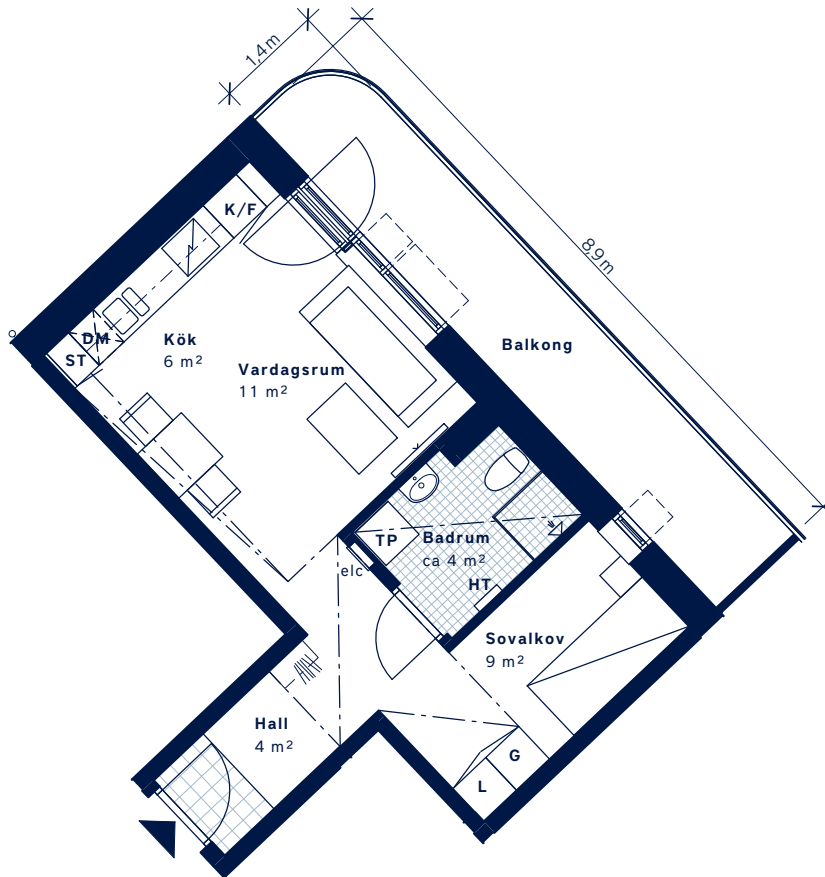

BOFAKTABLAD

Kv Utsikten – Kallebäcks Terrasser

SKALA 1:100 (A4)

<p>LÄGENHETSNUMMER: 2136 <i>Nationellt nr: 2306</i></p>	<p>BOAREA: (CIRKA) 35 m²</p>	<p>ANTAL RUM OCH KÖK 1</p>																				
<p>ORIENTERINGSVY <i>Uppifrån</i></p>	<p>FASADVY <i>Sydost från Filmjölksgatan</i></p>	<p>FÖRKLARINGAR</p> <table border="0"> <tr> <td>G Garderob</td> <td>TP Tvättpelare</td> </tr> <tr> <td>L Linneskåp</td> <td> Klinker</td> </tr> <tr> <td>ST Städskåp</td> <td>HT Handduktork</td> </tr> <tr> <td> Spis</td> <td> Gipsinklädnad</td> </tr> <tr> <td>K Kyl</td> <td> Öppningsbart fönster</td> </tr> <tr> <td>F Frys</td> <td> Öppningsbart vridfönster</td> </tr> <tr> <td>K/F Kyl/Frys</td> <td> Hatthylla</td> </tr> <tr> <td>DM Diskmaskin</td> <td> Multimediauttag</td> </tr> <tr> <td>TM Tvättmaskin</td> <td>Elc Elcentral</td> </tr> <tr> <td>TT Torktumlare</td> <td>Förberett för mikro i överskåp</td> </tr> </table>	G Garderob	TP Tvättpelare	L Linneskåp	Klinker	ST Städskåp	HT Handduktork	Spis	Gipsinklädnad	K Kyl	Öppningsbart fönster	F Frys	Öppningsbart vridfönster	K/F Kyl/Frys	Hatthylla	DM Diskmaskin	Multimediauttag	TM Tvättmaskin	Elc Elcentral	TT Torktumlare	Förberett för mikro i överskåp
G Garderob	TP Tvättpelare																					
L Linneskåp	Klinker																					
ST Städskåp	HT Handduktork																					
Spis	Gipsinklädnad																					
K Kyl	Öppningsbart fönster																					
F Frys	Öppningsbart vridfönster																					
K/F Kyl/Frys	Hatthylla																					
DM Diskmaskin	Multimediauttag																					
TM Tvättmaskin	Elc Elcentral																					
TT Torktumlare	Förberett för mikro i överskåp																					