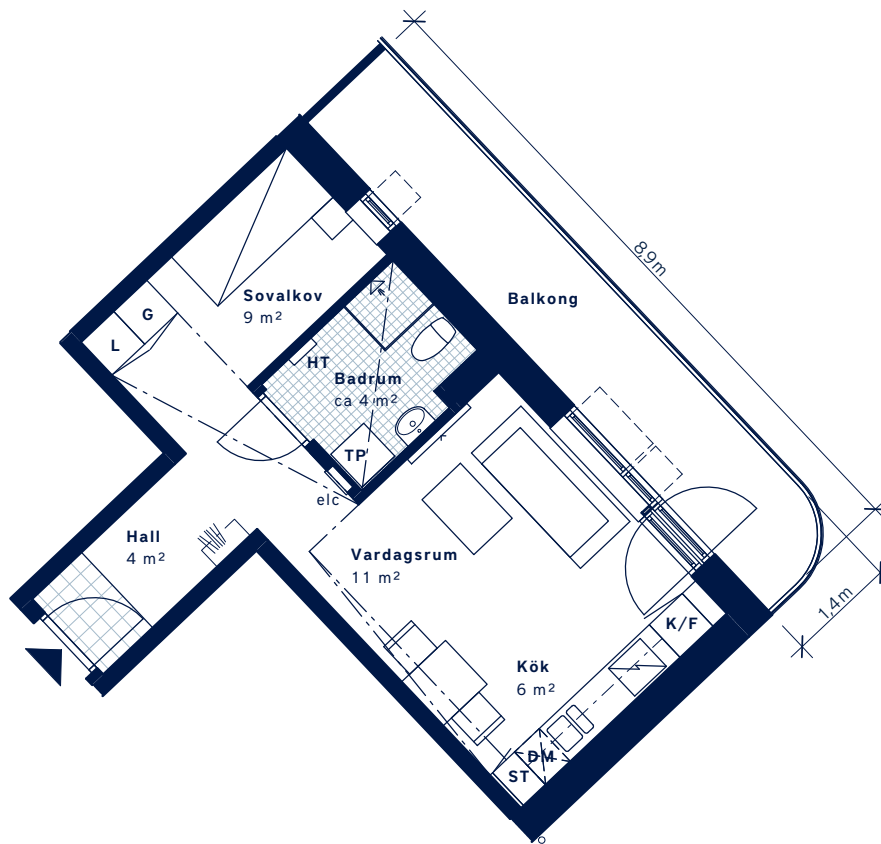

BOFAKTABLAD

Kv Utsikten – Kallebäcks Terrasser

SKALA 1:100 (A4)

<p>LÄGENHETSNUMMER: 2081 <i>Nationellt nr: 1801</i></p>	<p>BOAREA: (CIRKA) 35 m²</p>	<p>ANTAL RUM OCH KÖK 1</p>																				
<p>ORIENTERINGSVY <i>Uppifrån</i></p>	<p>FASADVY <i>Sydost från Filmjölksgatan</i></p>	<p>FÖRKLARINGAR</p> <table border="0"> <tr> <td>G Garderob</td> <td>TP Tvättpelare</td> </tr> <tr> <td>L Linneskåp</td> <td> Klinker</td> </tr> <tr> <td>ST Städskåp</td> <td>HT Handduktork</td> </tr> <tr> <td> Spis</td> <td> Gipsinklädnad</td> </tr> <tr> <td>K Kyl</td> <td> Öppningsbart fönster</td> </tr> <tr> <td>F Frys</td> <td> Öppningsbart vridfönster</td> </tr> <tr> <td>K/F Kyl/Frys</td> <td> Hatthylla</td> </tr> <tr> <td>DM Diskmaskin</td> <td> Multimediauttag</td> </tr> <tr> <td>TM Tvättmaskin</td> <td>Elc Elcentral</td> </tr> <tr> <td>TT Torktumlare</td> <td>Förberett för mikro i överskåp</td> </tr> </table>	G Garderob	TP Tvättpelare	L Linneskåp	Klinker	ST Städskåp	HT Handduktork	Spis	Gipsinklädnad	K Kyl	Öppningsbart fönster	F Frys	Öppningsbart vridfönster	K/F Kyl/Frys	Hatthylla	DM Diskmaskin	Multimediauttag	TM Tvättmaskin	Elc Elcentral	TT Torktumlare	Förberett för mikro i överskåp
G Garderob	TP Tvättpelare																					
L Linneskåp	Klinker																					
ST Städskåp	HT Handduktork																					
Spis	Gipsinklädnad																					
K Kyl	Öppningsbart fönster																					
F Frys	Öppningsbart vridfönster																					
K/F Kyl/Frys	Hatthylla																					
DM Diskmaskin	Multimediauttag																					
TM Tvättmaskin	Elc Elcentral																					
TT Torktumlare	Förberett för mikro i överskåp																					