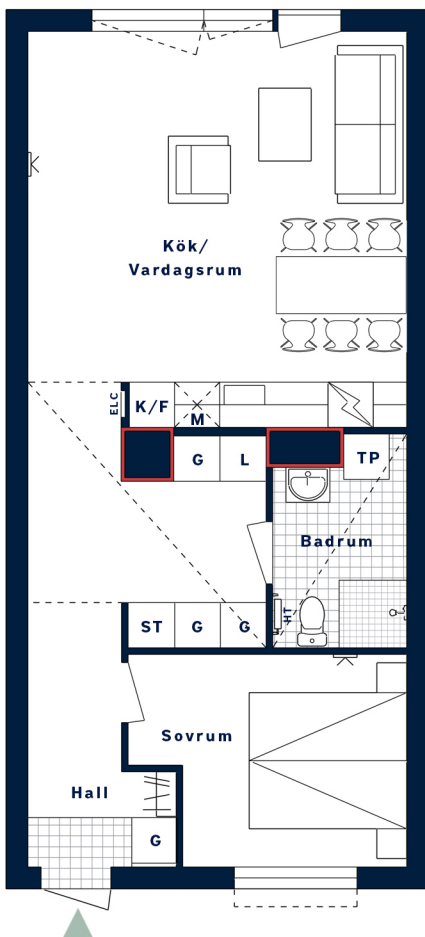

BOFAKTABLAD

Kallebäcks terrasser kv. 6 - Torget

Tänk på att aldrig borra djupare än vad pluggens längd är.  
 — Ej lämplig vägg att borra i på grund av el-/rörinstallationer och brandskydd.  
 Beige färgsättning

SKALA 1:100 (A4)  
 1 cm på ritningen motsvarar 1 m i verkligheten

<p>LÄGENHETSNUMMER:  <b>1604</b>                  nationellt nr: 1604</p>	<p>BOAREA: (CIRKA)  <b>55 m<sup>2</sup></b></p>	<p>ANTAL RUM OCH KÖK  <b>2</b></p>																
<p>ORIENTERINGSVY                  Uppifrån</p>	<p>FASADVY                  Fasad mot norr</p>	<p>FÖRKLARINGAR</p> <table border="0"> <tr> <td><b>G</b> Garderob</td> <td> Hatthylla</td> </tr> <tr> <td><b>L</b> Linneskåp</td> <td> Klinker</td> </tr> <tr> <td><b>ST</b> Städsåp</td> <td> Multimediauttag</td> </tr> <tr> <td> Induktionshäll/ugn</td> <td><b>ELC</b> Elcentral</td> </tr> <tr> <td> Diskmaskin</td> <td> Gipsinklädnad i tak</td> </tr> <tr> <td><b>K/F</b> Kyl/Frys</td> <td><b>HT</b> Handdukstork</td> </tr> <tr> <td><b>TP</b> Tvättpelare</td> <td> Öppningsbart fönster</td> </tr> <tr> <td><b>M</b> Mikro i överskåp</td> <td></td> </tr> </table>	<b>G</b> Garderob	Hatthylla	<b>L</b> Linneskåp	Klinker	<b>ST</b> Städsåp	Multimediauttag	Induktionshäll/ugn	<b>ELC</b> Elcentral	Diskmaskin	Gipsinklädnad i tak	<b>K/F</b> Kyl/Frys	<b>HT</b> Handdukstork	<b>TP</b> Tvättpelare	Öppningsbart fönster	<b>M</b> Mikro i överskåp	
<b>G</b> Garderob	Hatthylla																	
<b>L</b> Linneskåp	Klinker																	
<b>ST</b> Städsåp	Multimediauttag																	
Induktionshäll/ugn	<b>ELC</b> Elcentral																	
Diskmaskin	Gipsinklädnad i tak																	
<b>K/F</b> Kyl/Frys	<b>HT</b> Handdukstork																	
<b>TP</b> Tvättpelare	Öppningsbart fönster																	
<b>M</b> Mikro i överskåp																		