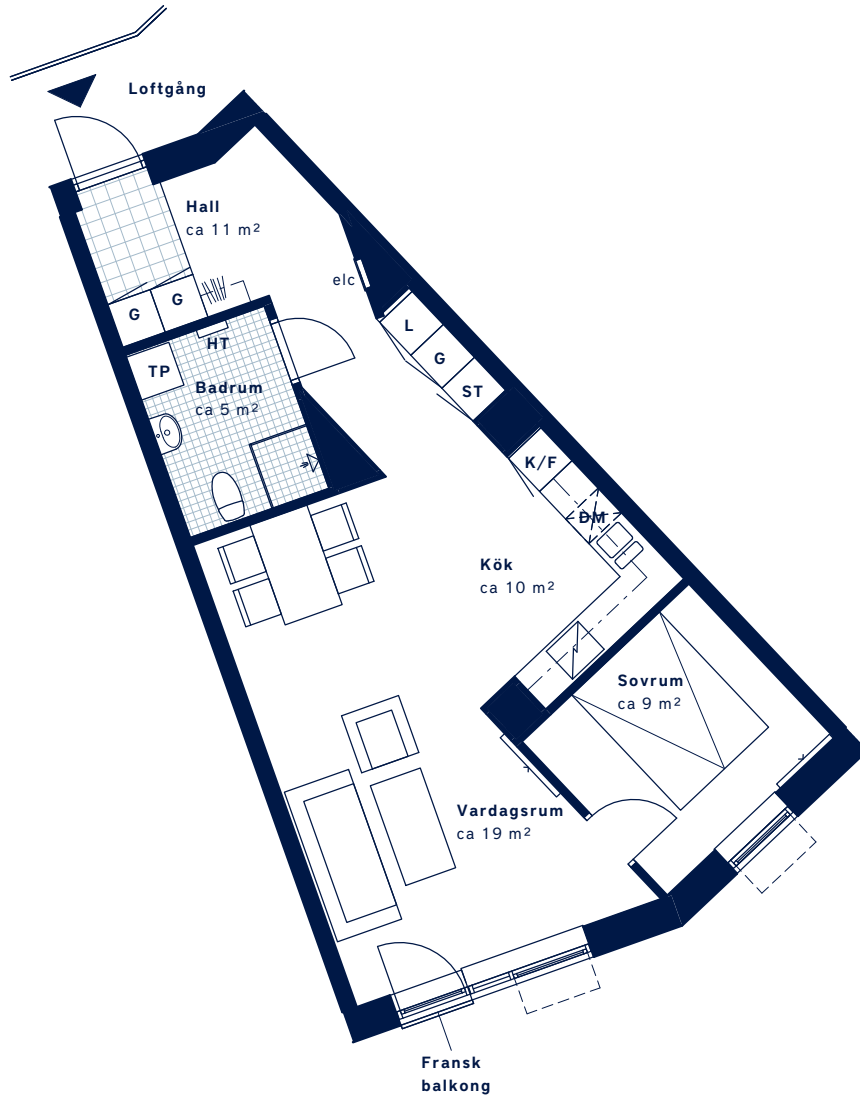

BOFAKTABLAD

Kv Utsikten – Kallebäcks Terrasser

SKALA 1:100 (A4)

<p>LÄGENHETSNUMMER: 4022 <i>Nationellt nr: 1002</i></p>	<p>BOAREA: (CIRKA) 55 m²</p>	<p>ANTAL RUM OCH KÖK 2</p>																				
<p>ORIENTERINGSVY <i>Uppifrån</i></p>	<p>FASADVY <i>Sydost från Filmjölksgatan</i></p>	<p>FÖRKLARINGAR</p> <table border="0"> <tr> <td>G Garderob</td> <td>TP Tvättpelare</td> </tr> <tr> <td>L Linneskåp</td> <td> Klinker</td> </tr> <tr> <td>ST Städskåp</td> <td>HT Handduktork</td> </tr> <tr> <td> Spis</td> <td> Gipsinklädnad</td> </tr> <tr> <td>K Kyl</td> <td> Öppningsbart fönster</td> </tr> <tr> <td>F Frys</td> <td> Öppningsbart vridfönster</td> </tr> <tr> <td>K/F Kyl/Frys</td> <td> Hatthylla</td> </tr> <tr> <td>DM Diskmaskin</td> <td> Multimediauttag</td> </tr> <tr> <td>TM Tvättmaskin</td> <td>Elc Elcentral</td> </tr> <tr> <td>TT Torktumlare</td> <td>Förberett för mikro i överskåp</td> </tr> </table>	G Garderob	TP Tvättpelare	L Linneskåp	Klinker	ST Städskåp	HT Handduktork	Spis	Gipsinklädnad	K Kyl	Öppningsbart fönster	F Frys	Öppningsbart vridfönster	K/F Kyl/Frys	Hatthylla	DM Diskmaskin	Multimediauttag	TM Tvättmaskin	Elc Elcentral	TT Torktumlare	Förberett för mikro i överskåp
G Garderob	TP Tvättpelare																					
L Linneskåp	Klinker																					
ST Städskåp	HT Handduktork																					
Spis	Gipsinklädnad																					
K Kyl	Öppningsbart fönster																					
F Frys	Öppningsbart vridfönster																					
K/F Kyl/Frys	Hatthylla																					
DM Diskmaskin	Multimediauttag																					
TM Tvättmaskin	Elc Elcentral																					
TT Torktumlare	Förberett för mikro i överskåp																					