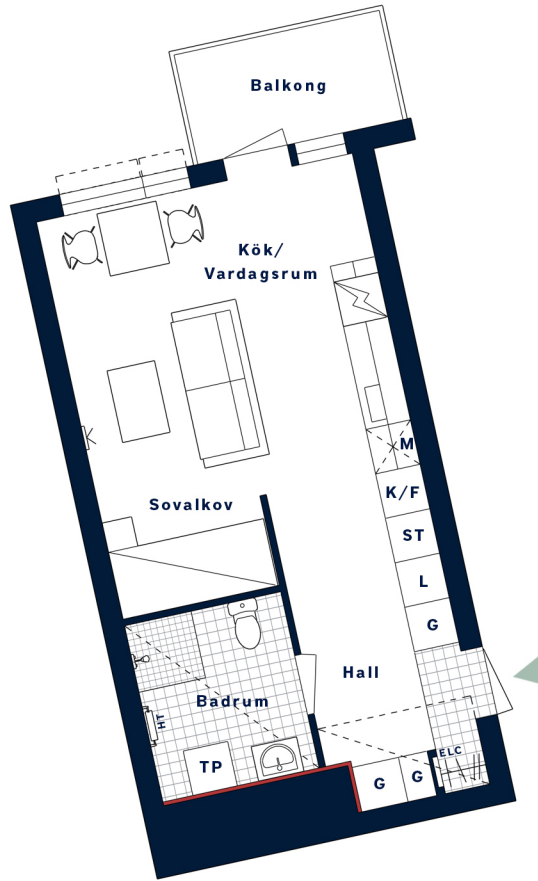

BOFAKTABLAD  
 Åbybergsgatan kv. C

Tänk på att aldrig borra djupare än vad pluggens längd är.

Ej lämplig vägg att borra i på grund av el-/rörinstallationer och brandskydd.

Beige färgsättning

SKALA 1:100 (A4)

1 cm på ritningen motsvarar 1 m i verkligheten

<p>LÄGENHETSNUMMER:  <b>1041</b>                  nationellt nr: 1401</p>	<p>BOAREA: (CIRKA)  <b>35 m<sup>2</sup></b></p>	<p>ANTAL RUM OCH KÖK  <b>1</b></p>																
<p>ORIENTERINGSVY                  Uppifrån</p>	<p>FASADVY                  Fasad mot norr</p>	<p>FÖRKLARINGAR</p> <table border="0"> <tr> <td><b>G</b> Garderob</td> <td><b>ST</b> Städkåp</td> </tr> <tr> <td><b>L</b> Linneskåp</td> <td> Hatthylla</td> </tr> <tr> <td> Induktionshäll/ugn</td> <td> Klinker</td> </tr> <tr> <td> Diskmaskin</td> <td> Multimediauttag</td> </tr> <tr> <td><b>M</b> Mikro i överskåp</td> <td><b>ELC</b> Elcentral</td> </tr> <tr> <td><b>K/F</b> Kyl/Frys</td> <td> Gipsinklädnad i tak</td> </tr> <tr> <td><b>TP</b> Tvättpelare</td> <td><b>HT</b> Handduktstork</td> </tr> <tr> <td></td> <td> Öppningsbart fönster</td> </tr> </table>	<b>G</b> Garderob	<b>ST</b> Städkåp	<b>L</b> Linneskåp	Hatthylla	Induktionshäll/ugn	Klinker	Diskmaskin	Multimediauttag	<b>M</b> Mikro i överskåp	<b>ELC</b> Elcentral	<b>K/F</b> Kyl/Frys	Gipsinklädnad i tak	<b>TP</b> Tvättpelare	<b>HT</b> Handduktstork		Öppningsbart fönster
<b>G</b> Garderob	<b>ST</b> Städkåp																	
<b>L</b> Linneskåp	Hatthylla																	
Induktionshäll/ugn	Klinker																	
Diskmaskin	Multimediauttag																	
<b>M</b> Mikro i överskåp	<b>ELC</b> Elcentral																	
<b>K/F</b> Kyl/Frys	Gipsinklädnad i tak																	
<b>TP</b> Tvättpelare	<b>HT</b> Handduktstork																	
	Öppningsbart fönster																	