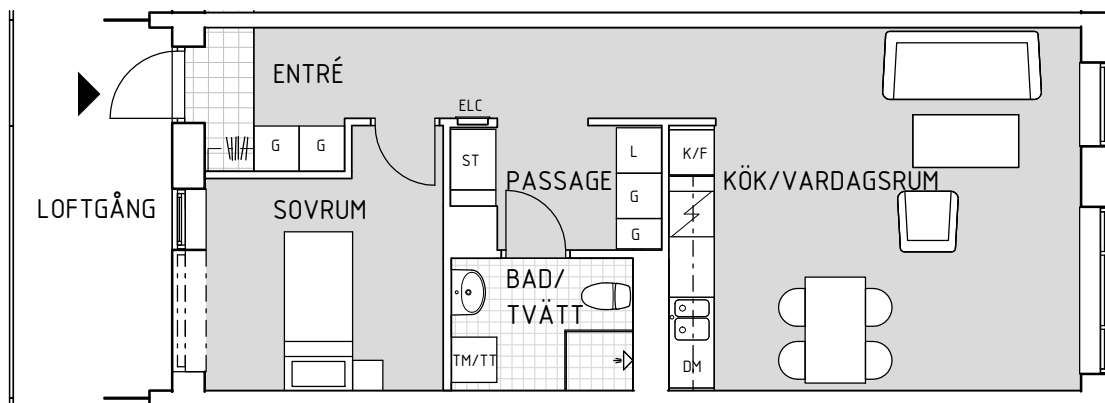

STALLBACKEN NIVÅ 5

STALLBACKEN 26

BOFAKTA

LGH: 1203-1103

55 m² 2 RoK

WALLENSTAM

Ytangivelser är preliminära
Rätt till mindre ändringar förbehålles

SKALA 1:100

Originalformat A4

TECKENFÖRKLARING

K/F	Kyl/frys	TM	Tvättmaskin
Spishäll	Spishäll	TT	Torktumlare
Diskmaskin	Diskmaskin	TM/TT	Tvättpelare
G	Garderob - En klädstång - En flyttbar hylla		Duschväggar i glas
L	Linneskåp - Fyra flyttbara hyllor - Fyra backar med rullbeslag		Hatthylla
ST	Städskåp - Städskåpsinredning inkl. medicinskåp.	ELC	Elcentral
	Fönsterbänkar Fönsterbänkar av natursten/kalksten		Klinker i hall
			Klinker i badrum

LÄGE I HUSET