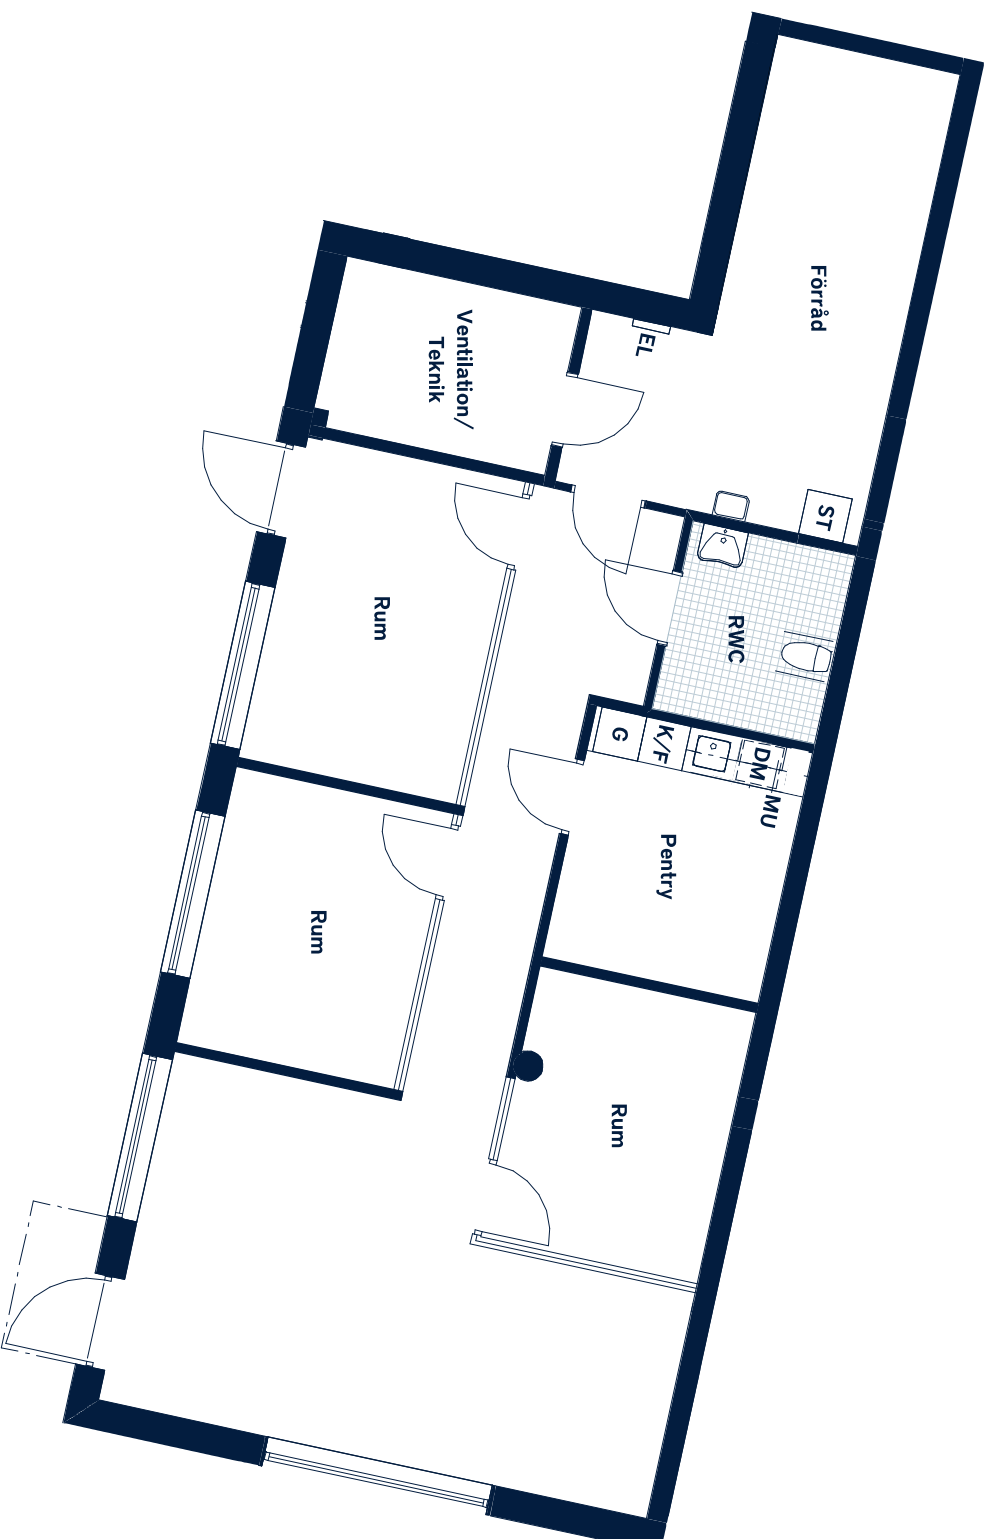

LOKALFAKTABLAD  
 Parkstråket 2 – Hanninge

LOKALNUMMER: <b>Lokal 5001</b> LOKALAREA: (CIRKA) <b>126 m<sup>2</sup></b>	SEKTION 	ORIENTERINGSVY <i>Uppifrån</i> 	FÖRKLARINGAR <table border="0"> <tr> <td><b>G</b></td> <td>Garderob</td> </tr> <tr> <td><b>ST</b></td> <td>Städsåp</td> </tr> <tr> <td><b>K/F</b></td> <td>Kyl/frys</td> </tr> <tr> <td><b>DM</b></td> <td>Diskmaskin</td> </tr> <tr> <td><b>MU</b></td> <td>Mikroågsugn</td> </tr> <tr> <td><b>EL</b></td> <td>Elecentral</td> </tr> </table>	<b>G</b>	Garderob	<b>ST</b>	Städsåp	<b>K/F</b>	Kyl/frys	<b>DM</b>	Diskmaskin	<b>MU</b>	Mikroågsugn	<b>EL</b>	Elecentral
<b>G</b>	Garderob														
<b>ST</b>	Städsåp														
<b>K/F</b>	Kyl/frys														
<b>DM</b>	Diskmaskin														
<b>MU</b>	Mikroågsugn														
<b>EL</b>	Elecentral														