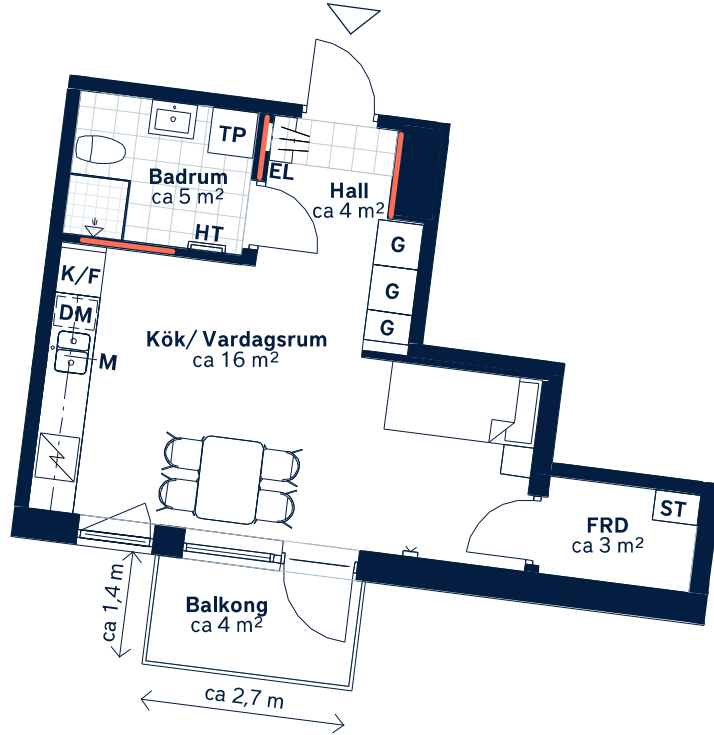

BOFAKTABLAD

Älta Torg Kv. 2 - Älta, Nacka

SKALA 1 : 100 (A4)

█ Ej lämplig vägg att borra i på grund av el/rör-installationer och brandskydd.

<p>LÄGENHETSNUMMER:</p> <p><b>0046</b></p>	<p>BOAREA: (CIRKA)</p> <p><b>33m<sup>2</sup></b></p>	<p>ANTAL RUM OCH KÖK:</p> <p><b>1,5</b></p>														
<p>ORIENTERINGSVY</p> <p>Uppifrån</p>	<p>FASADVY</p> <p>Vy från norr</p>	<p>FÖRKLARINGAR</p> <table border="0"> <tr> <td><b>G</b> Garderob</td> <td><b>HT</b> Handduktork</td> </tr> <tr> <td><b>ST</b> Städskap</td> <td> Hatthylla</td> </tr> <tr> <td> Spishäll</td> <td> Klinker</td> </tr> <tr> <td><b>K/F</b> Kyl/frys</td> <td> Öppningsbart fönster</td> </tr> <tr> <td><b>DM</b> Diskmaskin</td> <td> Multimediauttag</td> </tr> <tr> <td><b>M</b> Mikrovågsugn</td> <td><b>EL</b> Elcentral</td> </tr> <tr> <td><b>TP</b> Tvättpelare</td> <td><b>KLK</b> Klädkammare</td> </tr> </table>	<b>G</b> Garderob	<b>HT</b> Handduktork	<b>ST</b> Städskap	Hatthylla	Spishäll	Klinker	<b>K/F</b> Kyl/frys	Öppningsbart fönster	<b>DM</b> Diskmaskin	Multimediauttag	<b>M</b> Mikrovågsugn	<b>EL</b> Elcentral	<b>TP</b> Tvättpelare	<b>KLK</b> Klädkammare
<b>G</b> Garderob	<b>HT</b> Handduktork															
<b>ST</b> Städskap	Hatthylla															
Spishäll	Klinker															
<b>K/F</b> Kyl/frys	Öppningsbart fönster															
<b>DM</b> Diskmaskin	Multimediauttag															
<b>M</b> Mikrovågsugn	<b>EL</b> Elcentral															
<b>TP</b> Tvättpelare	<b>KLK</b> Klädkammare															

Generell golvbeläggning om inget annat anges: ekparkett, 3-stav.  
Takhöjd ca 2,5 meter om inget annat anges.

Den angivna lägenhetsstorleken kan skilja sig från summan av rummens enskilda areor då samtliga areor är avrundade, samt då den totala arean inkluderar innerväggar. Upprättad: 2026-01-23 - Wallenstam förbehåller sig rätten till ändringar.