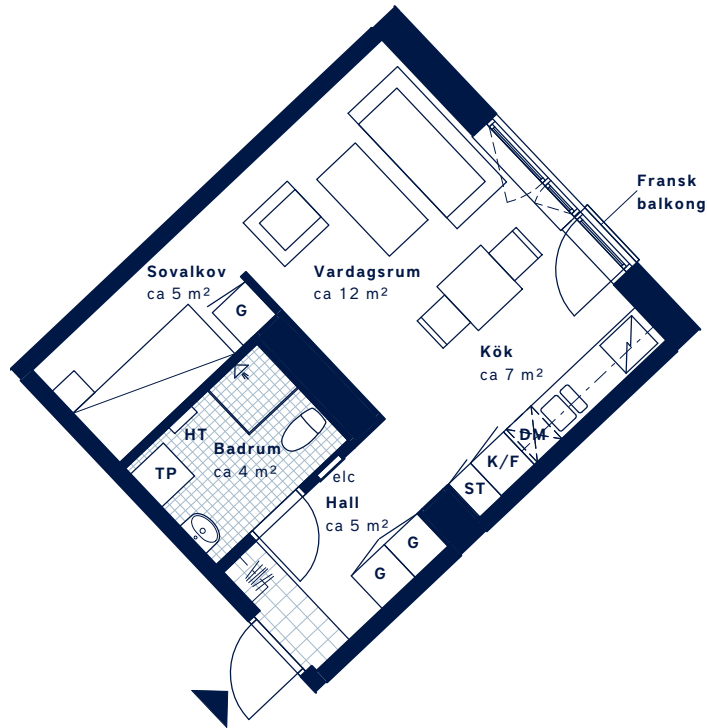

BOFAKTABLAD

Kv Utsikten – Kallebäcks Terrasser

SKALA 1:100 (A4)

<p>LÄGENHETSNUMMER: 3037 <i>Nationellt nr: 1107</i></p>	<p>BOAREA: (CIRKA) 34 m²</p>	<p>ANTAL RUM OCH KÖK 1</p>																				
<p>ORIENTERINGSVY <i>Uppifrån</i></p>	<p>FASADVY <i>Sydost från Filmjölksgatan</i></p>	<p>FÖRKLARINGAR</p> <table border="0"> <tr> <td>G Garderob</td> <td>TP Tvättpelare</td> </tr> <tr> <td>L Linneskåp</td> <td> Klinker</td> </tr> <tr> <td>ST Städsåp</td> <td>HT Handduktork</td> </tr> <tr> <td> Spis</td> <td> Gipsinklädnad</td> </tr> <tr> <td>K Kyl</td> <td> Öppningsbart fönster</td> </tr> <tr> <td>F Frys</td> <td> Öppningsbart vridfönster</td> </tr> <tr> <td>K/F Kyl/Frys</td> <td> Hatthylla</td> </tr> <tr> <td>DM Diskmaskin</td> <td> Multimediauttag</td> </tr> <tr> <td>TM Tvättmaskin</td> <td>Elc Elcentral</td> </tr> <tr> <td>TT Torktumlare</td> <td>Förberett för mikro i överskåp</td> </tr> </table>	G Garderob	TP Tvättpelare	L Linneskåp	Klinker	ST Städsåp	HT Handduktork	Spis	Gipsinklädnad	K Kyl	Öppningsbart fönster	F Frys	Öppningsbart vridfönster	K/F Kyl/Frys	Hatthylla	DM Diskmaskin	Multimediauttag	TM Tvättmaskin	Elc Elcentral	TT Torktumlare	Förberett för mikro i överskåp
G Garderob	TP Tvättpelare																					
L Linneskåp	Klinker																					
ST Städsåp	HT Handduktork																					
Spis	Gipsinklädnad																					
K Kyl	Öppningsbart fönster																					
F Frys	Öppningsbart vridfönster																					
K/F Kyl/Frys	Hatthylla																					
DM Diskmaskin	Multimediauttag																					
TM Tvättmaskin	Elc Elcentral																					
TT Torktumlare	Förberett för mikro i överskåp																					