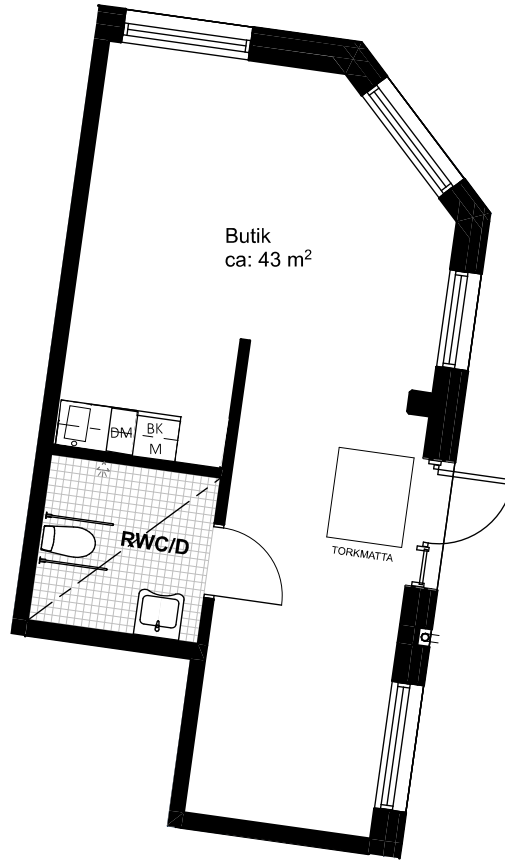

# Kompositören - Uppsala, Rosendal

SKALA 1 : 100 (A4)

LOKALNUMMER: <b>5005</b>	LOKALAREA: (CIRKA) <b>43m<sup>2</sup></b>	FÖRKLARINGAR
<p><b>ORIENTERINGSVY</b> <i>Uppifrån</i></p> <p>SANDMARKSGATAN</p> <p>HONUNGSGATAN</p> <p>TORSNY REGGERSTEDTS ALLE</p>	<p><b>SEKTION</b> <i>Vy från Honungsgatan</i></p> <p>10 9 8 7 6 5 4 3 2 1 0</p>	<p><b>BK</b> Bänkkyl</p> <p><b>DK</b> Diskmaskin</p> <p><b>M</b> Mikrovågsugn</p> <p> Klinker</p> <p> Sänkt undertak</p>

Golvbeläggning där ej annat anges: Amtico LVT-golv.  
Takhöjd generellt ca 3,2 m. I RWC/D ca 2,4 m.

Upprättad: 2022-08-22 - Wallenstam förbehåller sig rätten till ändringar.