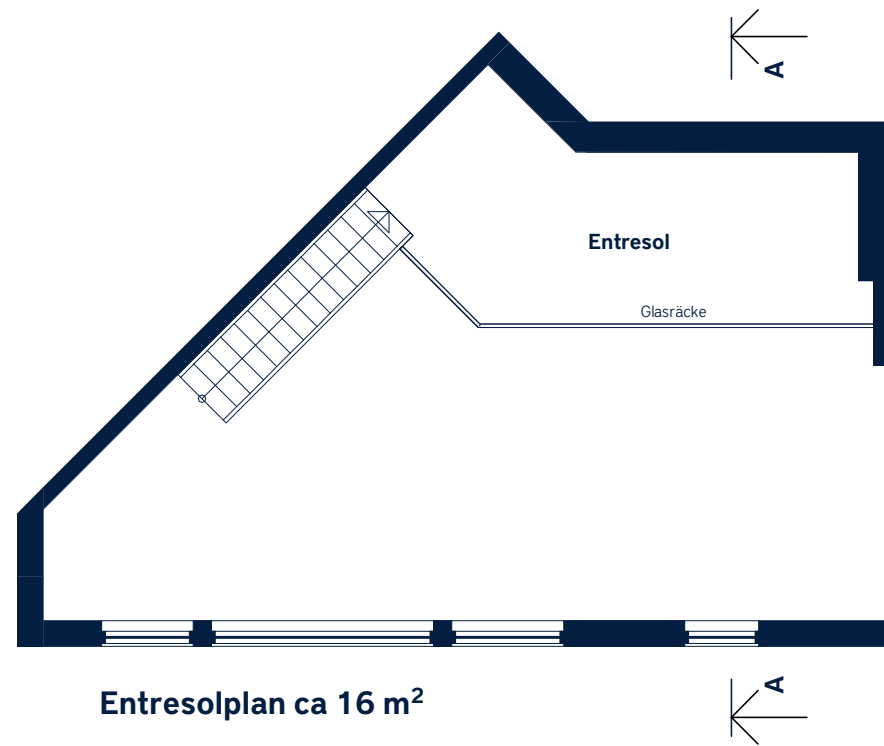

LOKALFAKTABLAD
Karlslundsvägen 8A - Järfälla

LOKALFAKTA
 Kv. Barkarby 2:28

LOKALNUMMER:
 5250-5010
 LOKALAREA: (CIRKA)
 76 m²

ORIENTERINGSVY
 Uppifrån

FASAD
 Vy från Karlslundsvägen

FÖRKLARINGAR

- Kylskåp
- Spishäll

Upprättad: 2023-02-24
 Wallenstam förbehåller sig rätten till ändringar.

SKALA 1 : 100 (A3)

Observera att lokalens befintliga utseende kan skilja sig från detta förslag.