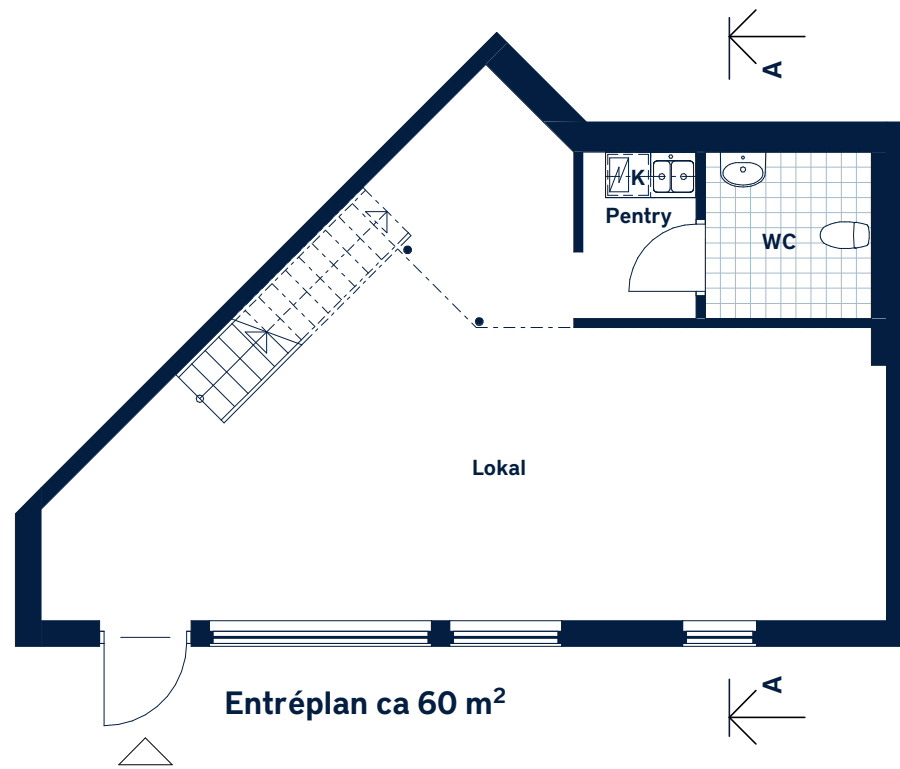

LOKALFAKTABLAD
Karlslundsvägen 8A - Järfälla

LOKALFAKTA
 Kv. Barkarby 2:28

LOKALNUMMER:
 5250-5010
 LOKALAREA: (CIRKA)
 76 m²

ORIENTERINGSVY
 Uppifrån

FASAD
 Vy från Karlslundsvägen

FÖRKLARINGAR

- Kylskåp
- Spishäll

Upprättad: 2023-02-24
 Wallenstam förbehåller sig rätten till ändringar.

SKALA 1 : 100 (A3)

Observera att lokalens befintliga utseende kan skilja sig från detta förslag.