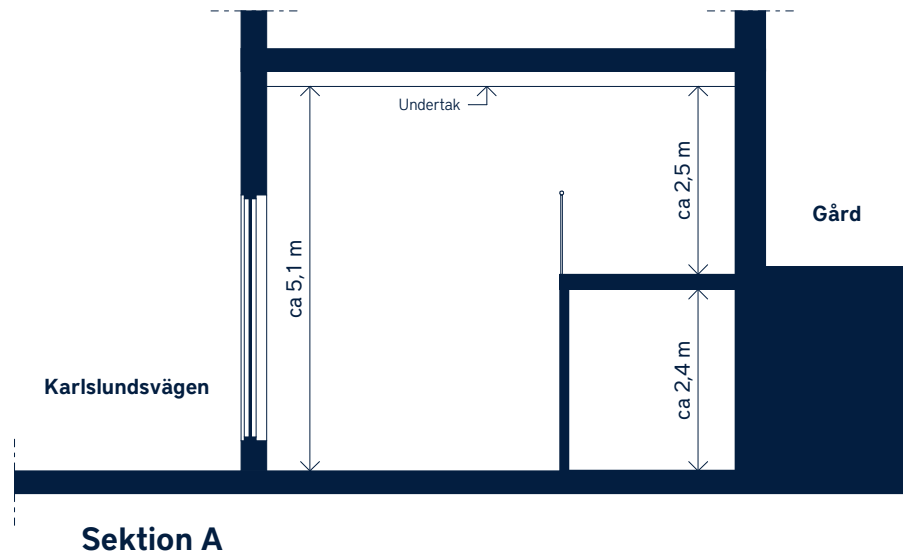

LOKALFAKTABLAD
Karlslundsvägen 8A - Järfälla

LOKALFAKTA
 Kv. Barkarby 2:28

LOKALNUMMER:
 5250-5010
 LOKALAREA: (CIRKA)
 76 m²

ORIENTERINGSVY
 Uppifrån

FASAD
 Vy från Karlslundsvägen

FÖRKLARINGAR

- Kylskåp
- Spishäll

Upprättad: 2023-02-24
 Wallenstam förbehåller sig rätten till ändringar.

SKALA 1 : 100 (A3)

Observera att lokalens befintliga utseende kan skilja sig från detta förslag.