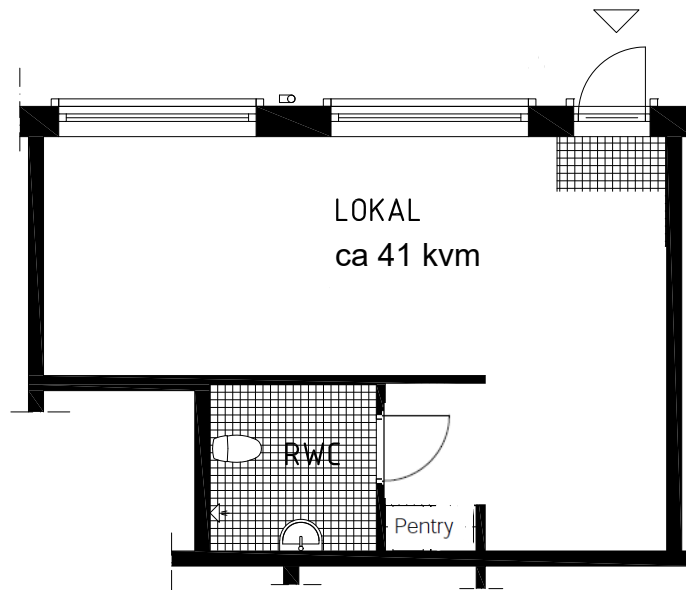

TRE VÄNNER, ROSENDAL

Lokal 5002 - ca 41 kvm

Skala A4 - 1:100

ORIENTERINGSFIGUR SEKTION

ORIENTERINGSFIGUR PLAN

DOKUMENT UPPRÄTTAT:

MED RESERVATION FÖR ÄNDRINGAR OCH EVENTUELLA TRYCKFEL

AVVIKELSER I PLAN KAN FÖREKOMMA