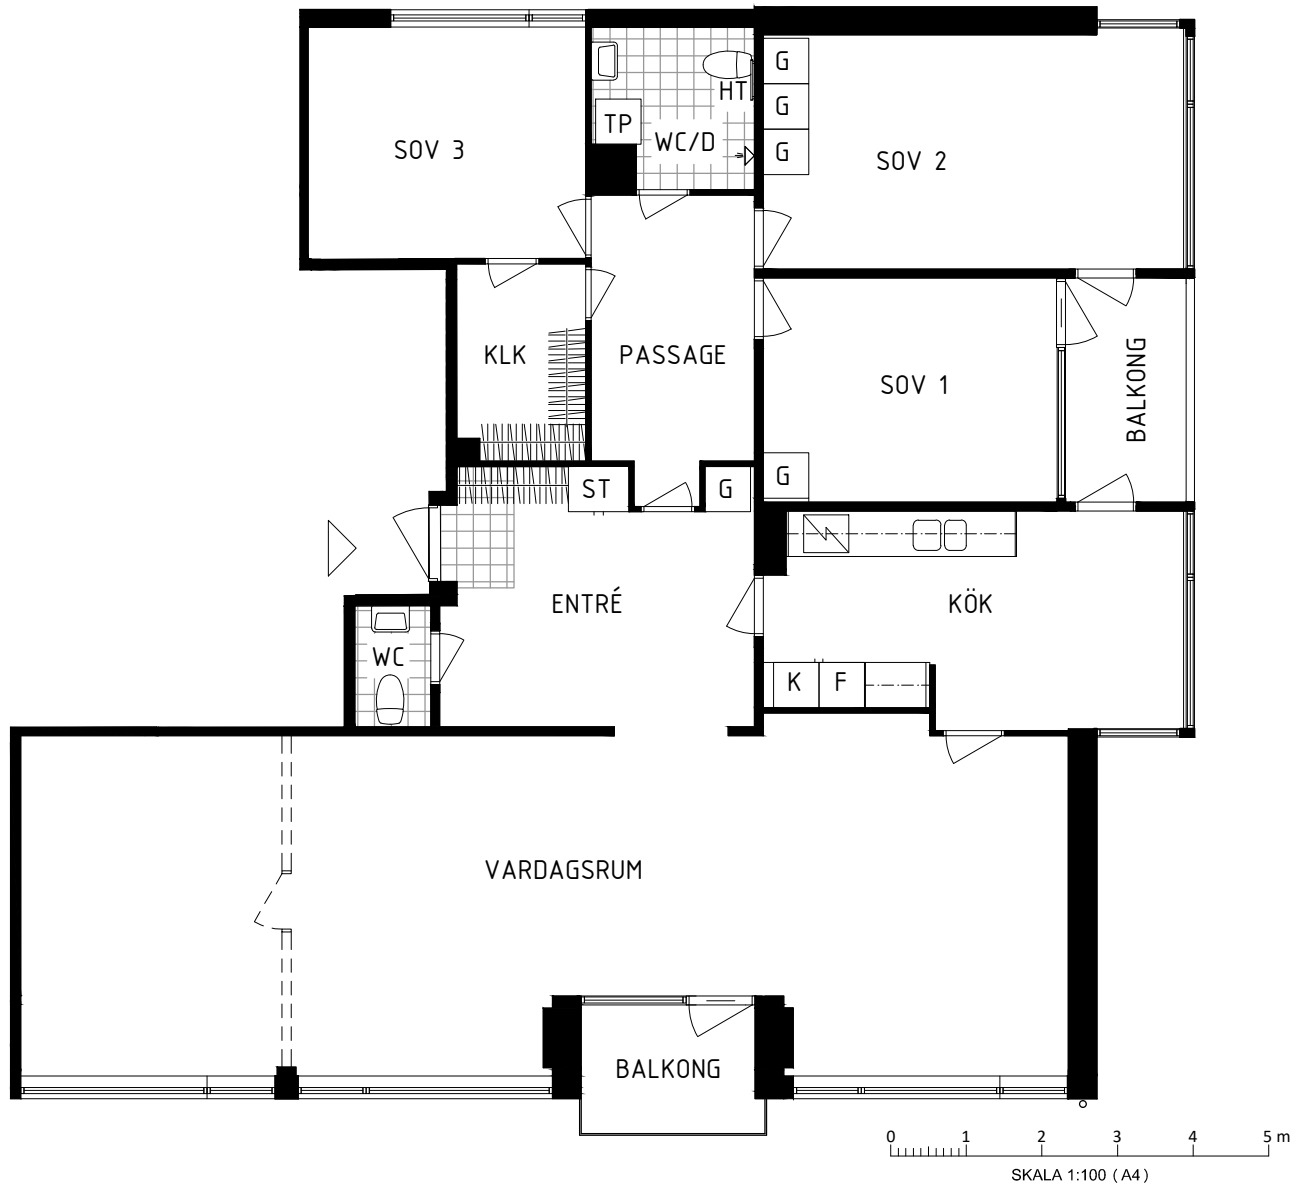

Sten Sturegatan 42-44 - Göteborg

LÄGENHETSNUMMER: 0030-1401	BOAREA: (CIRKA) 152 m²	ANTAL RUM OCH KÖK 5																		
ORIENTERINGSFIGUR PLAN	ORIENTERINGSFIGUR SEKTION	FÖRKLARINGAR																		
		<table border="0"> <tr> <td> Garderob</td> <td> Högskåp</td> <td> Diskho</td> </tr> <tr> <td> Städskåp</td> <td> Tvättmaskin</td> <td> Spis</td> </tr> <tr> <td> Linneskåp</td> <td> Torktumlare</td> <td> Kylskåp</td> </tr> <tr> <td> Hatthylla</td> <td> Tvättpetare</td> <td> Frys</td> </tr> <tr> <td> Klinker Ca 1m² i entré</td> <td> Elcentral</td> <td> Kyl/Frys</td> </tr> <tr> <td></td> <td> Handdukstork</td> <td> Diskmaskin</td> </tr> </table>	Garderob	Högskåp	Diskho	Städskåp	Tvättmaskin	Spis	Linneskåp	Torktumlare	Kylskåp	Hatthylla	Tvättpetare	Frys	Klinker Ca 1m ² i entré	Elcentral	Kyl/Frys		Handdukstork	Diskmaskin
Garderob	Högskåp	Diskho																		
Städskåp	Tvättmaskin	Spis																		
Linneskåp	Torktumlare	Kylskåp																		
Hatthylla	Tvättpetare	Frys																		
Klinker Ca 1m ² i entré	Elcentral	Kyl/Frys																		
	Handdukstork	Diskmaskin																		