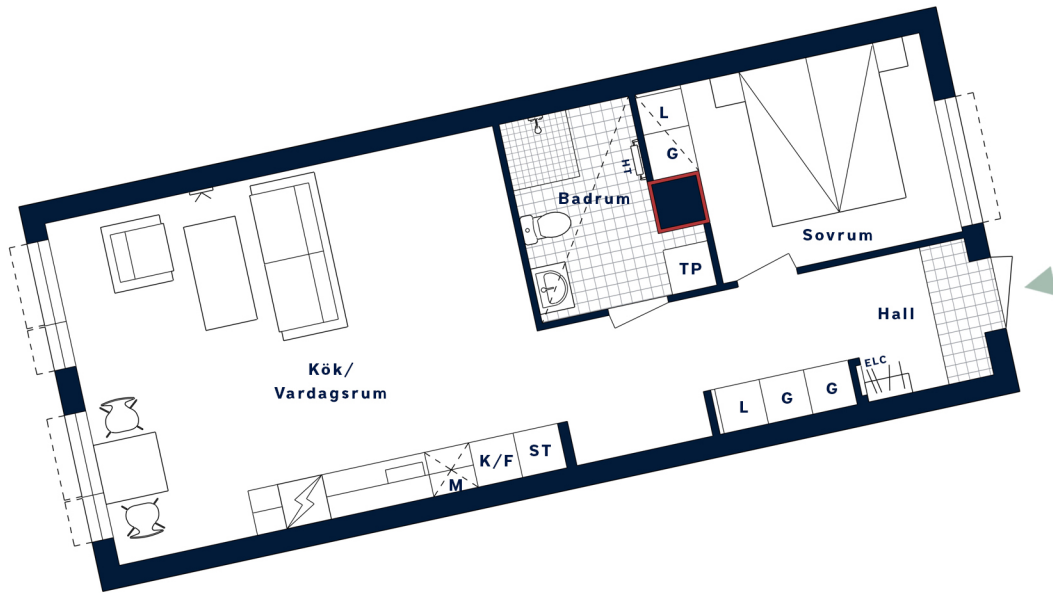

BOFAKTABLAD  
 Åbybergsgatan kv. C

Tänk på att aldrig borra djupare än vad pluggens längd är.

— Ej lämplig vägg att borra i på grund av el-/rörinstallationer och brandskydd.

Beige färgsättning

SKALA 1:100 (A4)

1 cm på ritningen motsvarar 1 m i verkligheten

<p>LÄGENHETSNUMMER:  <b>3036</b>                  nationellt nr: 1306</p>	<p>BOAREA: (CIRKA)  <b>55 m<sup>2</sup></b></p>	<p>ANTAL RUM OCH KÖK  <b>2</b></p>																
<p>ORIENTERINGSVY                  Uppifrån</p>	<p>FASADVY                  Fasad mot väst</p>	<p>FÖRKLARINGAR</p> <table border="0"> <tr> <td><b>G</b> Garderob</td> <td><b>ST</b> Städskap</td> </tr> <tr> <td><b>L</b> Linneskåp</td> <td> Hatthylla</td> </tr> <tr> <td> Induktionshäll/ugn</td> <td> Klinker</td> </tr> <tr> <td> Diskmaskin</td> <td> Multimediauttag</td> </tr> <tr> <td><b>M</b> Mikro i överskåp</td> <td><b>ELC</b> Elcentral</td> </tr> <tr> <td><b>K/F</b> Kyl/Frys</td> <td> Gipsinklädnad i tak</td> </tr> <tr> <td><b>TP</b> Tvättpelare</td> <td><b>HT</b> Handduktork</td> </tr> <tr> <td></td> <td> Öppningsbart fönster</td> </tr> </table>	<b>G</b> Garderob	<b>ST</b> Städskap	<b>L</b> Linneskåp	Hatthylla	Induktionshäll/ugn	Klinker	Diskmaskin	Multimediauttag	<b>M</b> Mikro i överskåp	<b>ELC</b> Elcentral	<b>K/F</b> Kyl/Frys	Gipsinklädnad i tak	<b>TP</b> Tvättpelare	<b>HT</b> Handduktork		Öppningsbart fönster
<b>G</b> Garderob	<b>ST</b> Städskap																	
<b>L</b> Linneskåp	Hatthylla																	
Induktionshäll/ugn	Klinker																	
Diskmaskin	Multimediauttag																	
<b>M</b> Mikro i överskåp	<b>ELC</b> Elcentral																	
<b>K/F</b> Kyl/Frys	Gipsinklädnad i tak																	
<b>TP</b> Tvättpelare	<b>HT</b> Handduktork																	
	Öppningsbart fönster																	