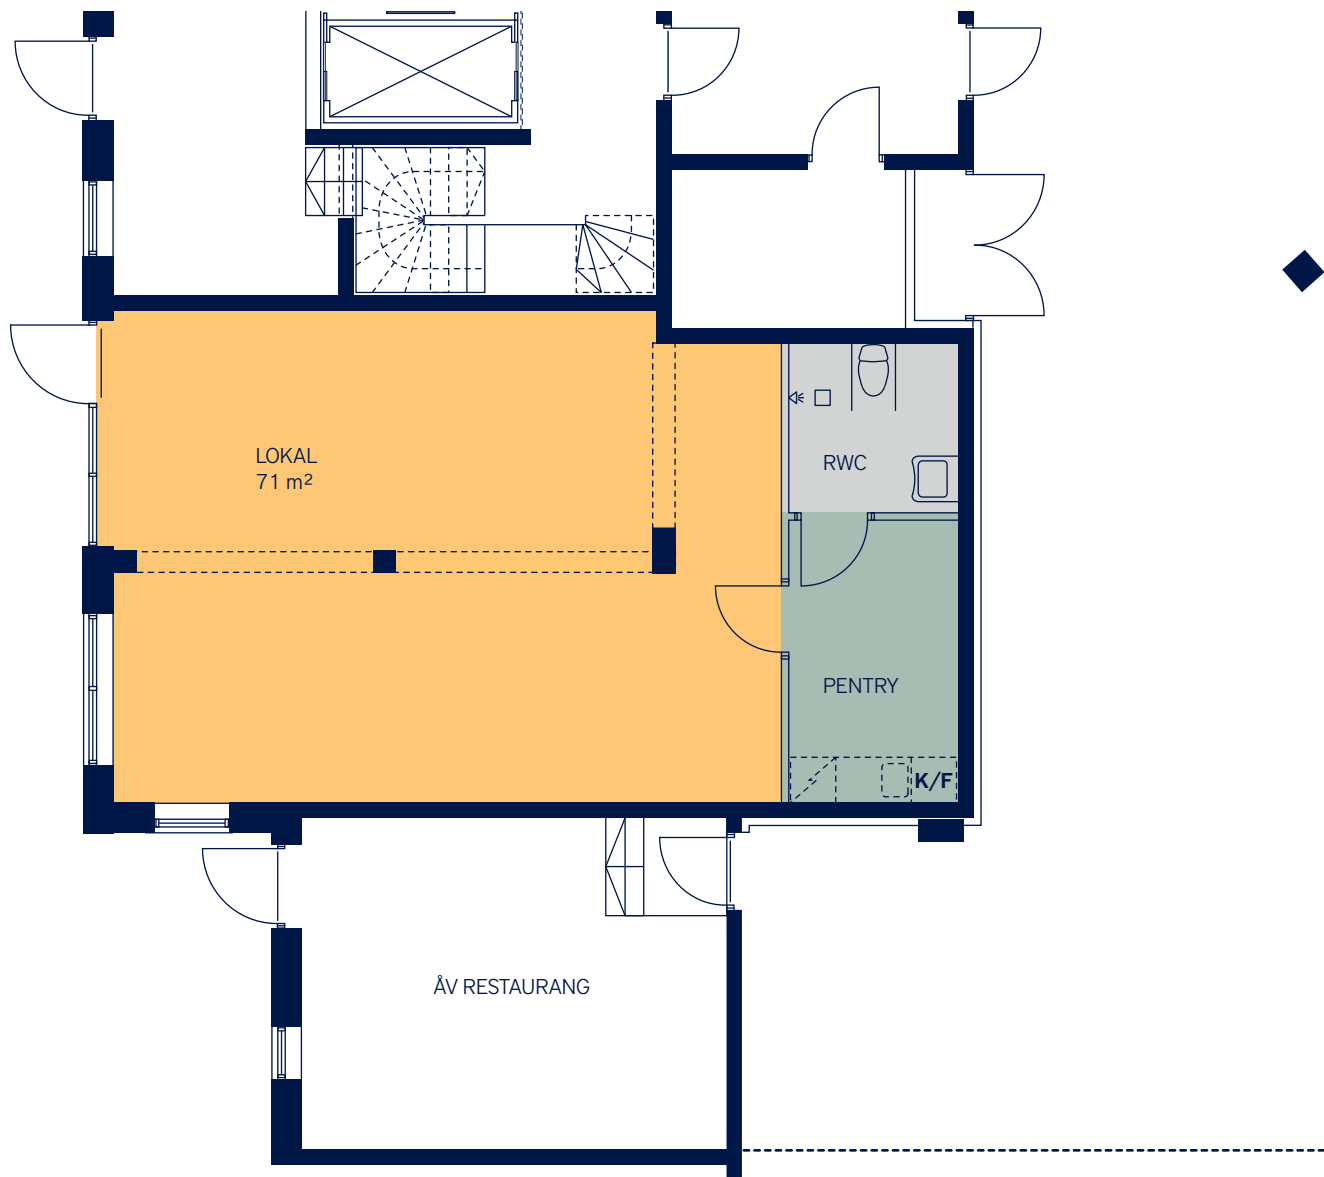

LOKALFAKTABLAD

Skummjöksgatan 4C

SKALA 1:100 (A4)

OMRÅDE:

Kallebäcks Terrasser - Kv. 7

LOKALAREA: (CIRKA)

71 m²

SEKTION