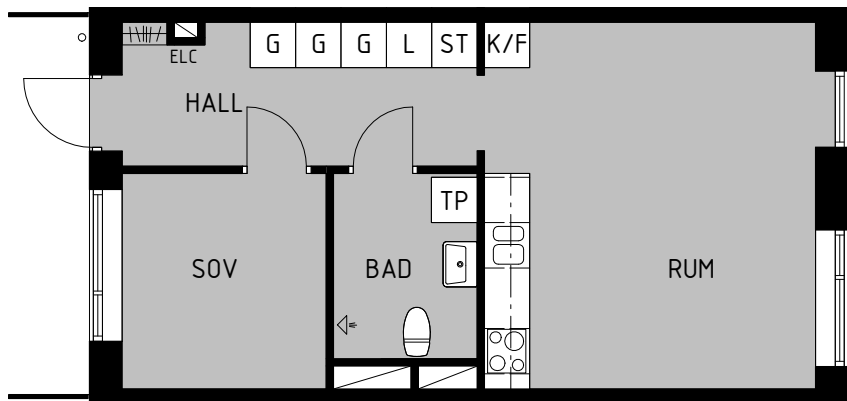

KV KNÖLNATEN

GUSTAF DALÉNSGATAN 7B
ÖSTRA KVILLEBÄCKEN

BOFAKTABLAD

2 RoK 44 m²
Lgh nr 1505-1405

WALLENSTAM

Ytangelser är preliminära
Rätt till mindre ändringar förbehålles

TECKENFÖRKLARING

G	garderob	TM	tvättmaskin
L	linneskåp	TT	torktumlare
ST	städskåp	TP	tvättpelare
H	hyllskåp	K/F	kyl/frys
	kapphylla	K	kyl
	spis	F	frys
		KLK	klädkammare

VÅNINGSPLAN

	plan 16
	plan 15
plan 14	
plan 13	
plan 12	
plan 11	
plan 10	
källare/entréplan 09	

LÄGE I HUSET