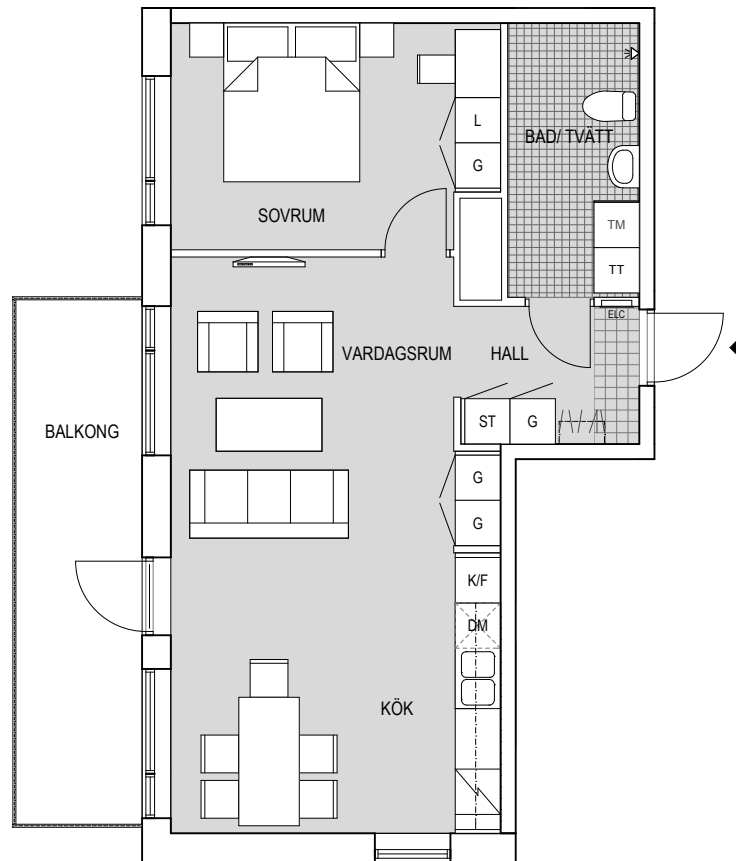

STALLBACKEN

ÅBY ALLÉ 21 - MÖLNDALS STAD

BOFAKTA

2 RoK 57 m²

Lgh nr 2606-1506

WALLENSTAM

Ytangivelser är preliminära
Rätt till mindre ändringar förbehålles

0 1 2 3 4 5m

TECKENFÖRKLARING

	HATTHYLLA		DISKMASKIN
	GARDEROB		TVÄTTMASKIN
	LINNESKÅP		TORKTUMLARE
	STÄDSKÅP		KLINKER HALL
	SPIS		KLINKER BAD/TVÄTT
	KYL/FRYS		KLÄDSKÅP

LÄGE I HUSET

VÅNINGSPLAN

plan 7
plan 6
plan 5
plan 4
plan 3
plan 2
plan 1
plan 0

HUS 6