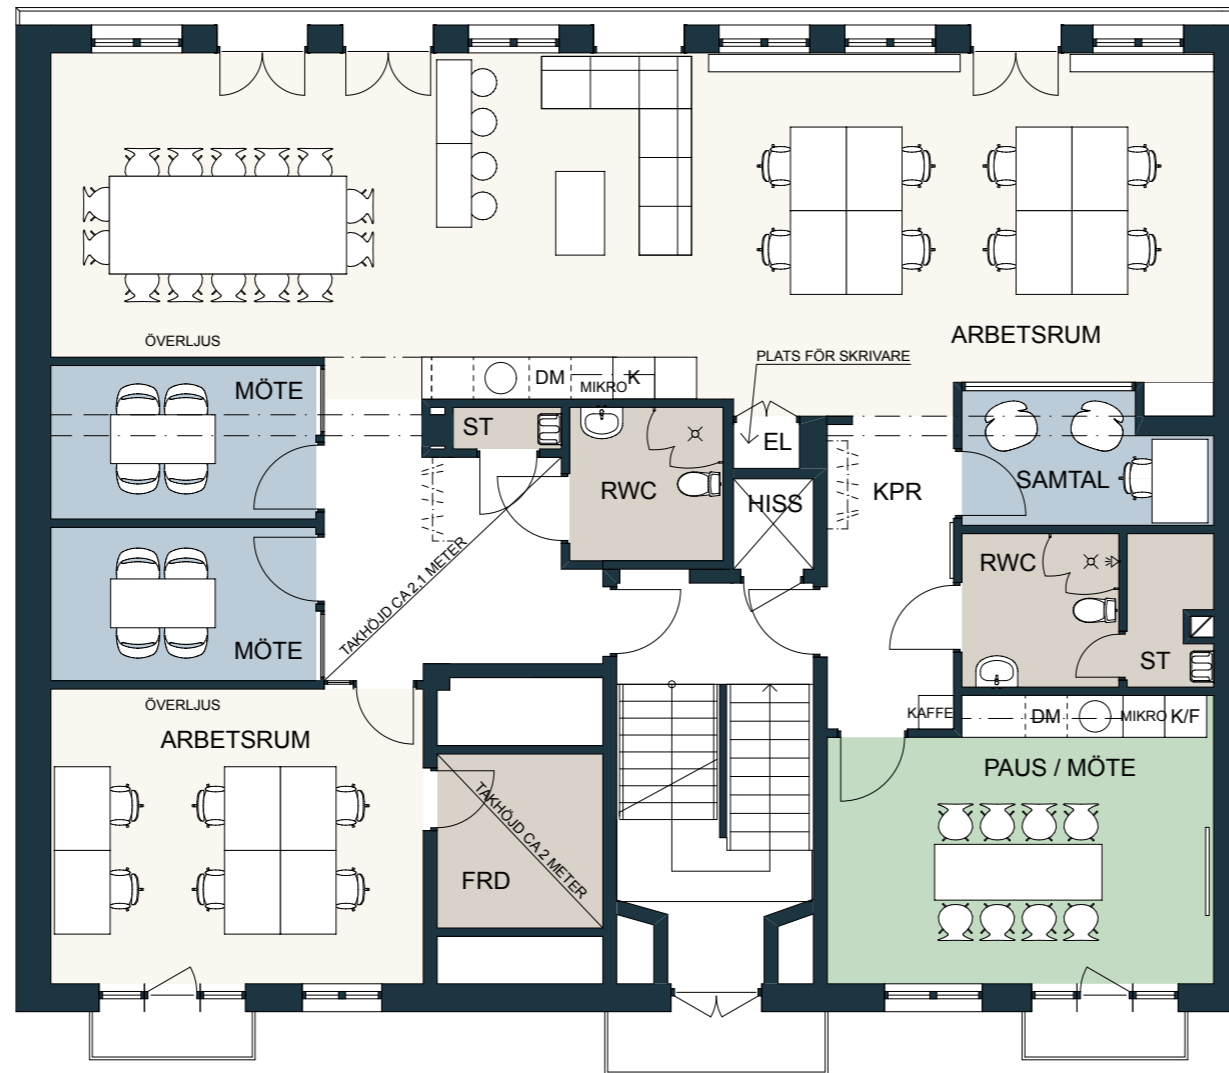

LOKALFAKTABLAD  
*Kv. Örbyhus - Kungsportsavenyen 29*

*Kungsportsavenyen*

OMRÅDE:  
*Kv. Örbyhus*

ADRESS:  
*Kungsportsavenyen 29*

LOKALAREA: (CIRKA)  
*ca 185 m<sup>2</sup>*

SEKTION

ORIENTERINGSVY  
*Uppifrån*

FÖRKLARINGAR

- Pentry / Loungeyta*
- Mötesrum*
- Arbetsplatser*
- Övrigt*

Upprättad: 2026.05.19  
 Wallenstam förbehåller sig rätten till ändringar.

SKALA 1:100 (A3)