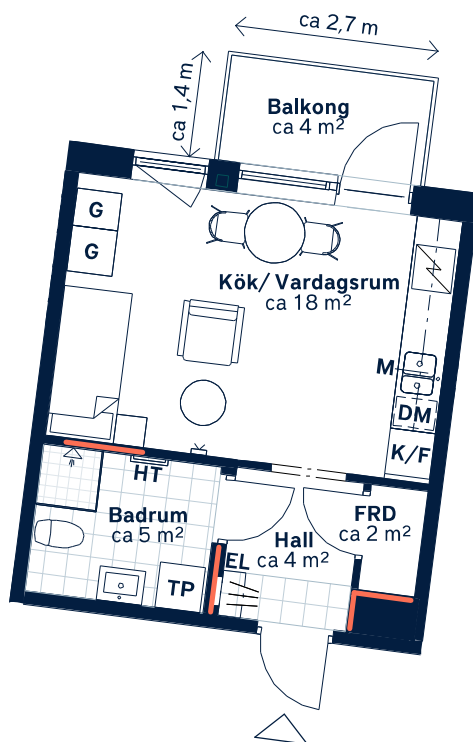

BOFAKTABLAD

Älta Torg Kv. 2 - Älta, Nacka

SKALA 1 : 100 (A4)

█ Ej lämplig vägg att borra i på grund av el/rör-installationer och brandskydd.

<p>LÄGENHETSNUMMER:</p> <p>0019</p>	<p>BOAREA: (CIRKA)</p> <p>28m²</p>	<p>ANTAL RUM OCH KÖK:</p> <p>1</p>														
<p>ORIENTERINGSVY</p> <p><i>Uppifrån</i></p>	<p>FASADVY</p> <p><i>Vy från norr</i></p>	<p>FÖRKLARINGAR</p> <table border="0"> <tr> <td>G Garderob</td> <td> Hatthylla</td> </tr> <tr> <td> Spishäll</td> <td> Klinker</td> </tr> <tr> <td>K/F Kyl/frys</td> <td> Öppningsbart fönster</td> </tr> <tr> <td>DM Diskmaskin</td> <td> Multimediauttag</td> </tr> <tr> <td>M Mikrovågsugn</td> <td>EL Elcentral</td> </tr> <tr> <td>TP Tvättpelare</td> <td>KLK Klädkammare</td> </tr> <tr> <td>HT Handdukstork</td> <td></td> </tr> </table>	G Garderob	Hatthylla	Spishäll	Klinker	K/F Kyl/frys	Öppningsbart fönster	DM Diskmaskin	Multimediauttag	M Mikrovågsugn	EL Elcentral	TP Tvättpelare	KLK Klädkammare	HT Handdukstork	
G Garderob	Hatthylla															
Spishäll	Klinker															
K/F Kyl/frys	Öppningsbart fönster															
DM Diskmaskin	Multimediauttag															
M Mikrovågsugn	EL Elcentral															
TP Tvättpelare	KLK Klädkammare															
HT Handdukstork																

Generell golvbeläggning om inget annat anges: ekparkett, 3-stav.
Takhöjd ca 2,5 meter om inget annat anges.

Den angivna lägenhetsstorleken kan skilja sig från summan av rummens enskilda areor då samtliga areor är avrundade, samt då den totala arean inkluderar innerväggar. Upprättad: 2026-01-23 - Wallenstam förbehåller sig rätten till ändringar.