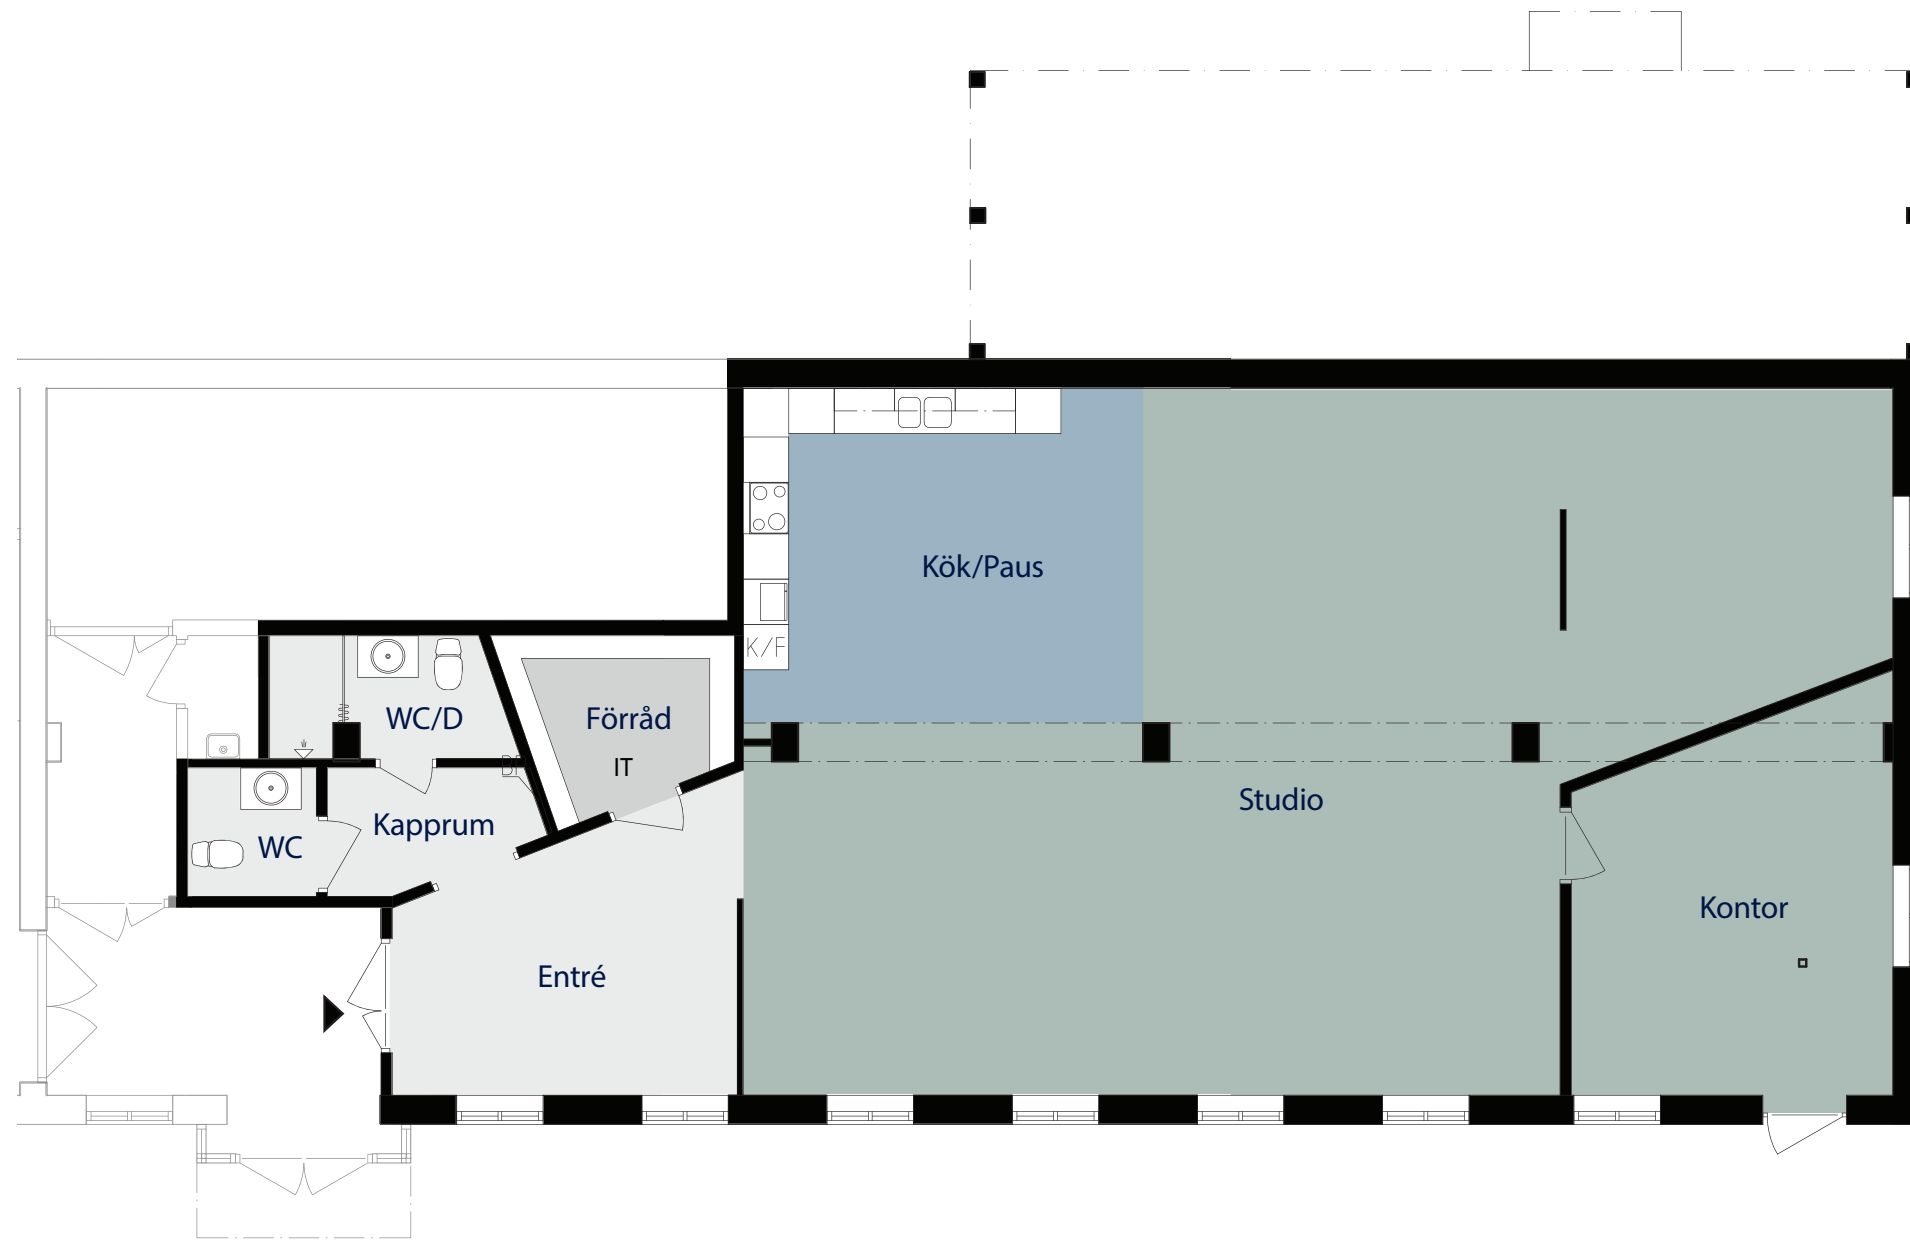

LOKALFAKTABLAD
Mölnlycke Fabriker - Kontor
Viss avvikelse kan förekomma från verkligt utseende.

LOKALFAKTA
Mölnlycke Fabriker 16

LOKALNUMMER:

6858

LOKALAREA:
(CIRKA)

175 m²

SEKTION

ORIENTERINGSVY

Uppifrån

FÖRKLARINGAR

- Kontor/Studio
- Kök/Paus
- Förråd
- Entré/Kapprum /WC

TE ARKITEKTER
www.tplus.se

Upprättad: 2021.06.28
Wallenstam förbehåller sig rätten till ändringar.

SKALA 1:100 (A3)