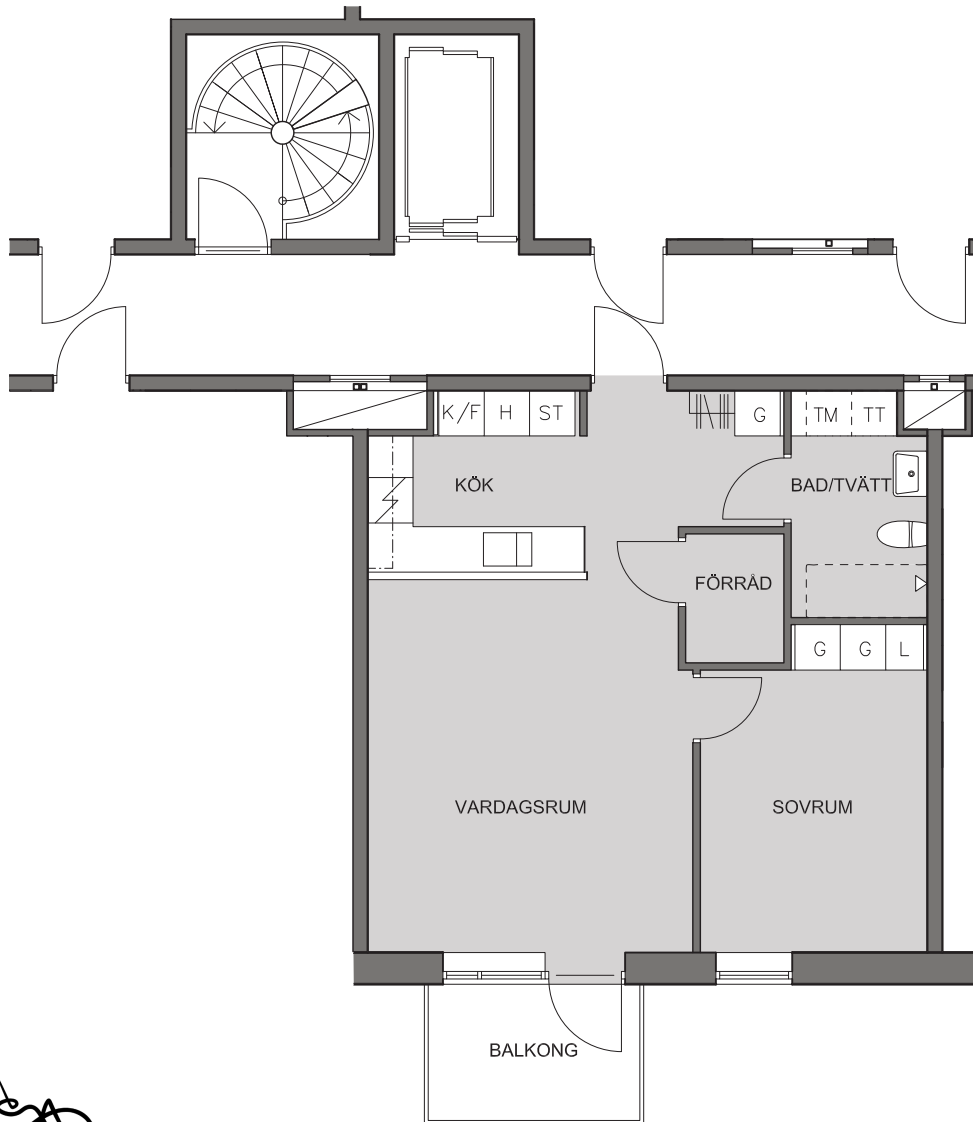

MÖLNLYCKE CENTRUM

LENNART KVARNSTRÖMS PLATS 9
MÖLNLYCKE

BOFAKTABLAD

2 RK 54,2 m²

Lgh nr C 1204-3012

WALLENSTAM

Ytangelser är preliminära
Rätt till mindre ändringar förbehålles

0 1 2 3 4 5m

TECKENFÖRKLARING

G	garderob	TM	tvättmaskin
L	linneskåp	TT	torktumlare
ST	städskåp	K/F	kyl/frys
	kapphylla	K	kyl
	spis	F	frys
		H	hyllskåp

VÄNINGSPLAN

plan 6
plan 5
plan 4
plan 3
bottenplan 2
källare 1

LÄGE I HUSET