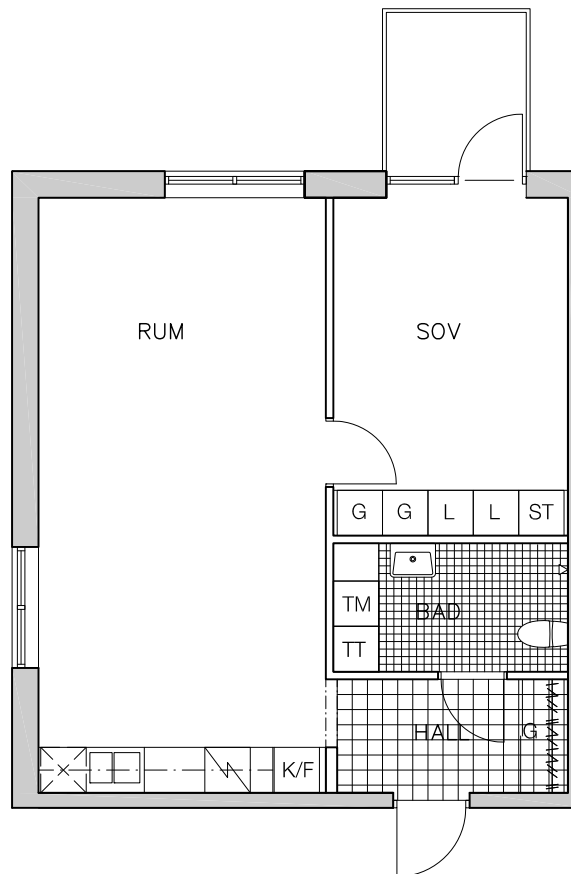

### AMIRALITETSGATAN 8

BOFAKTABLAD

2 RoK 55 m<sup>2</sup>  
Lgh nr 9303-1303

WALLENSTAM

YTANGIVELSER ÄR PRELIMINÄRA  
RÄTT TILL MINDRE ÄNDRINGAR FÖRBEHÅLLES

skala 1:100

#### TECKENFÖRKLARING

G	- garderob	TM	- tvättmaskin
L	- linneskåp	TT	- torktumlare
K/F	- kyl/frys	X	- plats för diskmaskin
ST	- städ	/	- spis
	- klinker		- kapphylla