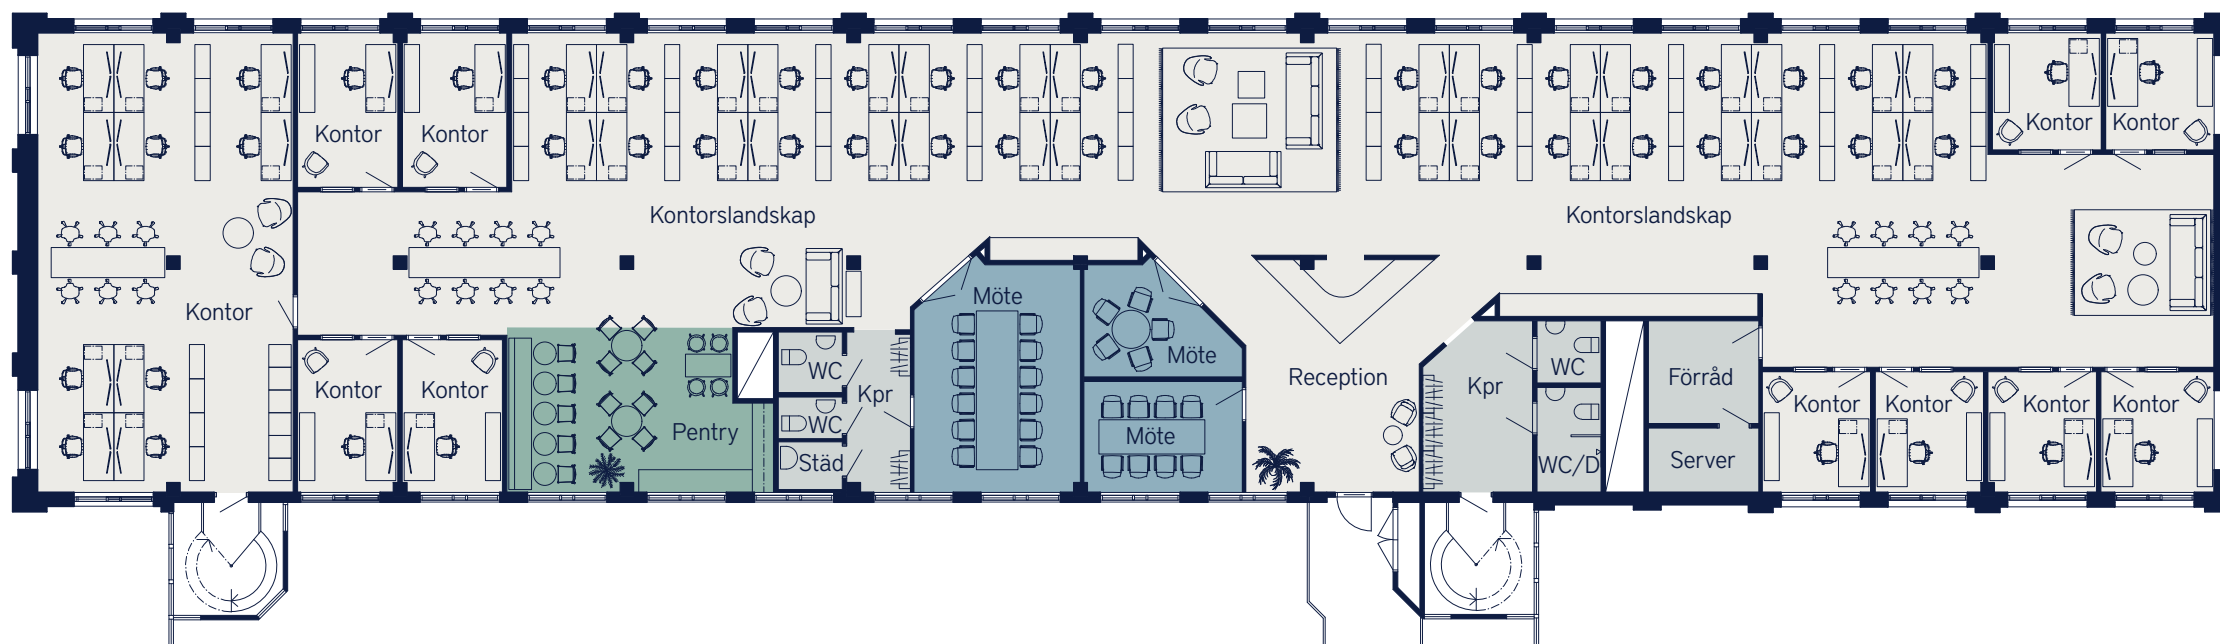

LOKALFAKTABLAD
Kv. Gårda 22:24

OMRÅDE:
Kv. Gårda 22:24

ADRESS:
Vädursgatan 5

LOKALAREA: (CIRKA)
695 m²

ORIENTERINGSVY
Uppifrån

FÖRKLARINGAR

- Pentry/paus
- Mötesrum
- Arbetsplatser
- Övrigt

SKALA 1:200 (A3)