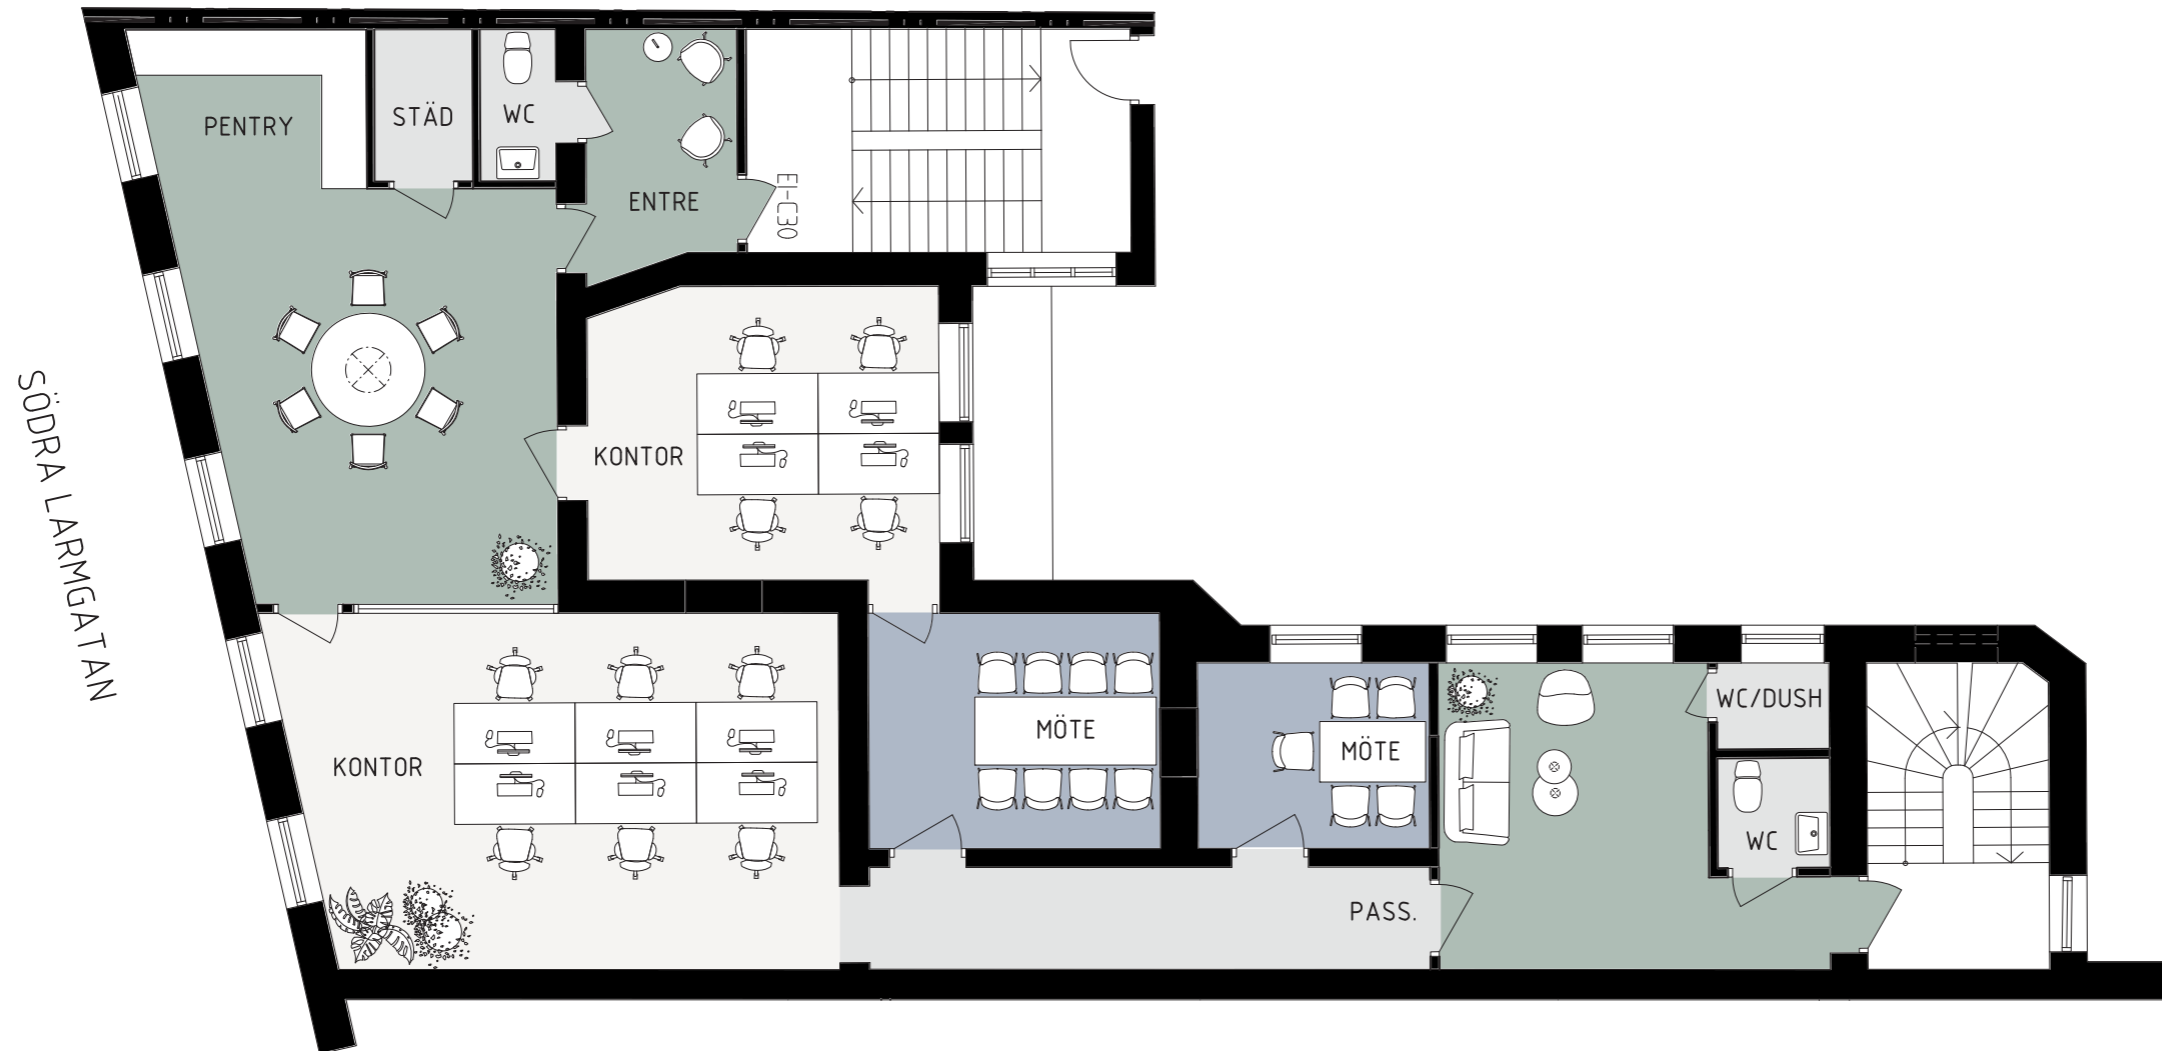

LOKALFAKTABLAD
Södra Larmgatan 20 - Kontorslokal

LOKALFAKTA
Södra Larmgatan 20 -
Kontorslokal

LOKALNUMMER:
6314-5002

LOKALAREA: (CIRKA)
155 m²

SEKTION

ORIENTERINGSVY
Uppifrån

FÖRKLARINGAR

- Pentry/Paus
- Mötesrum
- Arbetsplatser
- Övrigt

thorbjörnsson +
edgren arkitekter

Upprättad: 2023.02.03/LR
Wallenstam förbehåller sig rätten till ändringar.

SKALA 1:100 (A3)