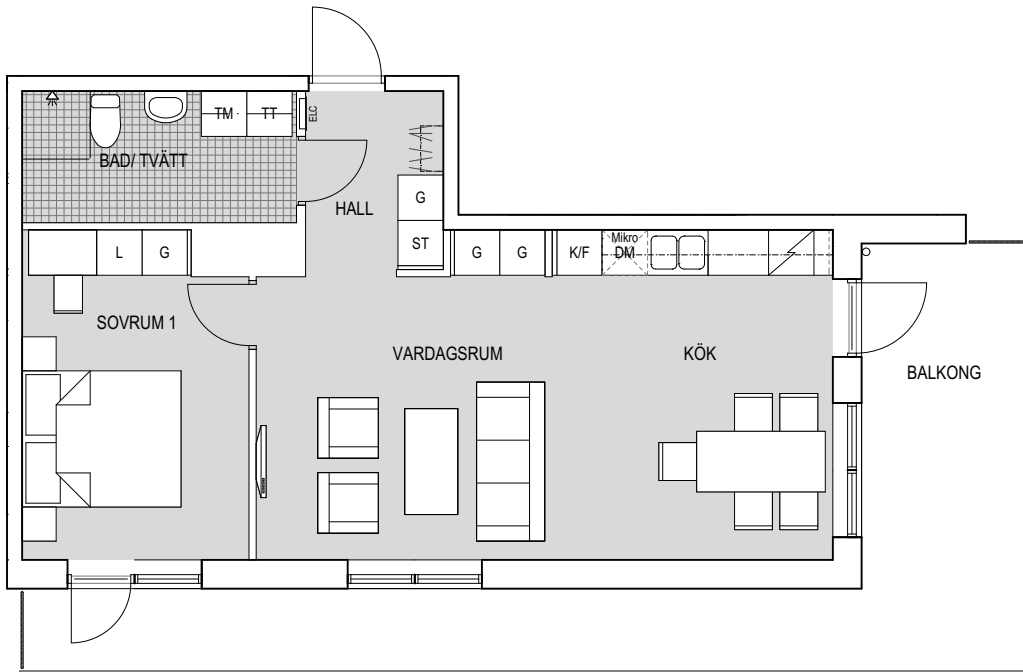

STALLBACKEN

ÅBY ALLÉ 67 - MÖLNDALS STAD

BOFAKTA

2 RoK 57 m²

Lgh nr 4305-1205

WALLENSTAM

Ytangivelser är preliminära
Rätt till mindre ändringar förbehålles

0 1 2 3 4 5m

TECKENFÖRKLARING

	SPIS		HATTHYLLA
	KYL/FRYS		TVÄTTMASKIN
	KYL		TORKTUMLARE
	FRYS		GARDEROB
	DISKMASKIN		LINNESKÅP
	KLINKER BAD/TVÄTT		STÄDSKÅP

DEL AV GOLV I HALL
Slät betong

LÄGE I HUSET

VÄNINGSPLAN

HUS 9