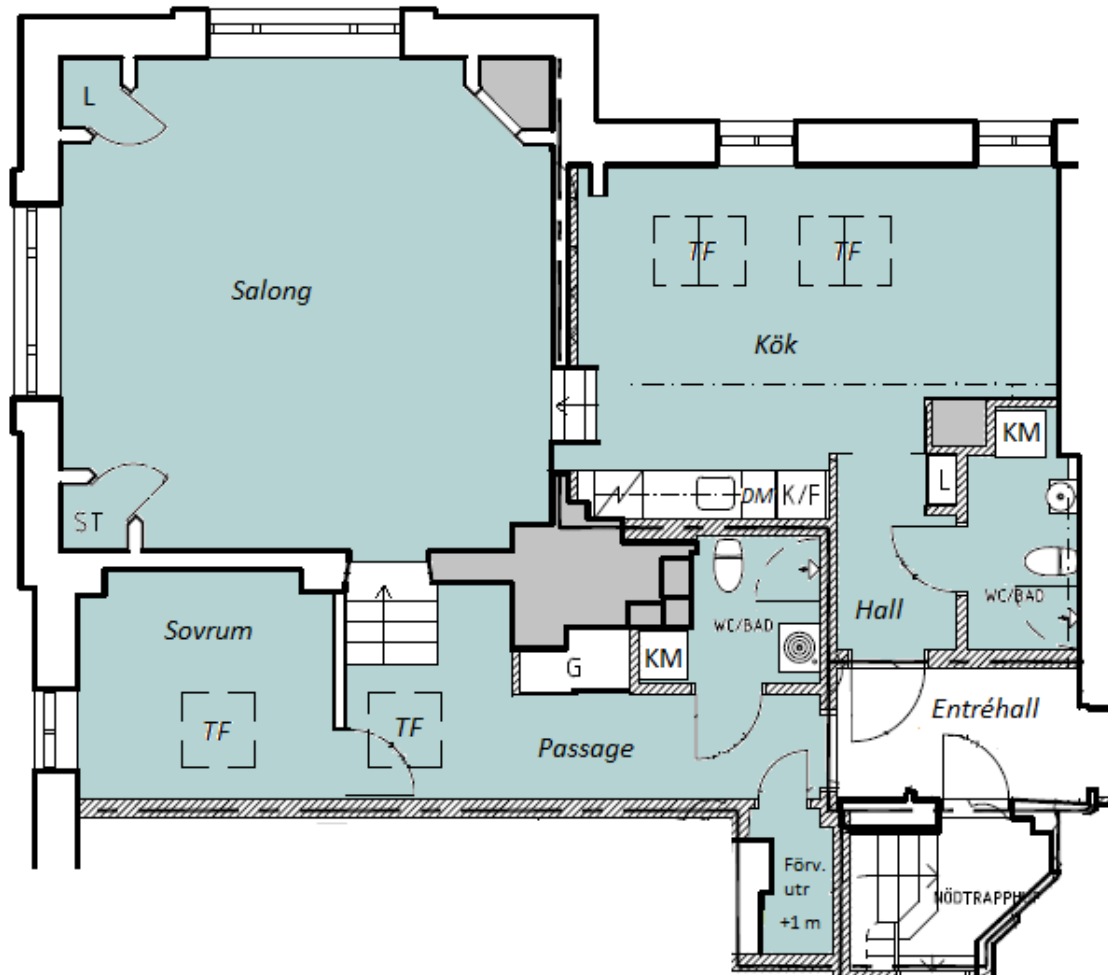

Kungsportsavenyen 1

Lägenhet 6263-0010, vån 5

2 rok ca 94 kvm

Teckenförklaring

KM = Kombimaskin	K/F = Kyl/frys
G = Garderob	L = Linneskåp
TF = Takfönster	ST = Städsåp

Avvikelser från skiss kan förekomma