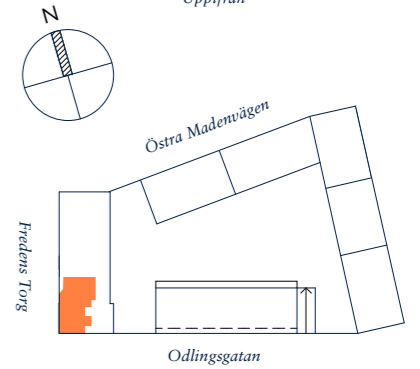

LOKALFAKTABLAD
Kv. Freden Större - Umami

SKALA 1 : 100 (A3)

LOKALFAKTA
Kv. Freden Större

LOKALNUMMER:
9060-5002

LOKALAREA: (CIRKA)
130 m²

ORIENTERINGSVY
Uppifrån

SEKTION
Vy från Fredens Torg

FÖRKLARINGAR