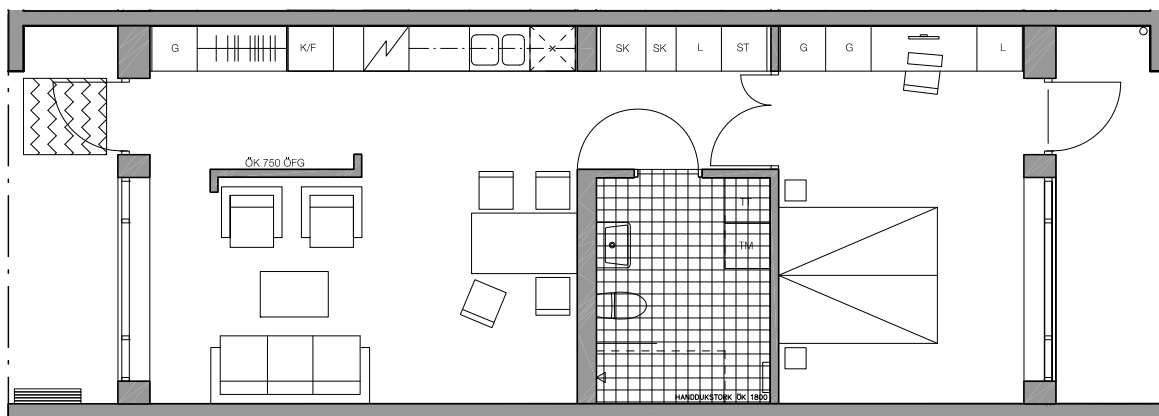

SÖDRA STRANDPARKEN

ÄLTA, NACKA

2 r.o.k. - 58 m²

Stensövågen, lgh nr 0017

0 1 2 3 4 5M

skala 1:100

Ytångivelser är preliminära.
Illustrerad plan redovisar ett möbleringsförslag.
Rätt till mindre ändringar förbehålles.

TECKENFÖRKLARING

G - garderob	TM/TT - kombimaskin
L - linneskåp	K/F - kyl/frys
H - högskåp	☒ - plats för diskmaskin
SK - skafferi	☒ - spis
ST - städsåp	☒ - kapphylla
TM - tvättmaskin	☒ - klinker
TT - torktumlare	

VÅNINGSPLAN

LÄGE I KVARTERET