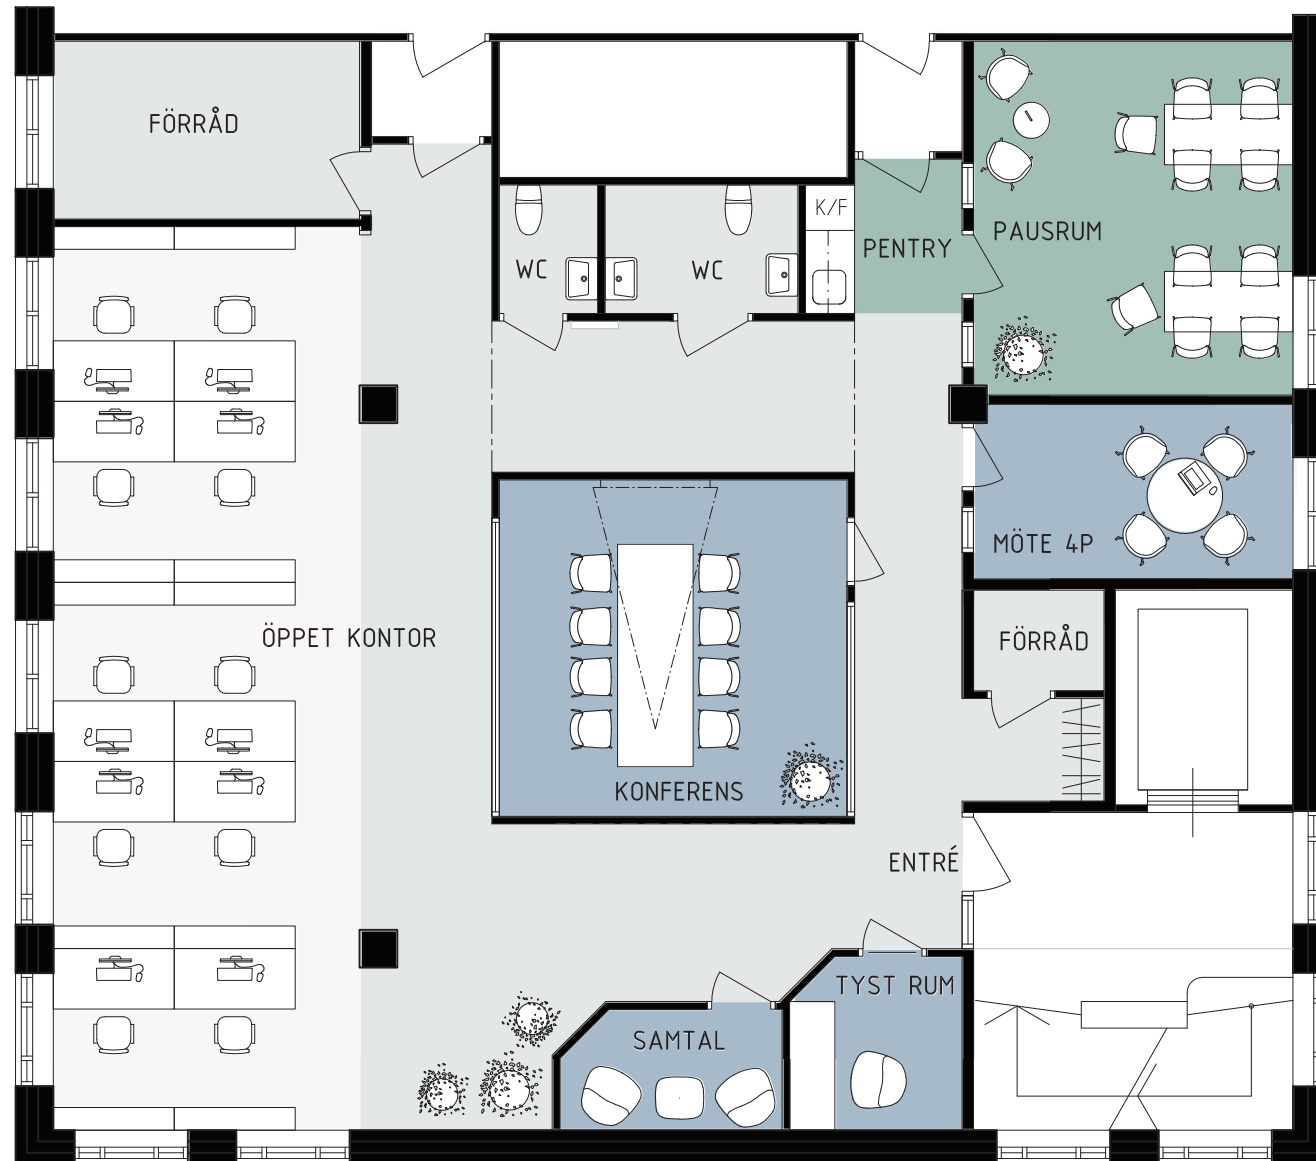

LOKALFAKTABLAD  
*Gruvgatan 6 - Kontorslokal*

LOKALFAKTA  
*Gruvgatan 6 -  
 Kontorslokal*

LOKALNUMMER:  
 6671-5022

LOKALAREA: (CIRKA)  
 198 m<sup>2</sup>

SEKTION

ORIENTERINGSVY  
 Uppifrån

FÖRKLARINGAR

- Pentry/Paus
- Arbetsplatser
- Övrigt
- Mötesrum