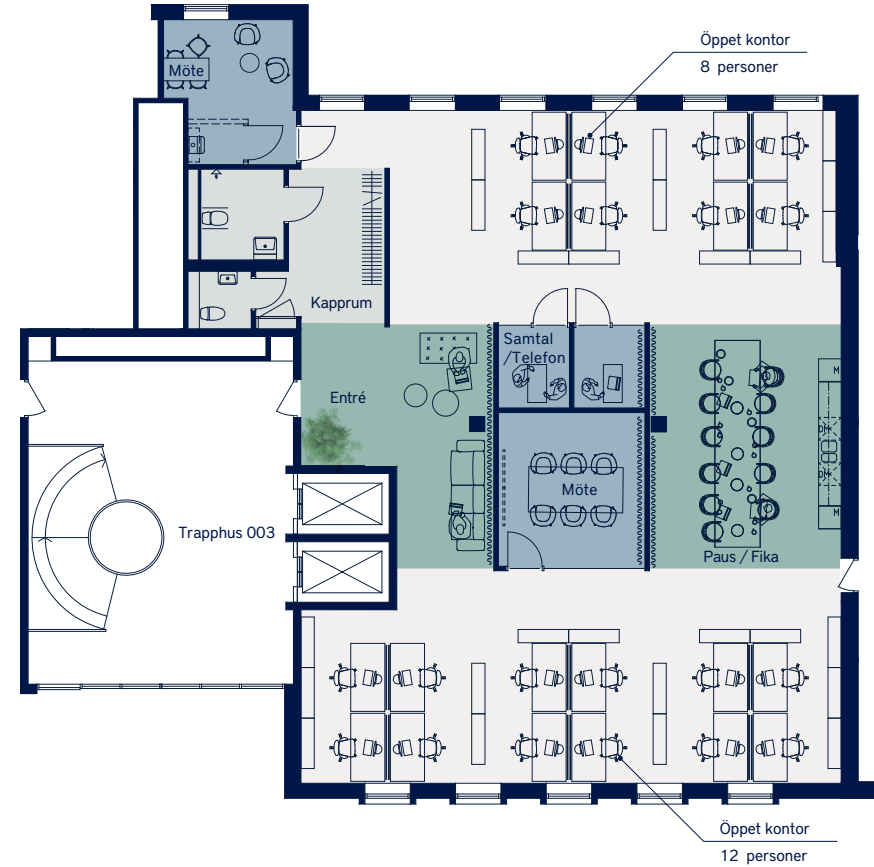

LOKALFAKTABLAD
Södra Gubberogatan 8, Fastighet 61:25

OMRÅDE
Gårda 46:9

ADRESS
Södra Gubberogatan 8

LOKALAREA: (CIRKA)
275m²

ORIENTERINGSVY
Uppifrån

FÖRKLARINGAR

- Pentry / Loungeyta*
- Mötesrum*
- Arbetsplatser*
- Övrigt*