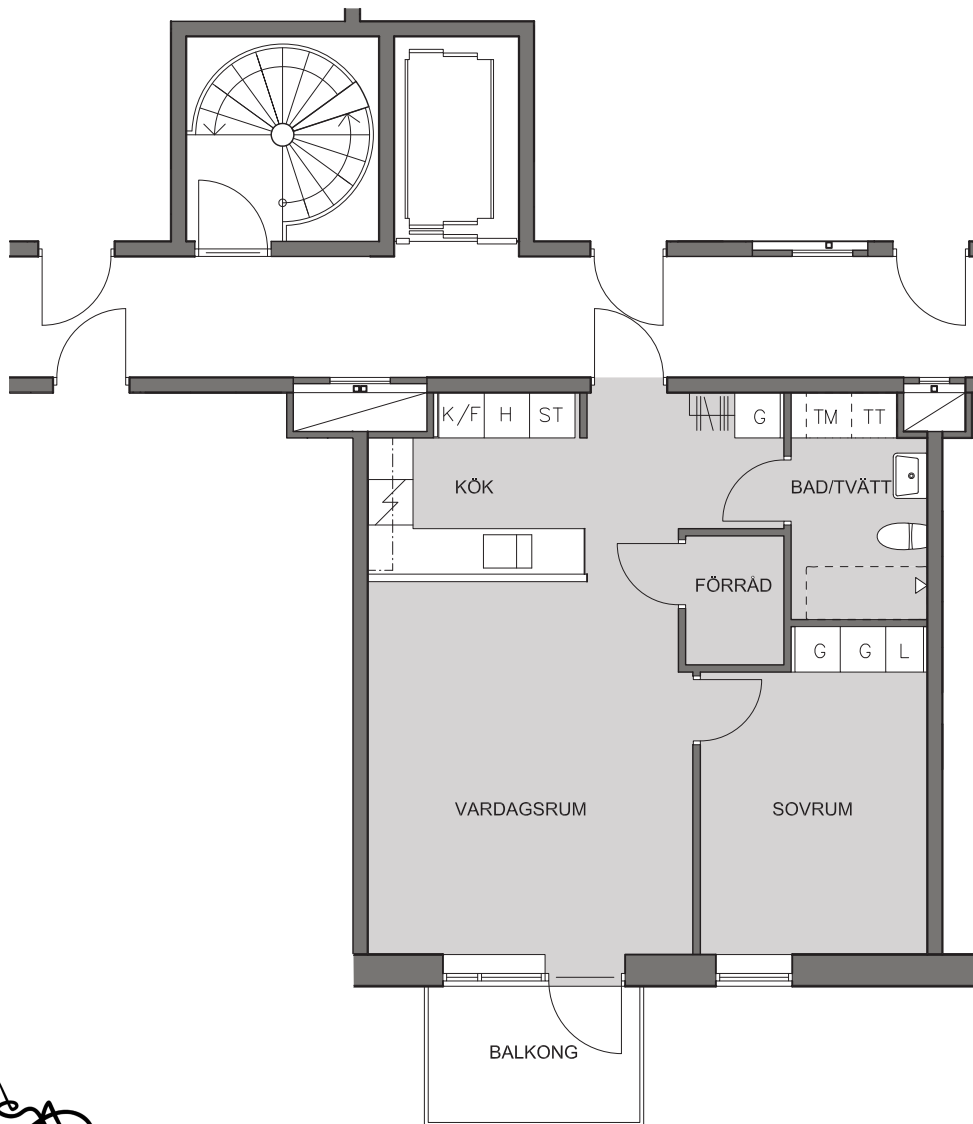

MÖLNLYCKE CENTRUM

CENTRALVÄGEN 8B

MÖLNLYCKE

BOFAKTABLAD

2 RK 54,2 m²

Lgh nr D 1204-4012

WALLENSTAM

Ytangelser är preliminära
Rätt till mindre ändringar förbehålles

0 1 2 3 4 5m

TECKENFÖRKLARING

G	garderob	TM	tvättmaskin
L	linneskåp	TT	torktumlare
ST	städskåp	K/F	kyl/frys
	kapphylla	K	kyl
	spis	F	frys
		H	hyllskåp

VÄNINGSPLAN

plan 6
plan 5
plan 4
plan 3
bottenplan 2
källare 1

LÄGE I HUSET