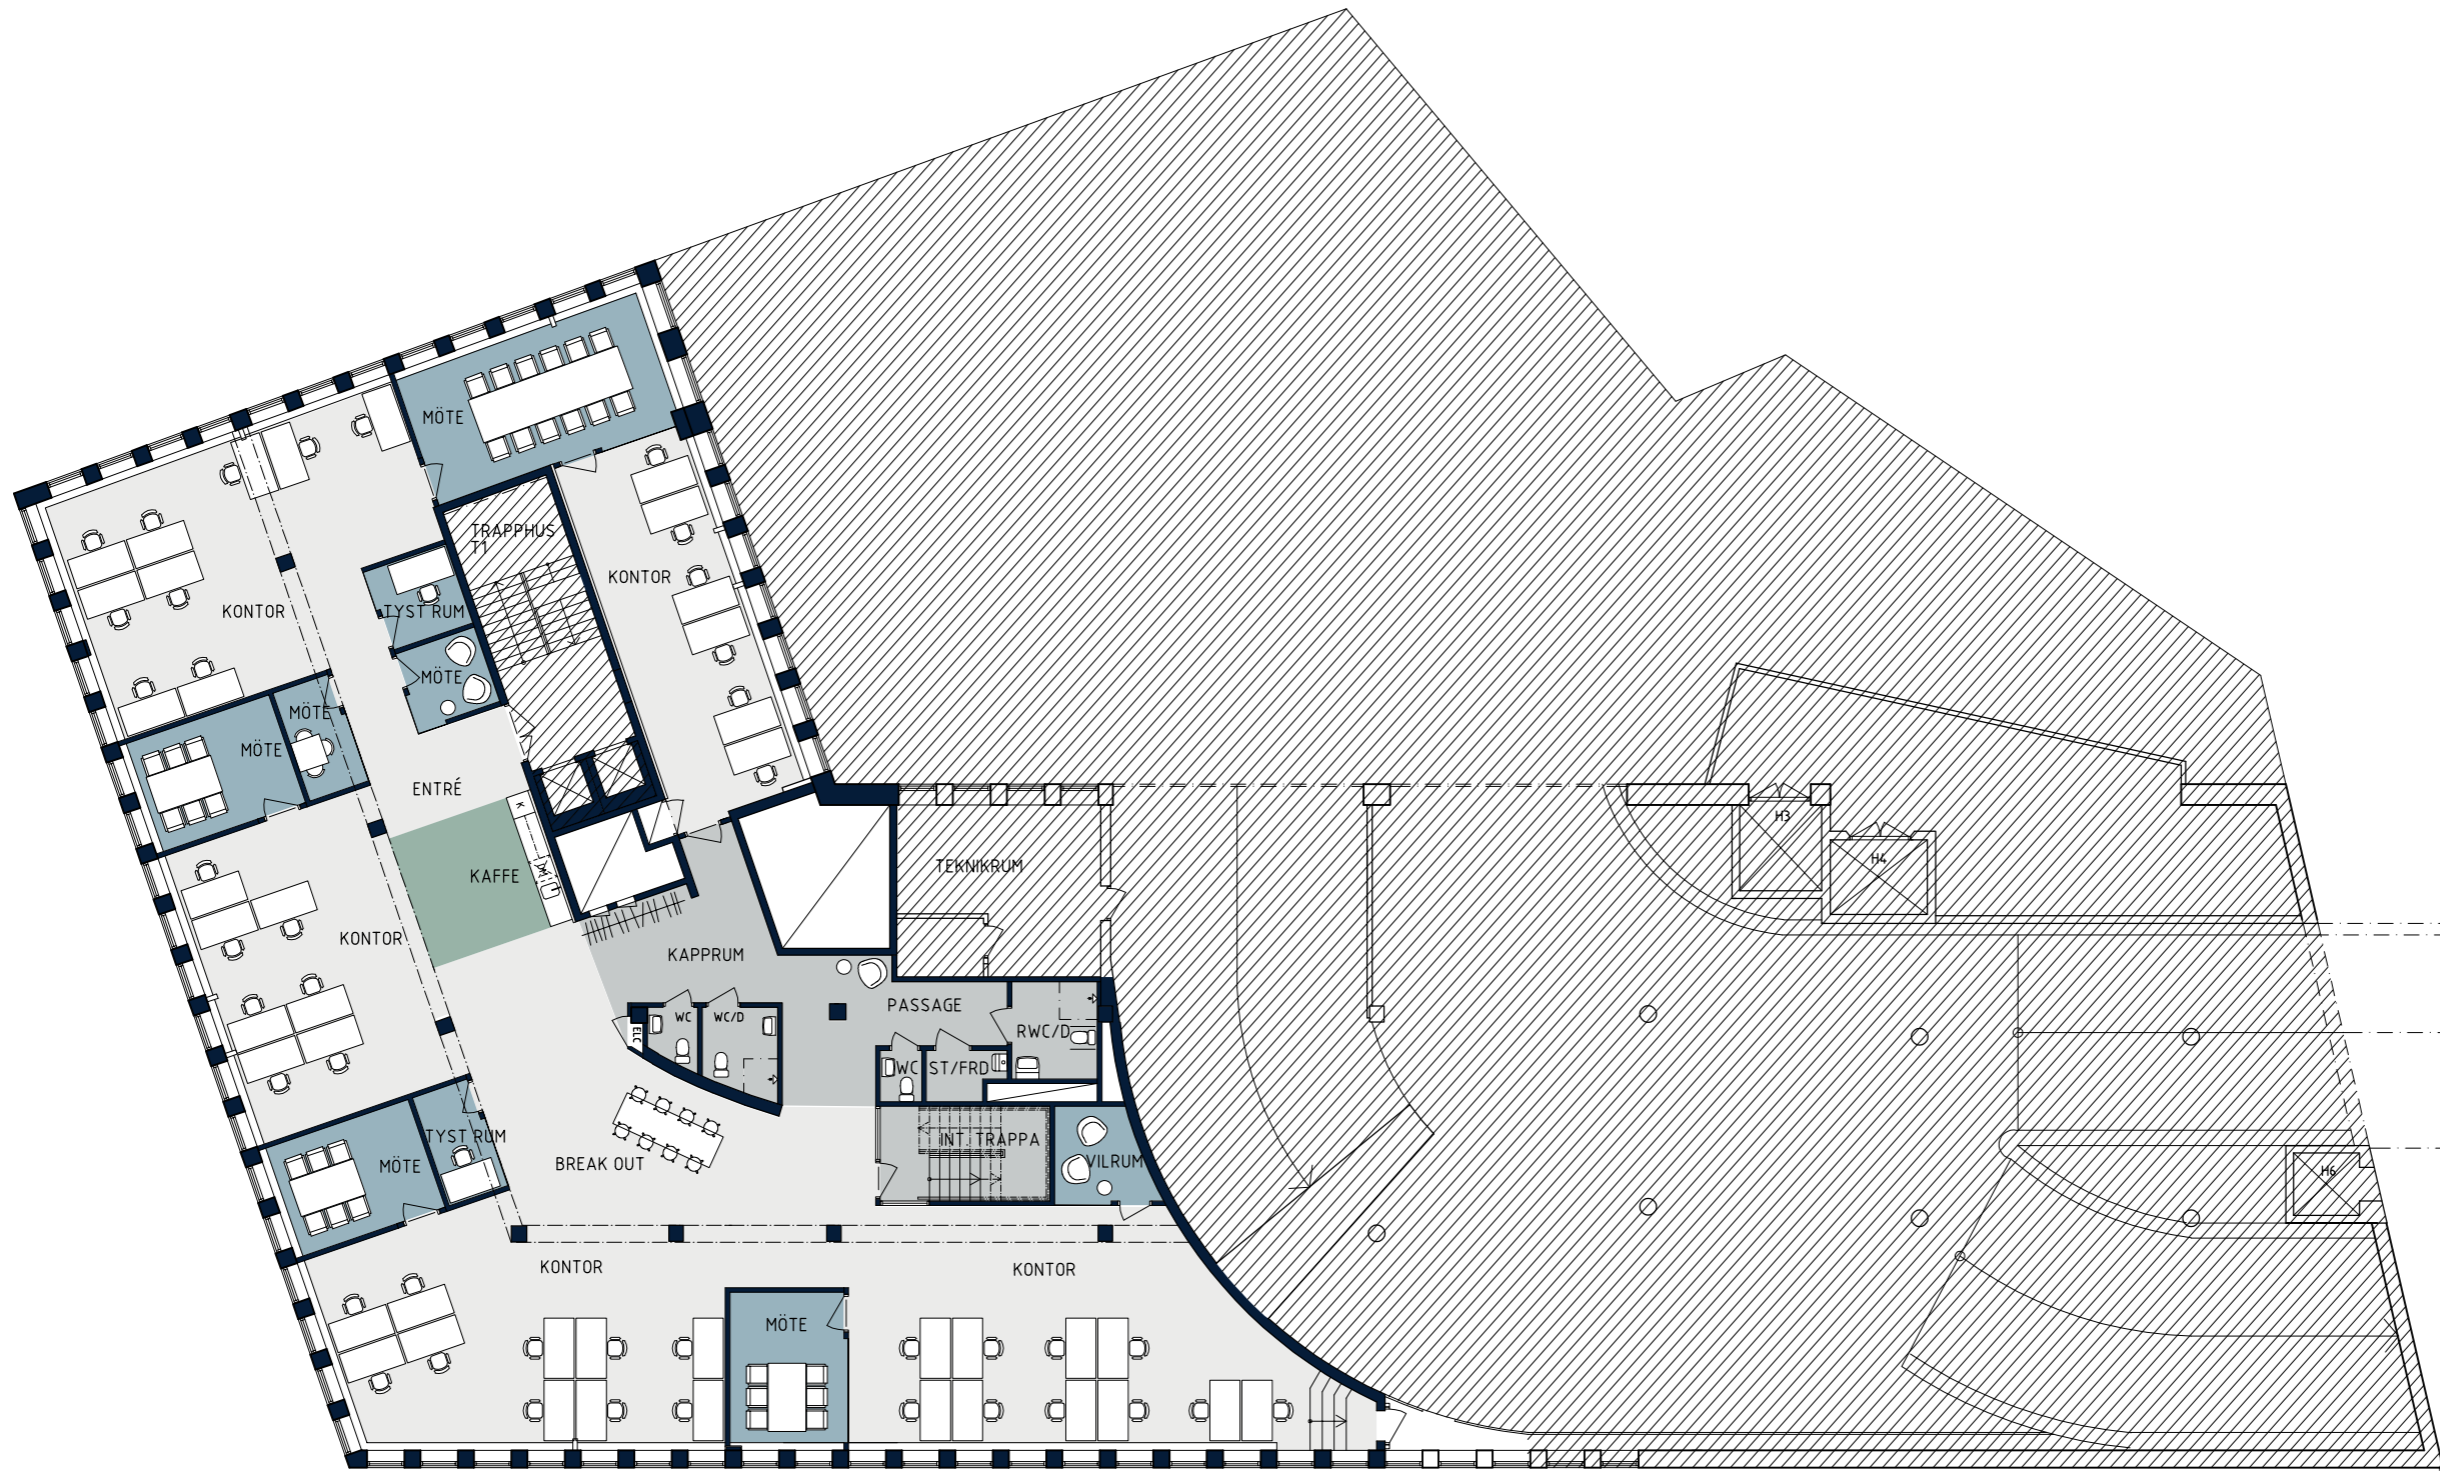

LOKALFAKTABLAD
Inom Vallgraven 60:10 - Kungsgatan 20

PLAN 5 - MÖBLERAD

SKALA 1:200 (A3)

OMRÅDE
Inom Vallgraven

ADRESS
Kungsgatan 20

LOKALAREA:
(CIRKA)
ca 535 m²

SEKTION

ORIENTERINGSVY
Uppifrån

FÖRKLARINGAR

- Mötesrum
- Arbetsplatser
- Övrigt
- Pentry-pausrum

ARKITEKT

**KROOK
& TJÄDER**

Upprättad: 2024-02-09
Wallenstam förbehåller sig rätten till ändringar.

LOKALFAKTABLAD
Inom Vallgraven 60:10 - Kungsgatan 20

OMRÅDE
Inom Vallgraven

ADRESS
Kungsgatan 20

LOKALAREA:
(CIRKA)
ca 435 m²

- FÖRKLARINGAR
- Mötesrum
 - Arbetsplatser
 - Övrigt
 - Pentry-pausrum

ARKITEKT
KROOK & TJÄDER

Upprättad: 2024-02-09
Wallenstam förbehåller sig rätten till ändringar.

PLAN 6 - MÖBLERAD

SKALA 1:200 (A3)