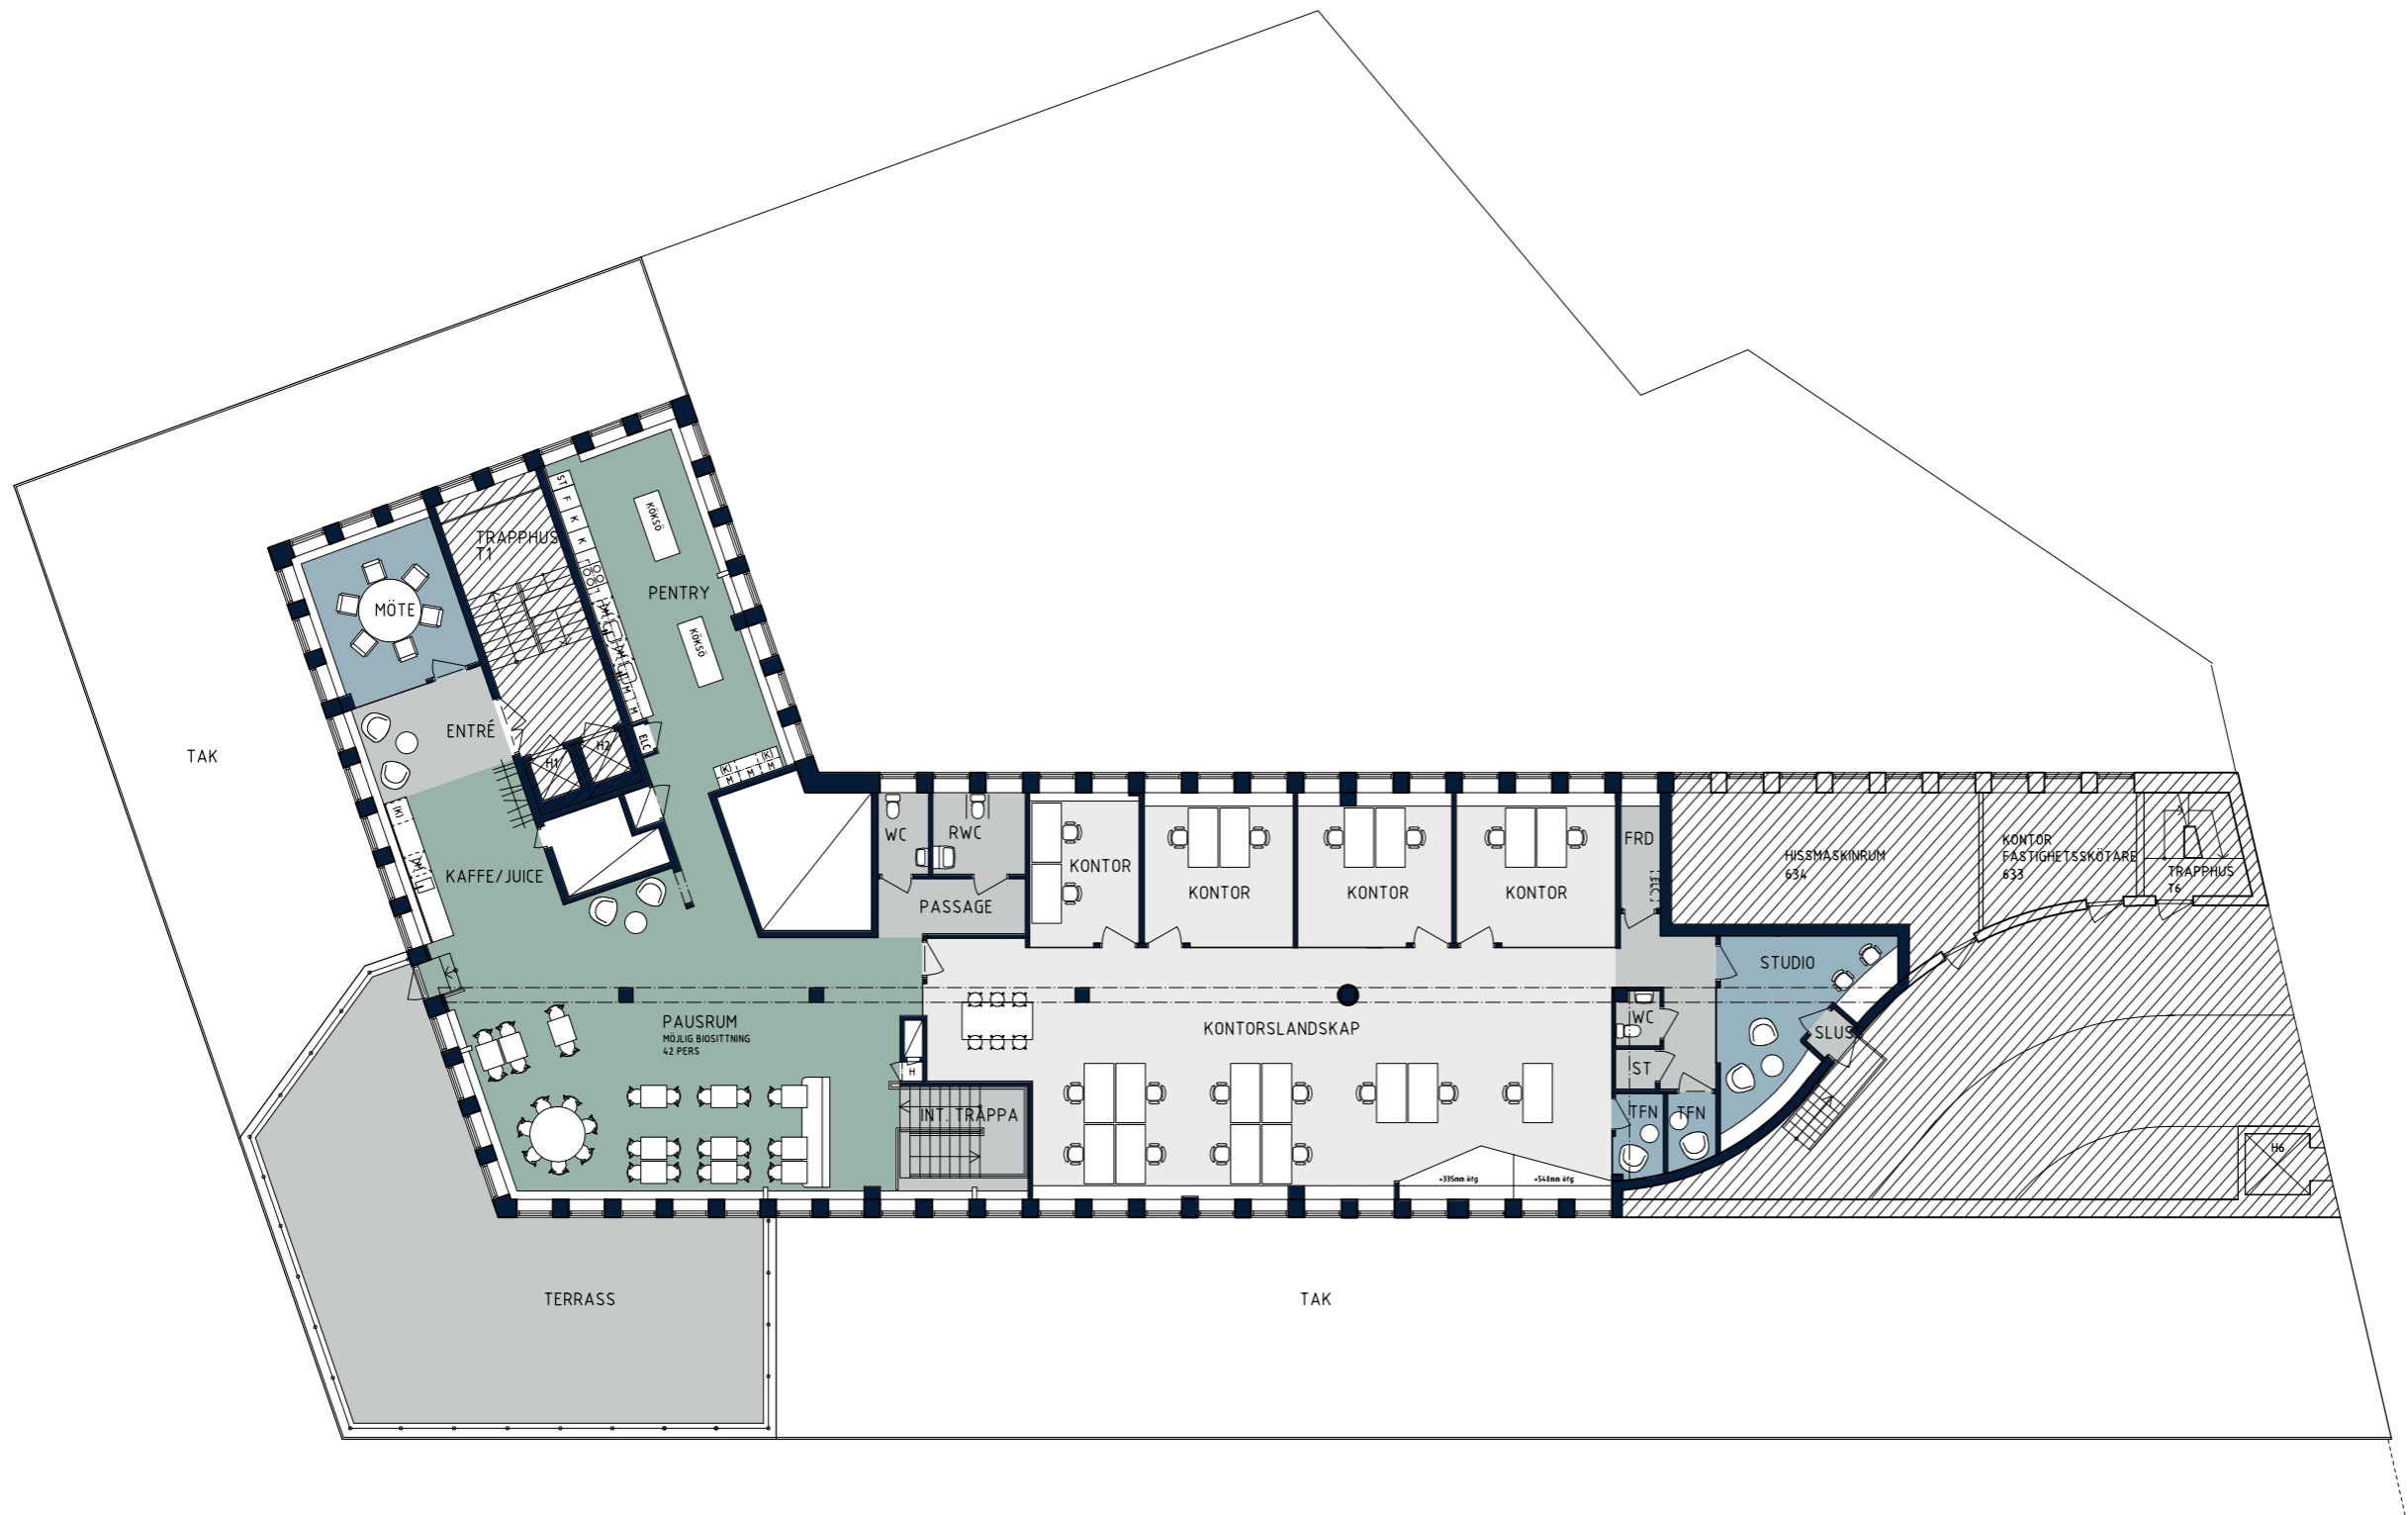

LOKALFAKTABLAD
Inom Vallgraven 60:10 - Kungsgatan 20

PLAN 5 - MÖBLERAD

SKALA 1:200 (A3)

OMRÅDE
Inom Vallgraven

ADRESS
Kungsgatan 20

LOKALAREA:
(CIRKA)
ca 535 m²

SEKTION

ORIENTERINGSVY
Uppifrån

FÖRKLARINGAR

- Mötesrum
- Arbetsplatser
- Övrigt
- Pentry-pausrum

ARKITEKT

**KROOK
& TJÄDER**

Upprättad: 2024-02-09
Wallenstam förbehåller sig rätten till ändringar.

LOKALFAKTABLAD
Inom Vallgraven 60:10 - Kungsgatan 20

OMRÅDE
Inom Vallgraven

ADRESS
Kungsgatan 20

LOKALAREA:
(CIRKA)
ca 435 m²

- FÖRKLARINGAR
- Mötesrum
 - Arbetsplatser
 - Övrigt
 - Pentry-pausrum

ARKITEKT
KROOK & TJÄDER

Upprättad: 2024-02-09
Wallenstam förbehåller sig rätten till ändringar.

PLAN 6 - MÖBLERAD

SKALA 1:200 (A3)