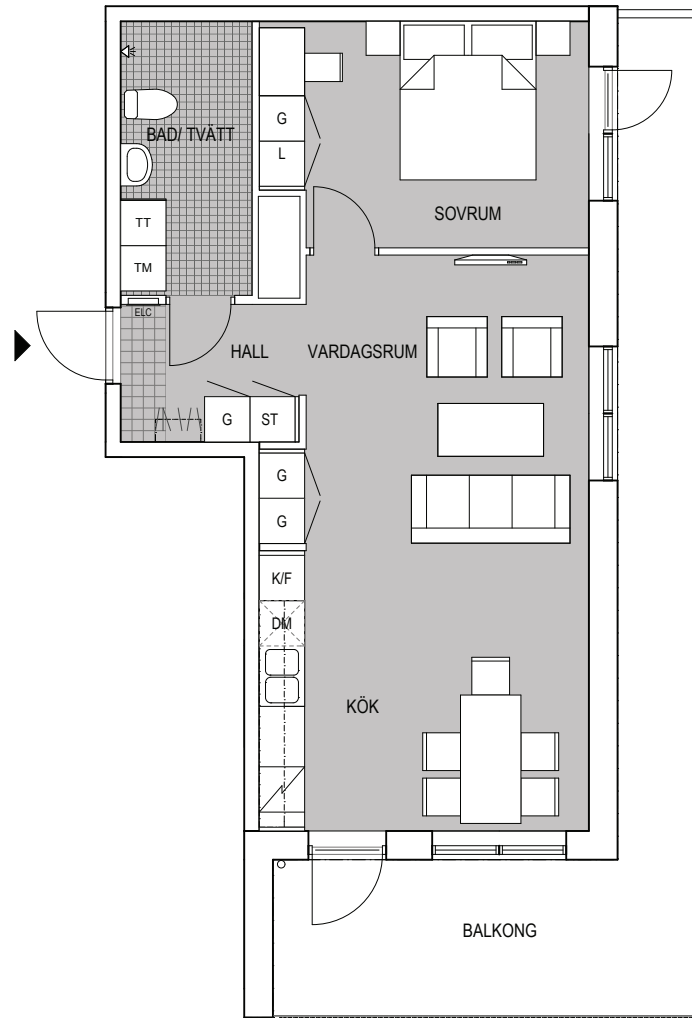

STALLBACKEN

ÅBY ALLÉ 19 - MÖLNDALS STAD

BOFAKTA

2 RoK 57 m²

Lgh nr 2303-1203

Ytangivelser är preliminära
Rätt till mindre ändringar förbehålles

TECKENFÖRKLARING

	HATTHYLLA		DISKMASKIN
	GARDEROB		TVÄTTMASKIN
	LINNESKÅP		TORKTUMLARE
	STÄDSKÅP		KLINKER HALL
	SPIS		KLINKER BAD/TVÄTT
	KYL/FRYS		KLÄDSKÅP

LÄGE I HUSET

VÄNINGSPLAN

plan 4
plan 3
plan 2
plan 1
plan 0

HUS 2