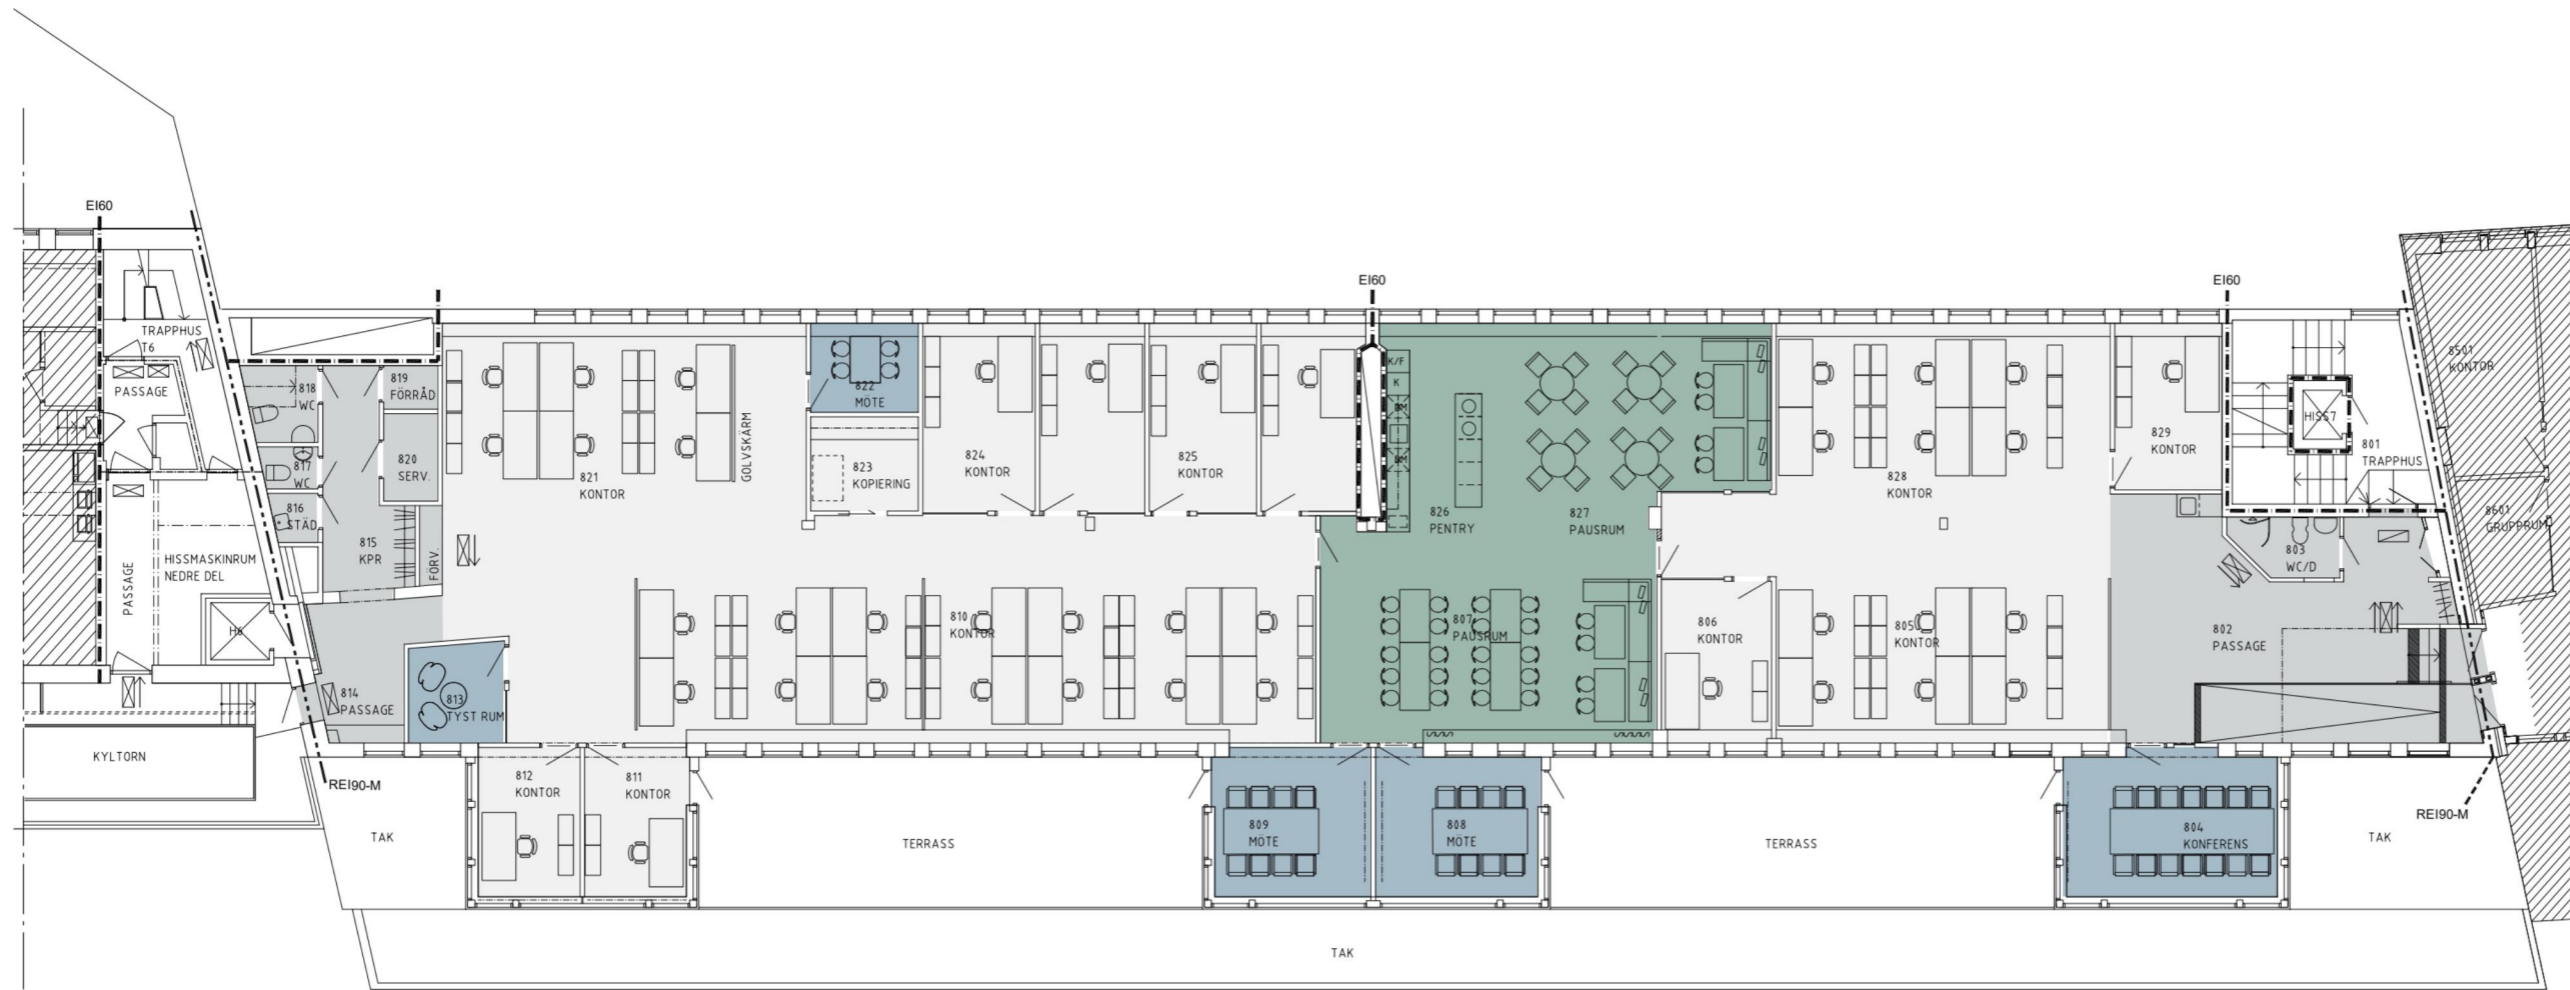

LOKALFAKTLAD
 Inom Vallgraven 60:9 - Ekelundsgatan 5

OMRÅDE
 Inom Vallgraven 60:9

ADRESS
 Ekelundsgatan 5
 LOKALAREA: (CIRKA)
 687 m²

SEKTION

ORIENTERINGSVY

FÖRKLARINGAR

- Pentry/Paus
- Möte
- Arbetsplatser
- Övrigt

ARKITEKT
**KROOK
 & TJÄDER**

SKALA 1:200 (A3)