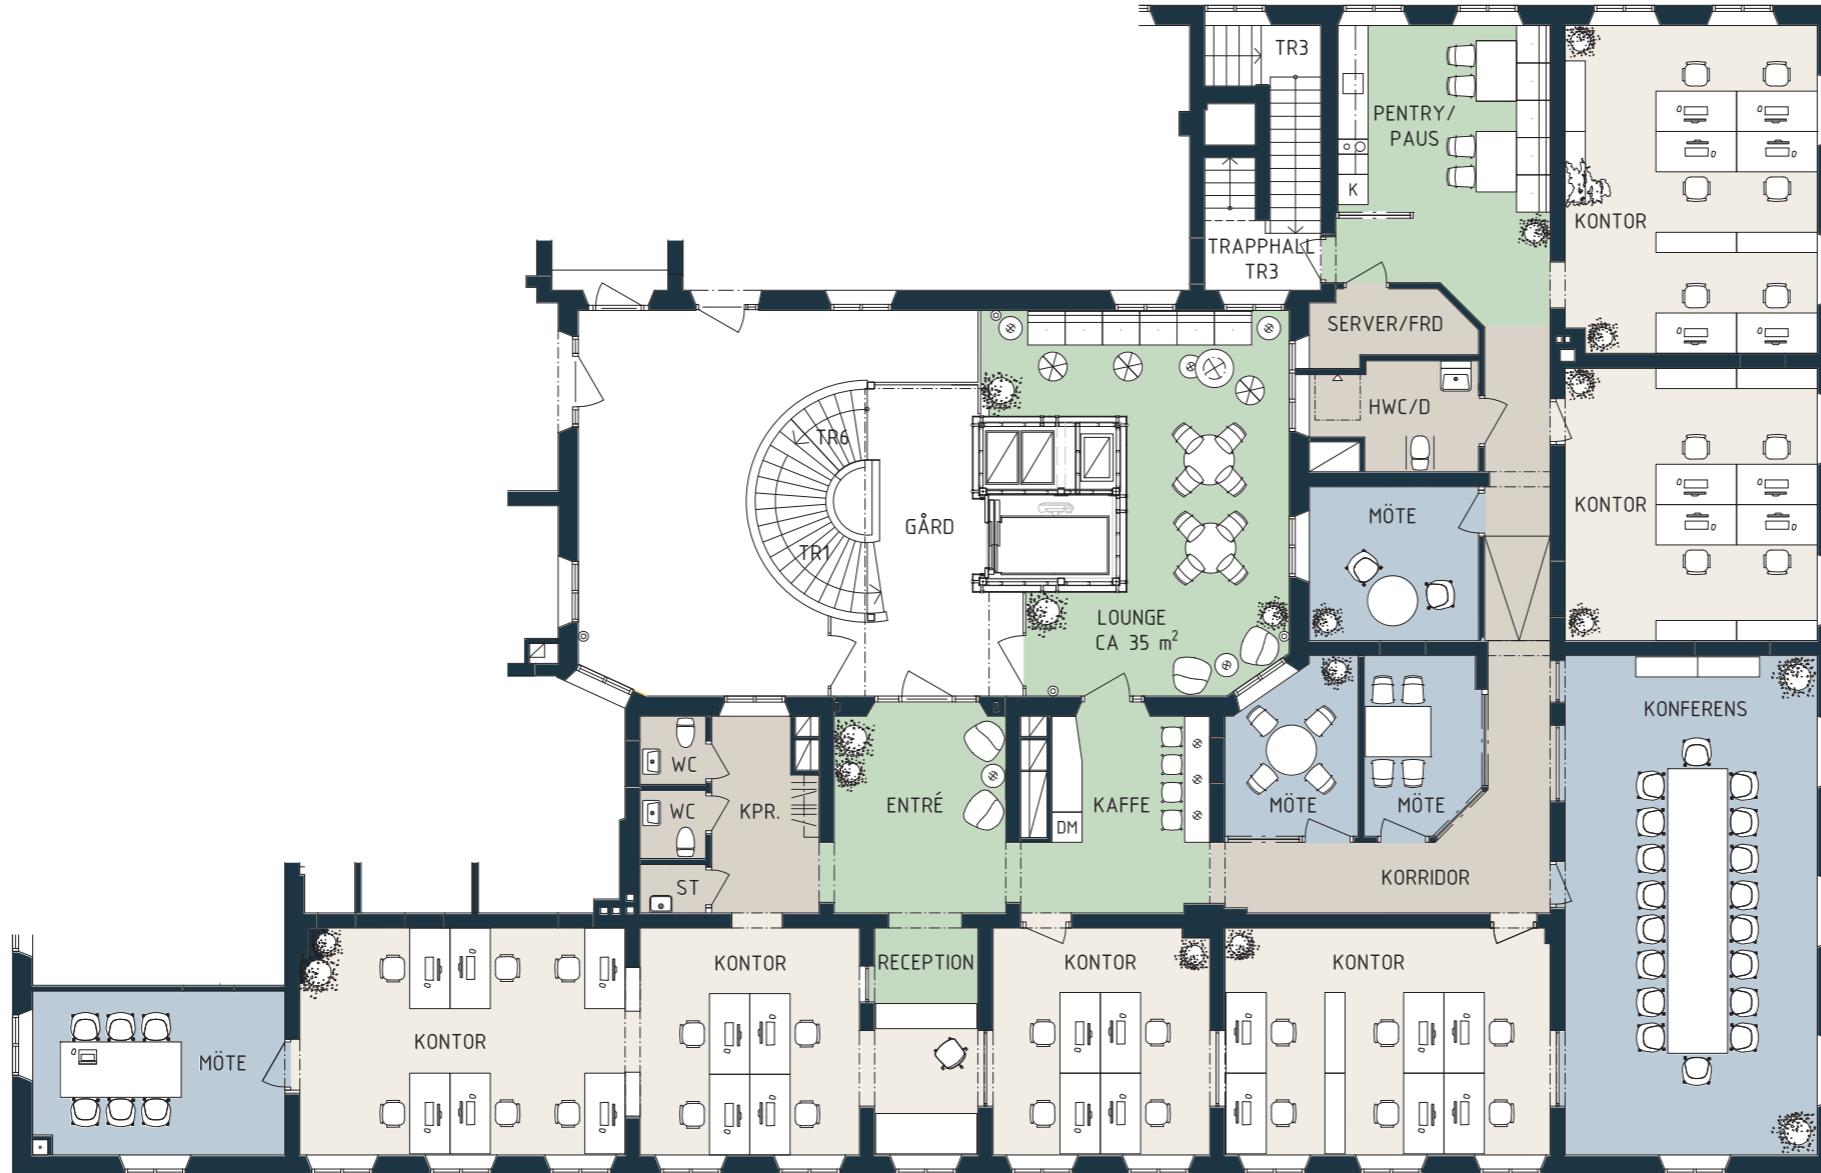

LOKALFAKTABLAD
Kungsportsplatsen 2

LOKALFAKTA

Kungsportsplatsen 2

LOKALNUMMER:

6310-5012

LOKALAREA: (CIRKA)

386+35 = 421 m²

SEKTION

ORIENTERINGSVY

Uppifrån

KUNGSPORTSPLOTSEN

FÖRKLARINGAR

- Mötesrum
- Arbetsplatser
- Pentry
- Övrigt
- Bef. vägg
- Bef. dörr

thorbjörnsson +
edgren arkitekter

Upprättad: 2024.11.15/LR(438)
Wallenstam förbehåller sig rätten till ändringar.

SKALA 1:150 (A3)