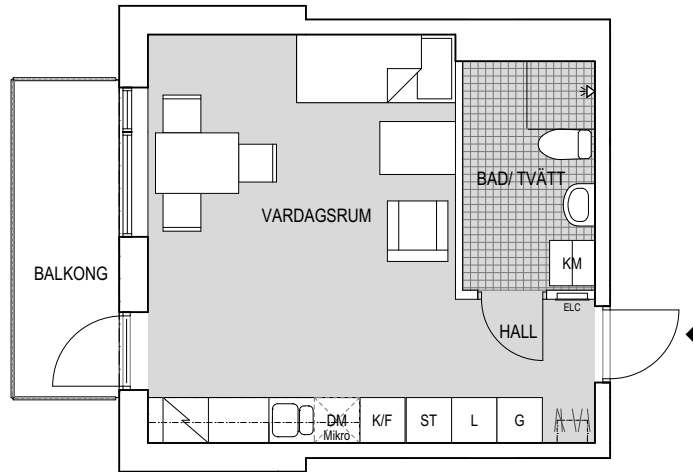

STALLBACKEN

ÅBY ALLÉ 71 - MÖLNDALS STAD

BOFAKTA

1 RoK 31 m²

Lgh nr 1302-1202

WALLENSTAM

Ytangivelser är preliminära
Rätt till mindre ändringar förbehålles

TECKENFÖRKLARING

	SPIS		HATTHYLLA
	KYL/FRYS		TVÄTTMASKIN
	KYL		TORKTUMLARE
	FRYS		GARDEROB
	DISKMASKIN		LINNESKÅP
	KLINKER BAD/TVÄTT		STÄDSKÅP
DEL AV GOLV I HALL Slät betong			

LÄGE I HUSET

VÄNINGSPLAN

plan 6
plan 5
plan 4
plan 3
plan 2
plan 1
plan 0