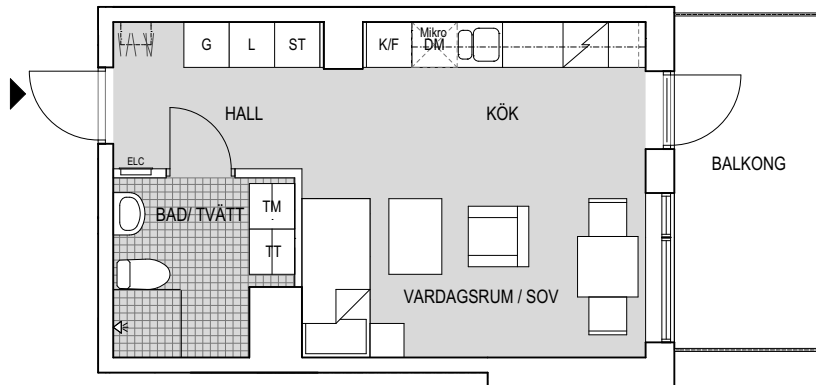

STALLBACKEN

ÅBY ALLÉ 71 - MÖLNDALS STAD

BOFAKTA

1 RoK 30 m²

Lgh nr 1606-1506

WALLENSTAM

Ytangivelser är preliminära
Rätt till mindre ändringar förbehålles

TECKENFÖRKLARING

	SPIS		HATTHYLLA
	KYL/FRYS		TVÄTTMASKIN
	KYL		TORKTUMLARE
	FRYS		GARDEROB
	DISKMASKIN		LINNESKÅP
	KLINKER BAD/TVÄTT		STÄDSKÅP

DEL AV GOLV I HALL
Slät betong

LÄGE I HUSET

VÄNINGSPLAN

HUS 6