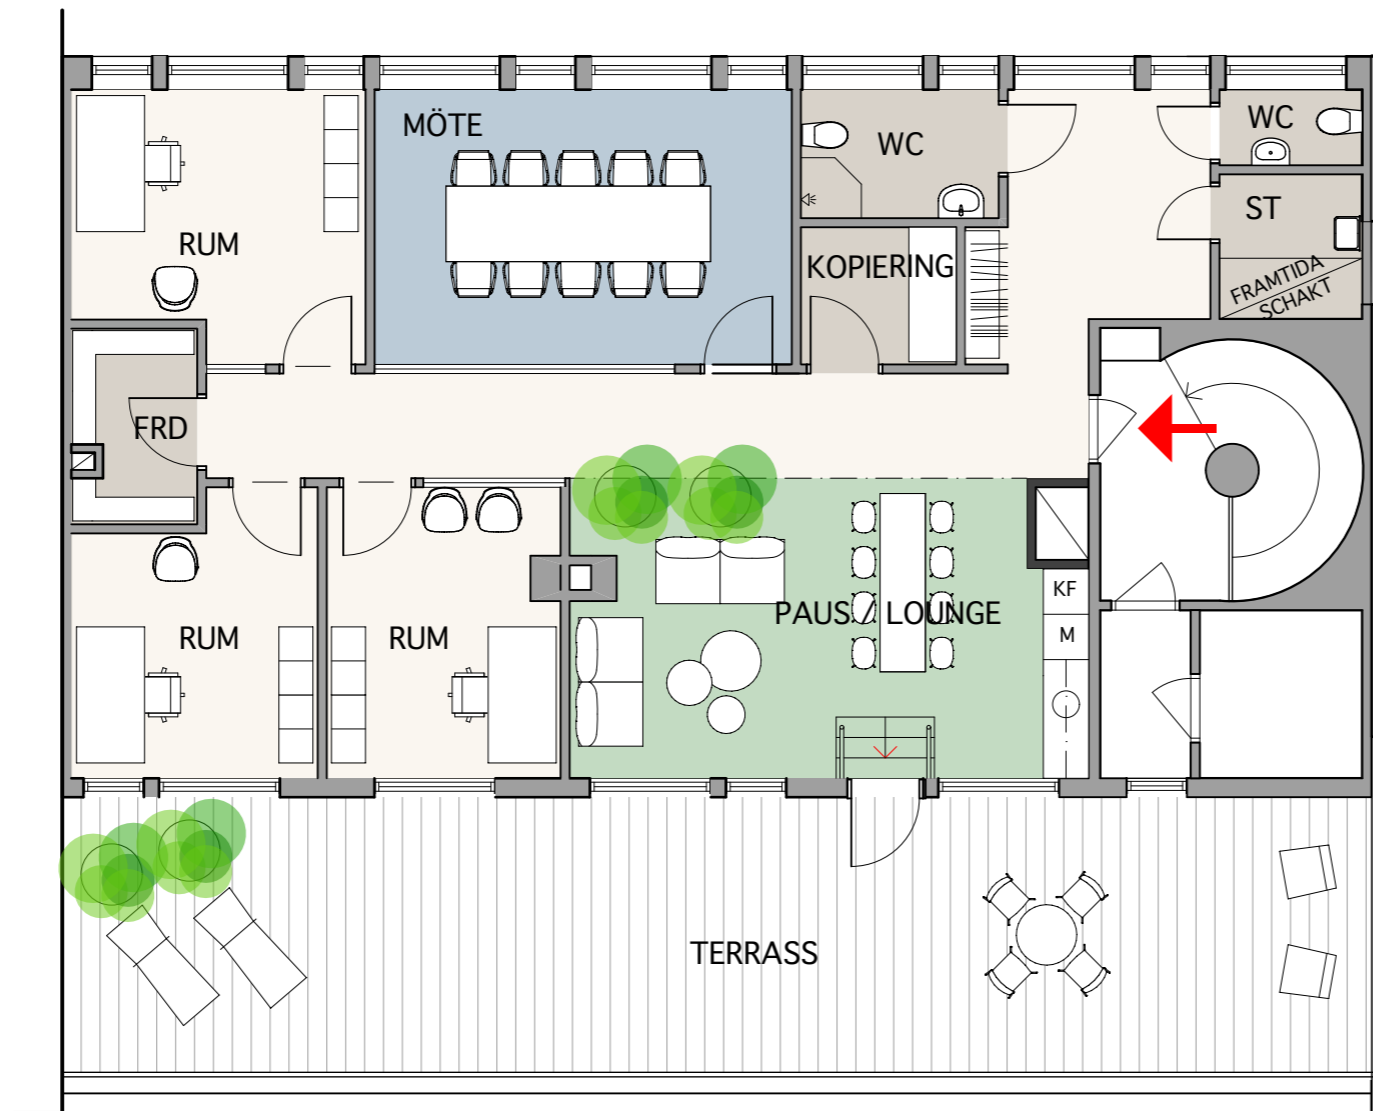

LOKALFAKTABLAD
Kv. Sturefors - Kungsportsavenyen 32

OMRÅDE:
Kv. Sturefors

LOKALNUMMER:
6259-5003-04
LOKALAREA: (CIRKA)
129 m²
TERRASS: (CIRKA)
63 m²

SEKTION

ORIENTERINGSVY
Uppifrån
LORENSBERGSGATAN

FÖRKLARINGAR