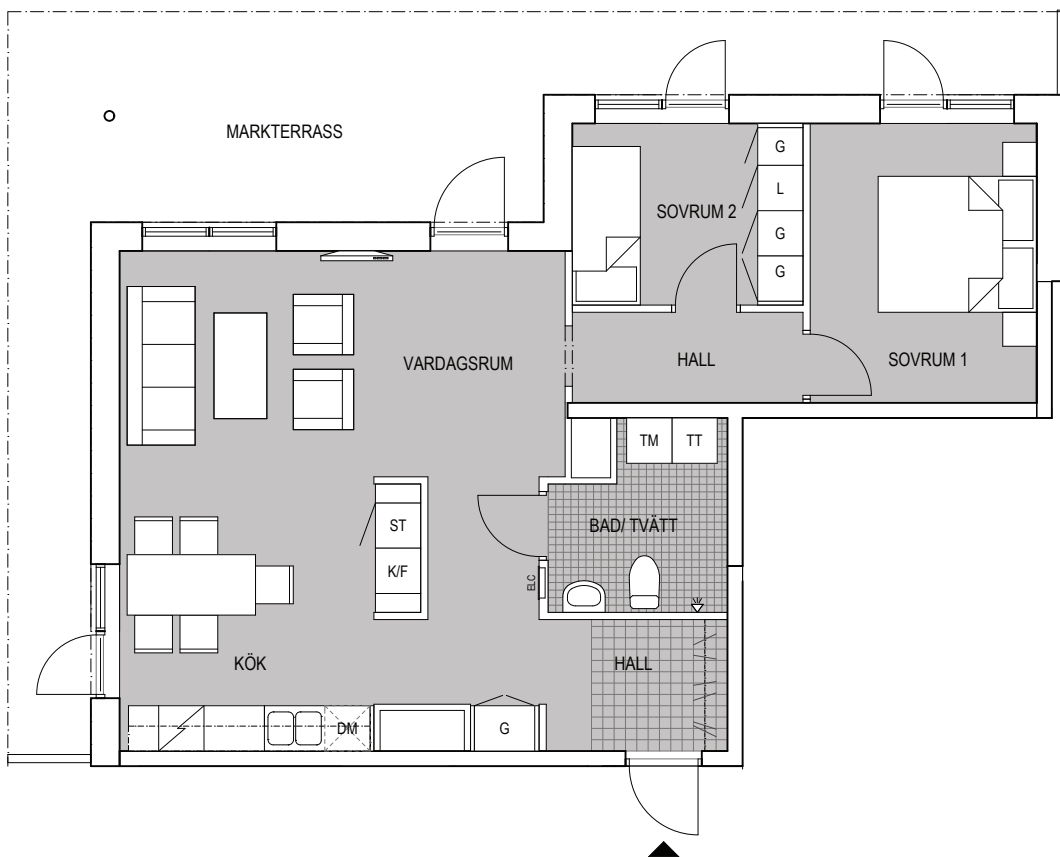

### BOFAKTA

3 RoK 71 m<sup>2</sup>

Lgh nr 2105-1005

Ytangelser är preliminära  
Rätt till mindre ändringar förbehålles

### TECKENFÖRKLARING

HATTHYLLA	DISKMASKIN
GARDEROB	TVÄTTMASKIN
LINNESKÅP	TORKTUMLARE
STÄDSKÅP	KLINKER HALL
SPIS	KLINKER BAD/TVÄTT
KYL/FRYS	KLÄDKAMMARE

### VÅNINGSPLAN